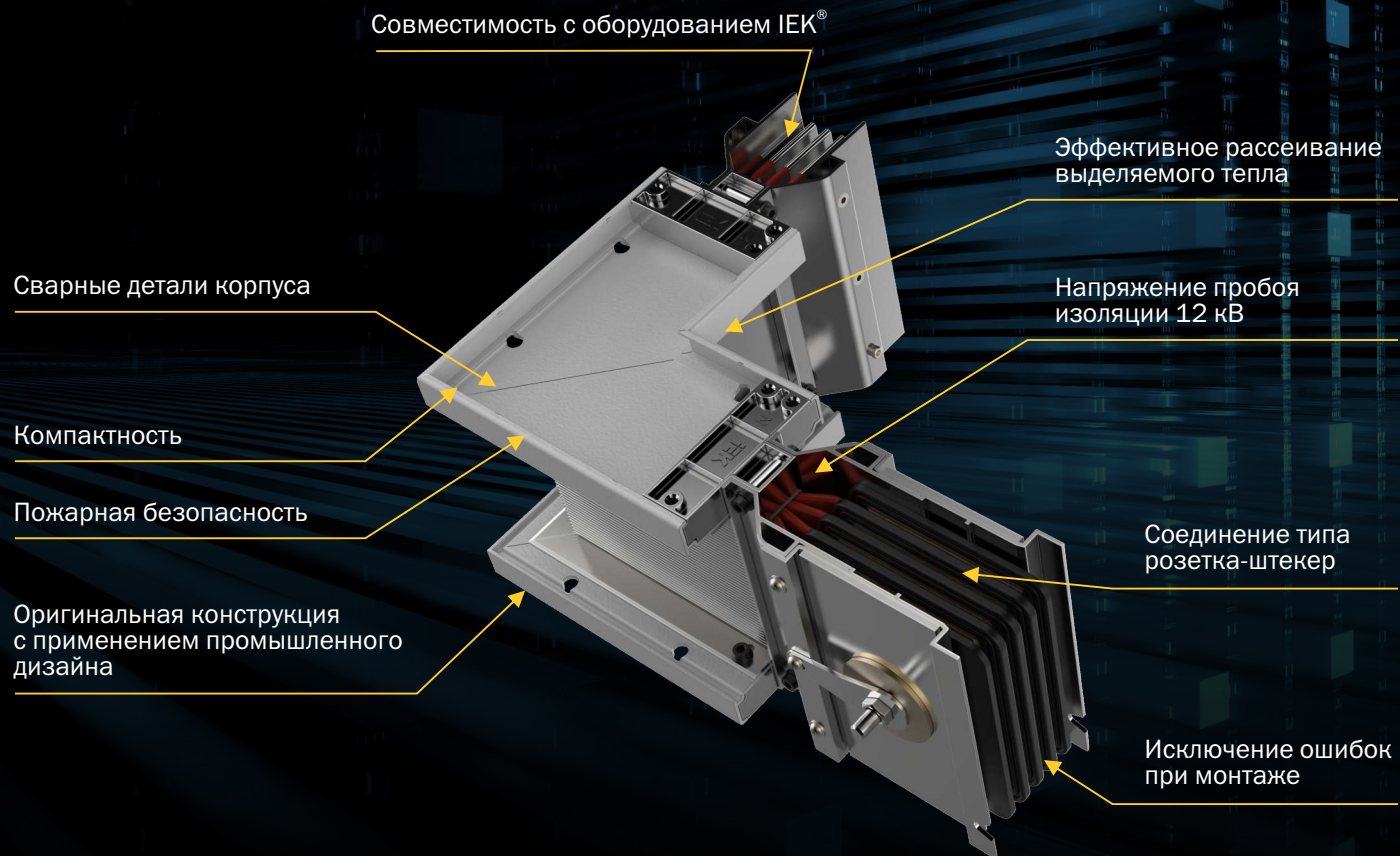

Новые возможности передачи и распределения электроэнергии

НОВИНКА

Эффективное и современное решение для распределения и передачи электроэнергии в зданиях различного типа и назначения.

В ассортименте шинпровода LINEBAR IEK® широкий выбор присоединительных секций, адаптированных для подключения оборудования различного типа: силовых трансформаторов, шкафов, ГРЩ и т.д.

ИСКЛЮЧЕНИЕ
ОШИБОК
ПРИ МОНТАЖЕ

ГАРАНТИЯ
3 ГОДА

Шинопровод магистральный LINEBAR®

Новые возможности передачи и распределения электроэнергии

- Материал корпуса: алюминий.
- Номинальный ток: 630-5000 А.
- Степень защиты IP55.
- Номинальное напряжение: 1000 В AC, 50 Гц.
- Климатическое исполнение: УХЛ3.
- Тип покрытия: алюминий/порошковое (цвет RAL 7035).