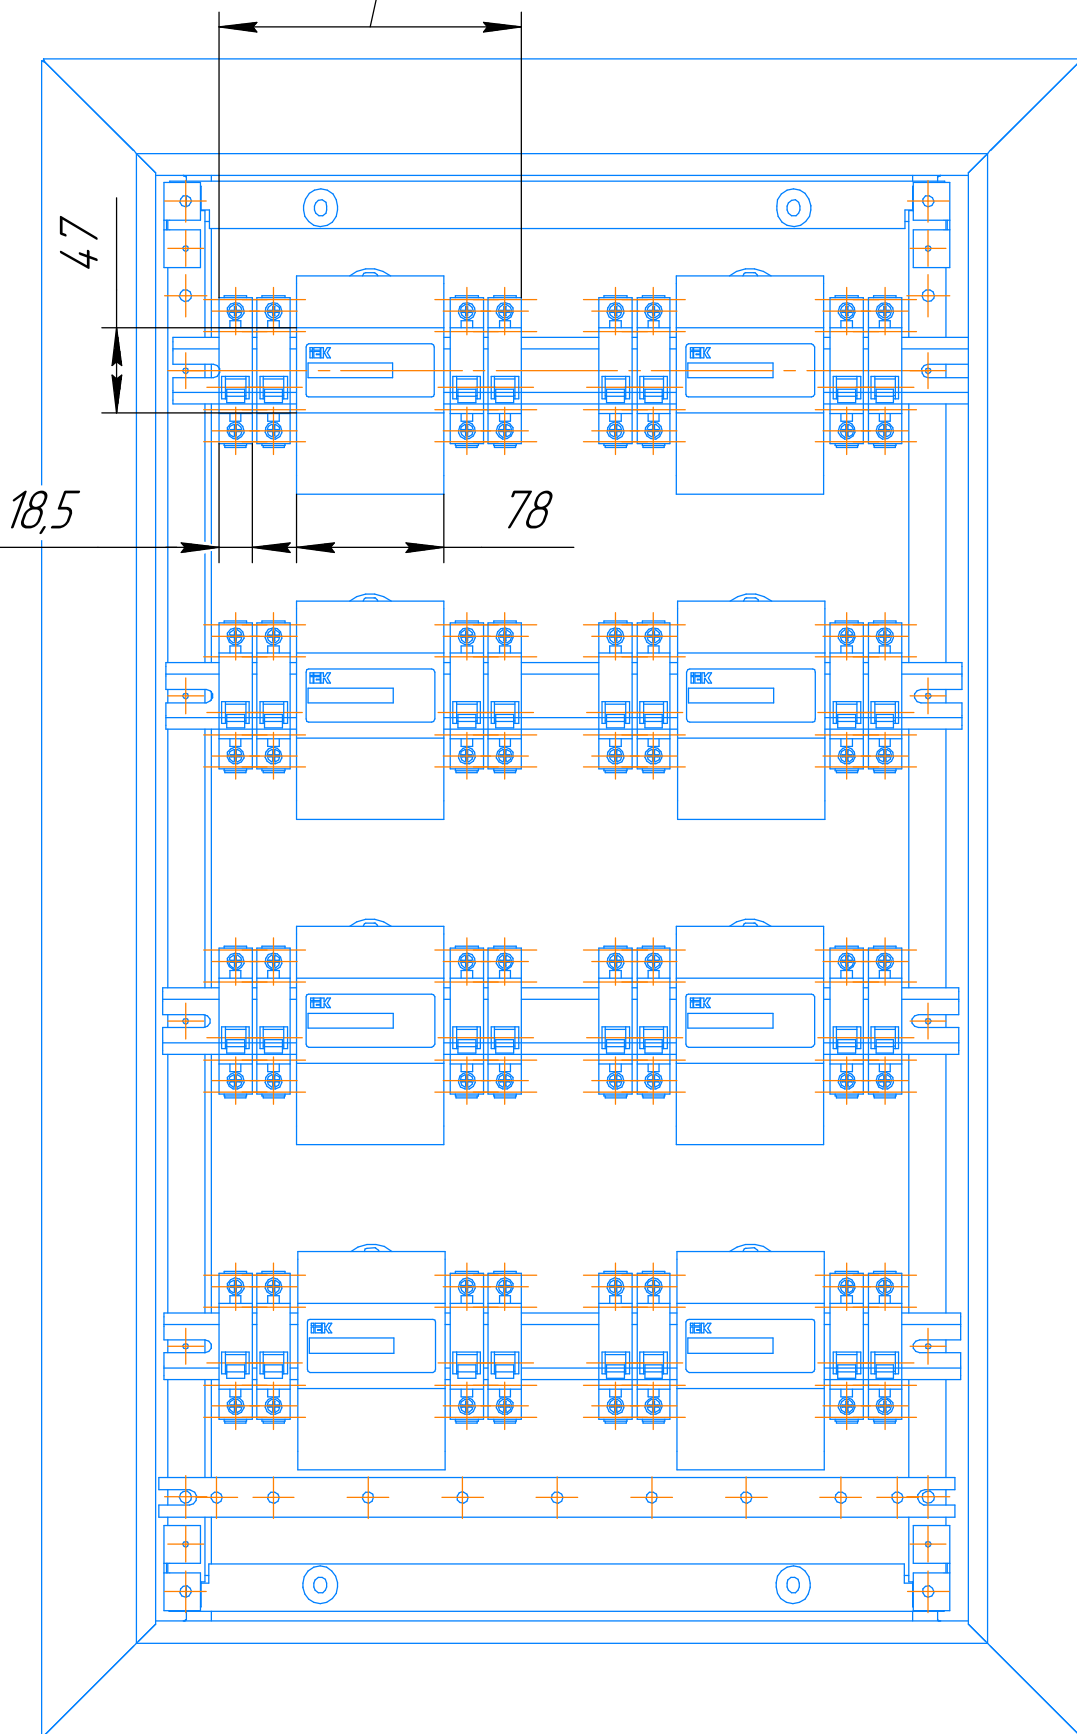

160

4 одноп. автомата+ эл. счетчик

МКМ44-08-31