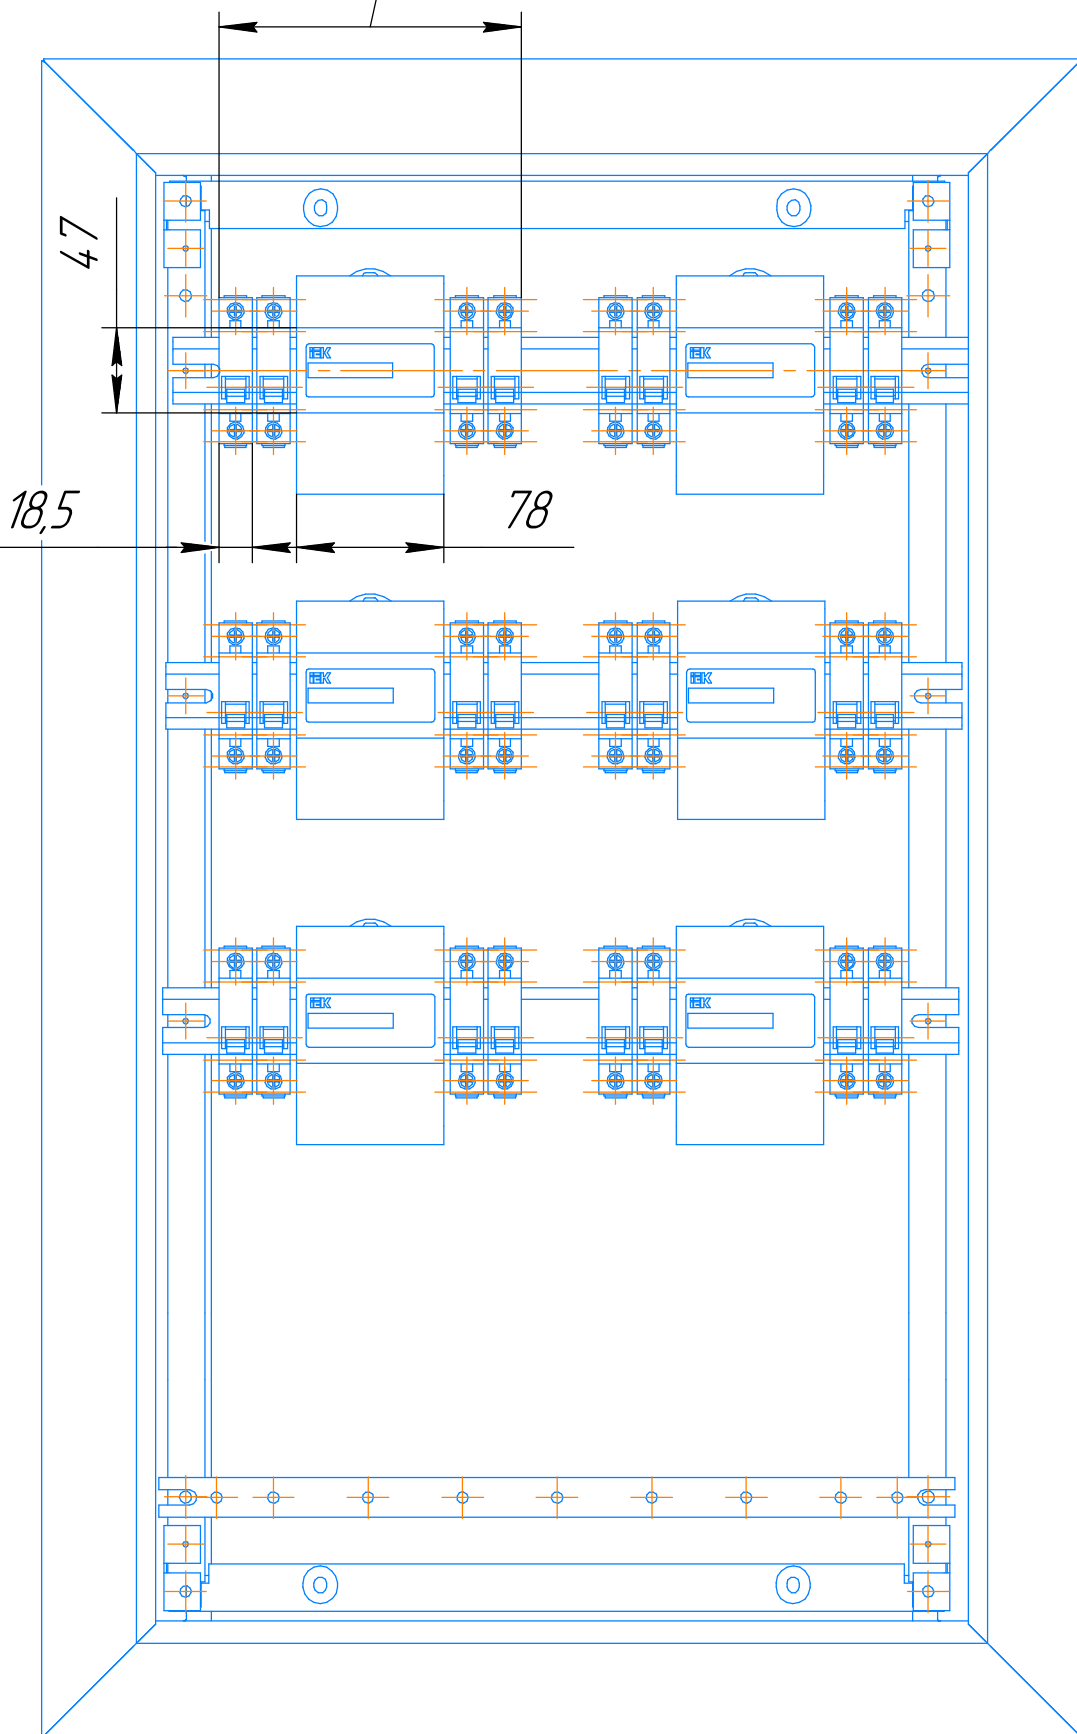

160

4 одноп. автомата+ эл. счетчик

МКМ44-06-31