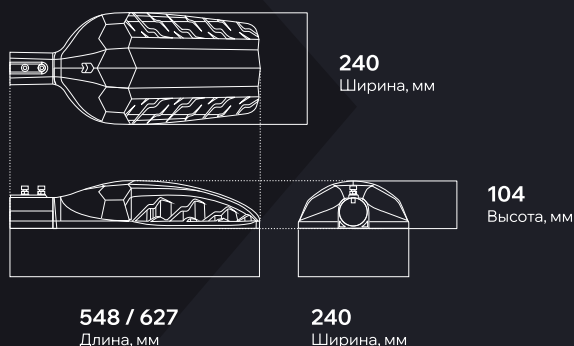

Вес и габариты

Вес, кг: **3,5 / 4,0**

Значения соответствуют:
• Street X1 Pro (Ru) /
• Street X1 Pro (Ru) с поворотным креплением

Литой алюминиевый корпус обеспечивает эффективный теплоотвод

LEDEL

ул. Мазита Гафури, 50,
г. Казань, РФ, 420108