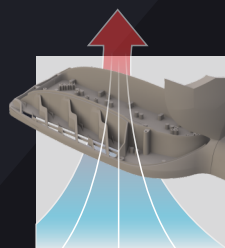

Вес и габариты

Вес, кг: **3,5 / 4,0**

Значения соответствуют:
• Street X1 Pro (Ru) /
• Street X1 Pro (Ru) с поворотным креплением

Литой алюминиевый корпус обеспечивает эффективный теплоотвод

LEDEL

ул. Мазита Гафури, 50,
г. Казань, РФ, 420108