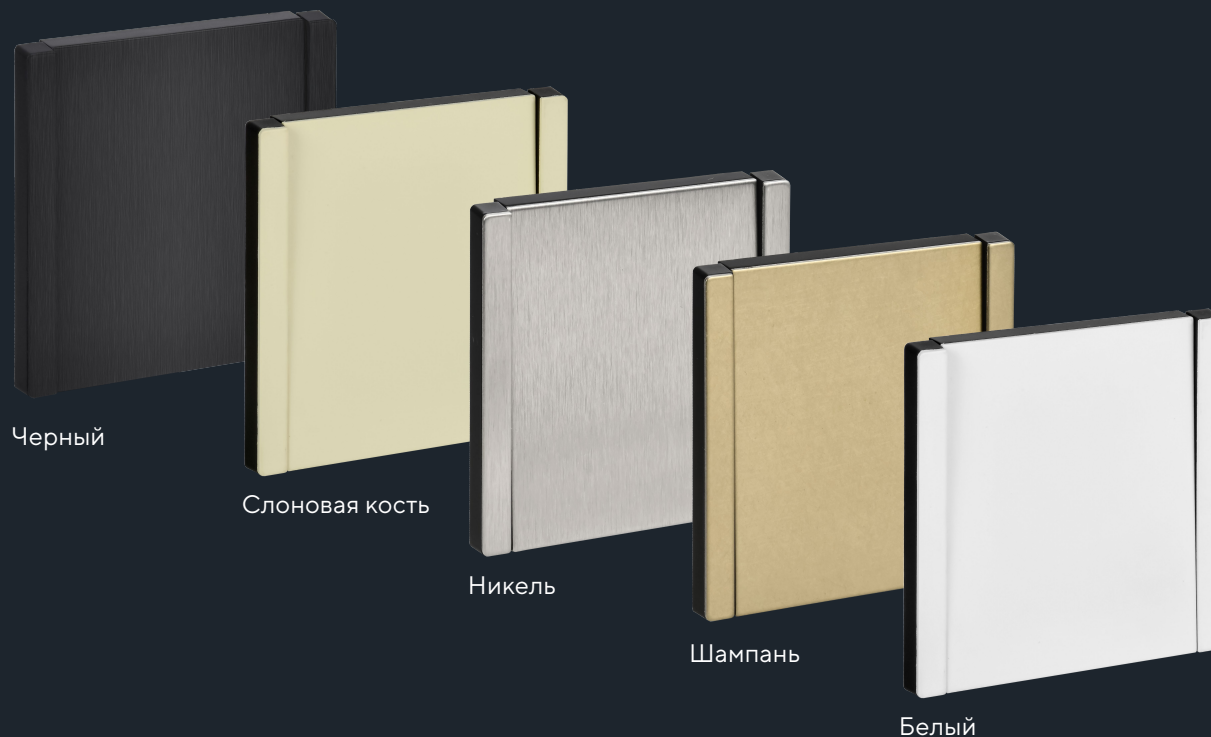

ЭЛЕКТРОУСТАНОВОЧНЫЕ ИЗДЕЛИЯ FORTE&PIANO

КОЛЛЕКЦИЯ В МЕТАЛЛЕ

Лицевые панели механизмов выполнены из металла и прекрасно подходят для проектов, где важны эксклюзивный дизайн и превосходное качество: для элитных жилых комплексов и частных домов, а также высококлассных офисных и коммерческих помещений.

- Тип монтажа: скрытый
- Номинальное напряжение: 230 В
- Номинальный ток: 10 А; розетки — 10 и 16 А
- Способы крепления: винтовой и на анкерное крепление
- Контактные зажимы: винтовые и безвинтовые клеммы
- Сечение подключаемых проводников: 2,5 мм²
- Степень защиты: IP20, IP44

высококачественная
нержавеющая
сталь

лицевая панель
без винтов

эксклюзивная
безрамочная
конструкция

неограниченное
количество постов
по горизонтали