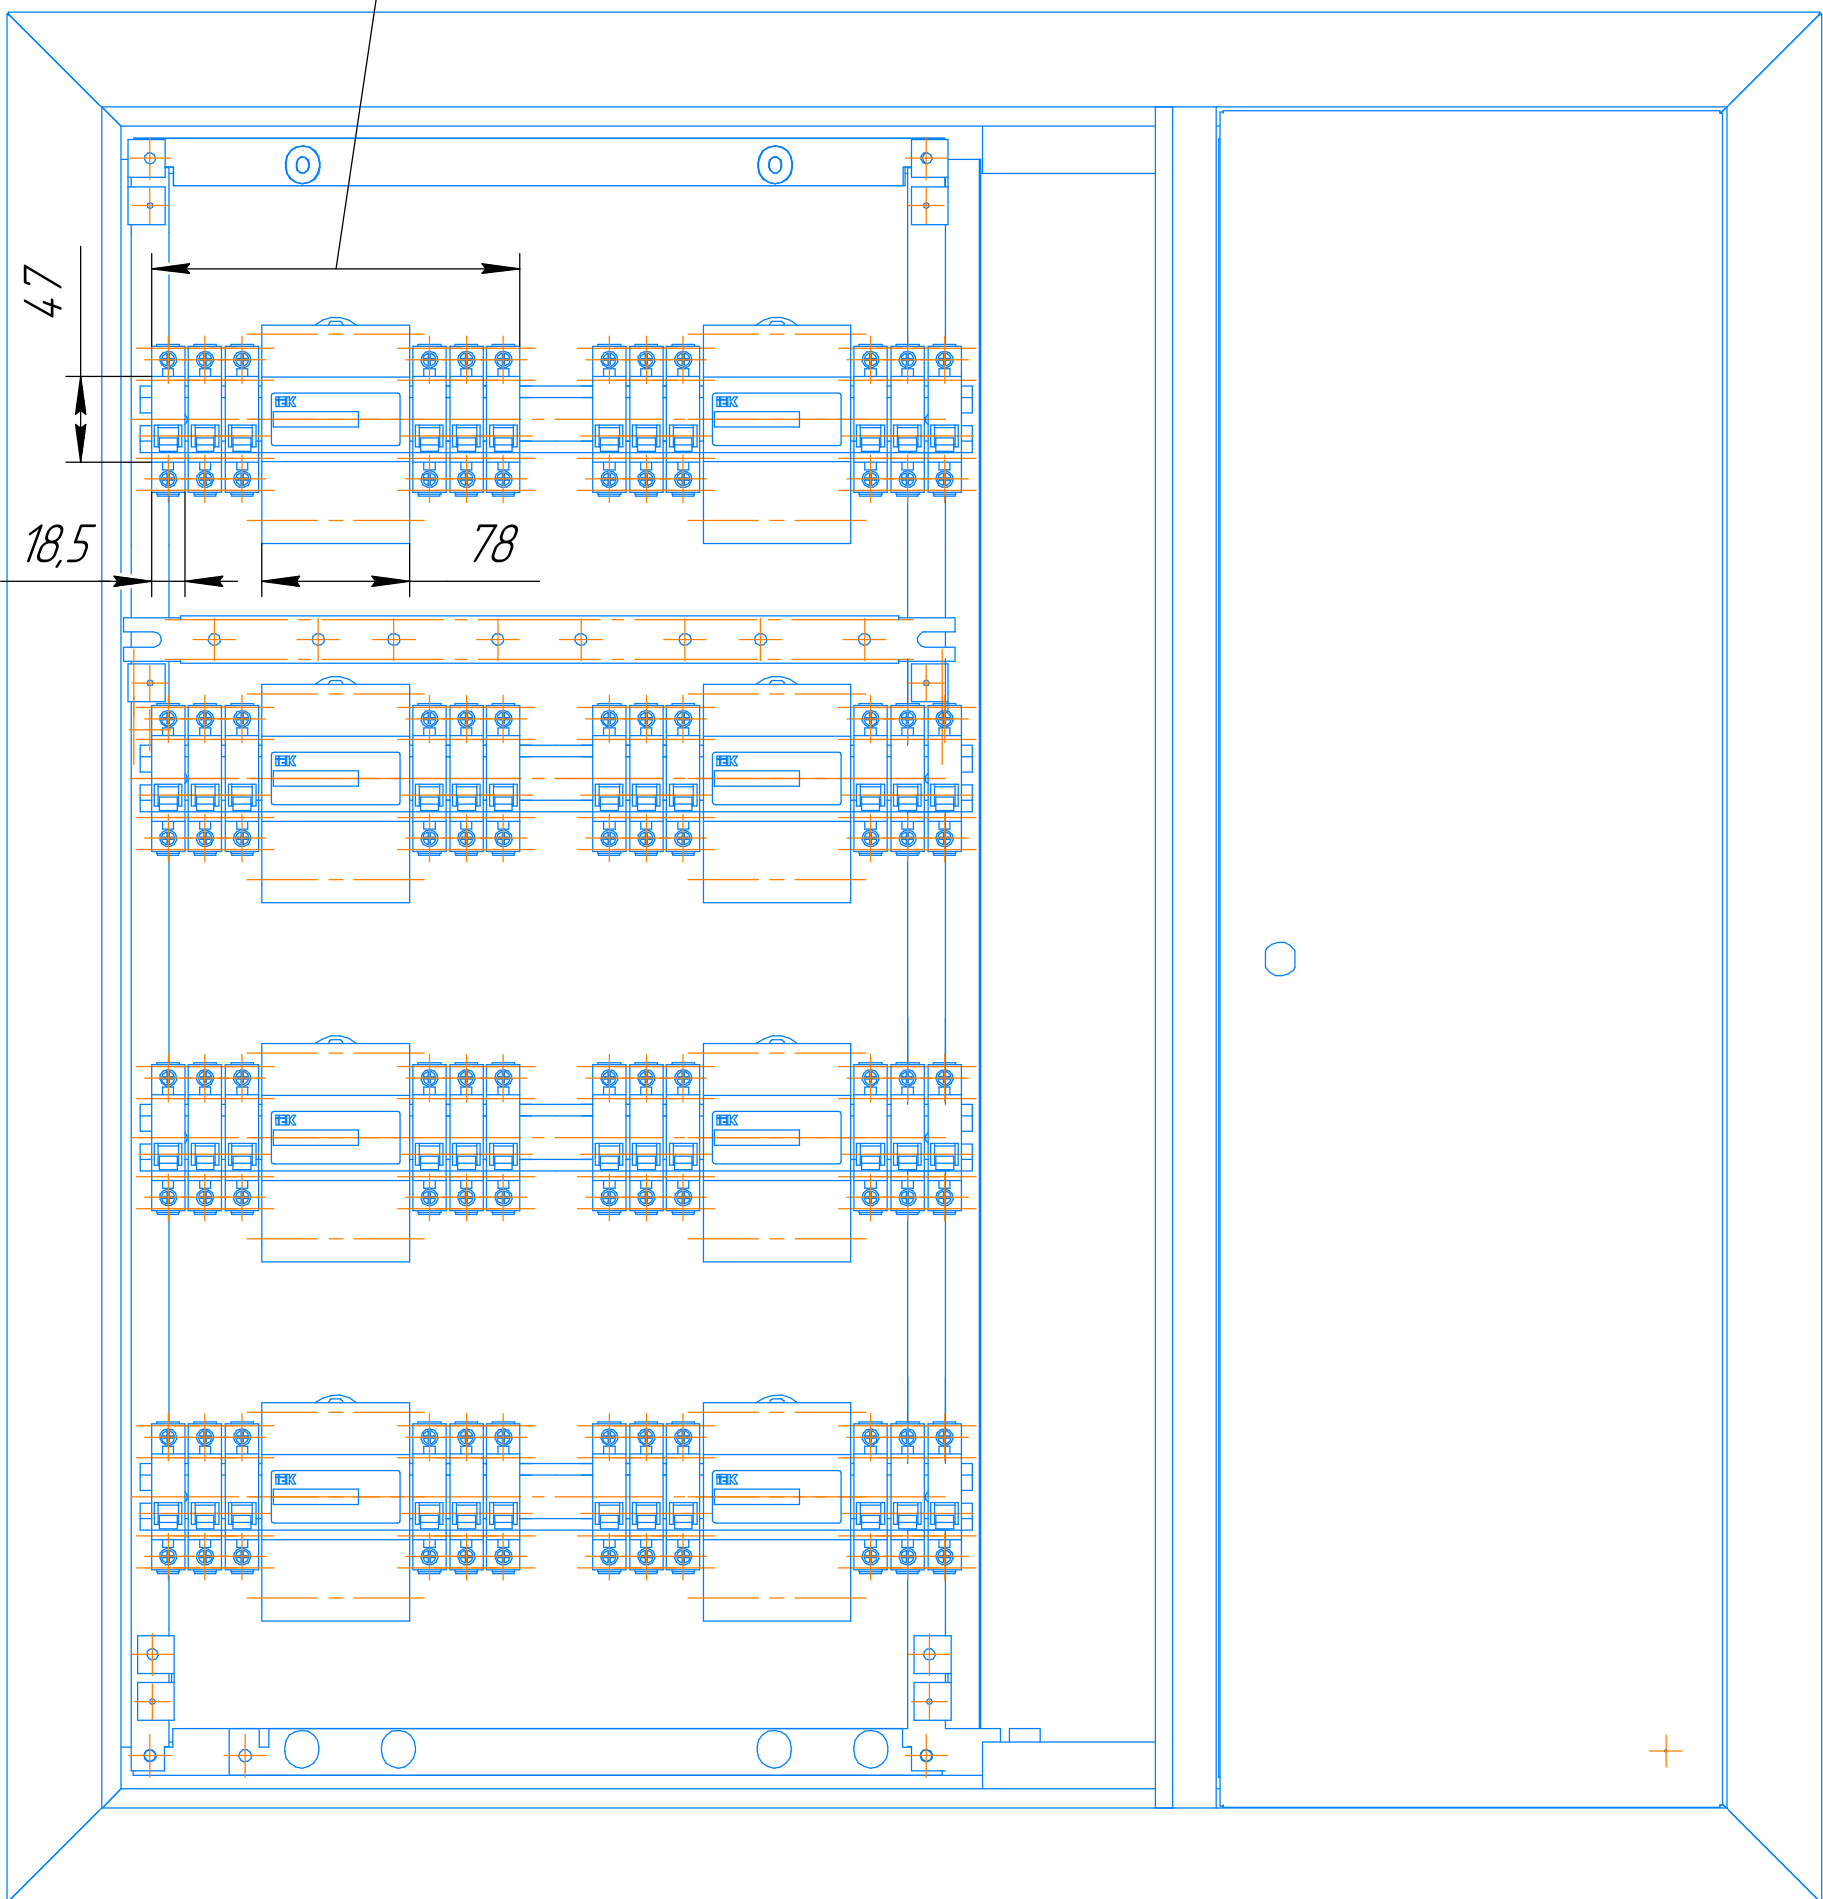

195

6 одноп. автоматов+эл.счетчик

МКМ 42-08-31-Е-1