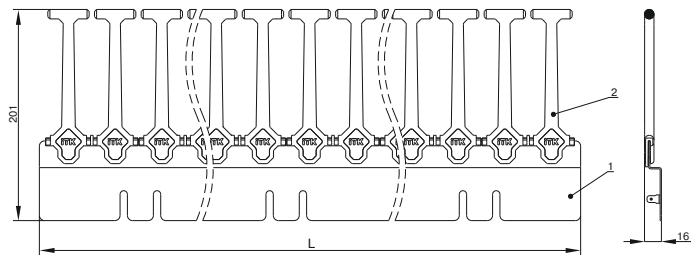

Таблица / Table 2

Исполнение / Type	Значение для кабель-органайзера / Value for the cable organizer			
	Полезная высота шкафа / Useful height of the cabinet	Полезная высота шкафа / Useful height of the cabinet	Полезная высота шкафа / Useful height of the cabinet	Полезная высота шкафа / Useful height of the cabinet
ZP-CMXX-42U-V-R	42U	1791	201	16
ZP-CMXX-45U-V-R	45U	1891		
ZP-CMXX-47U-V-R	47U	2006		

Рисунок 1 – Гребенка (1 – основание, 2 – стойка) / Figure 1. Comb (1 – base, 2 – rack)