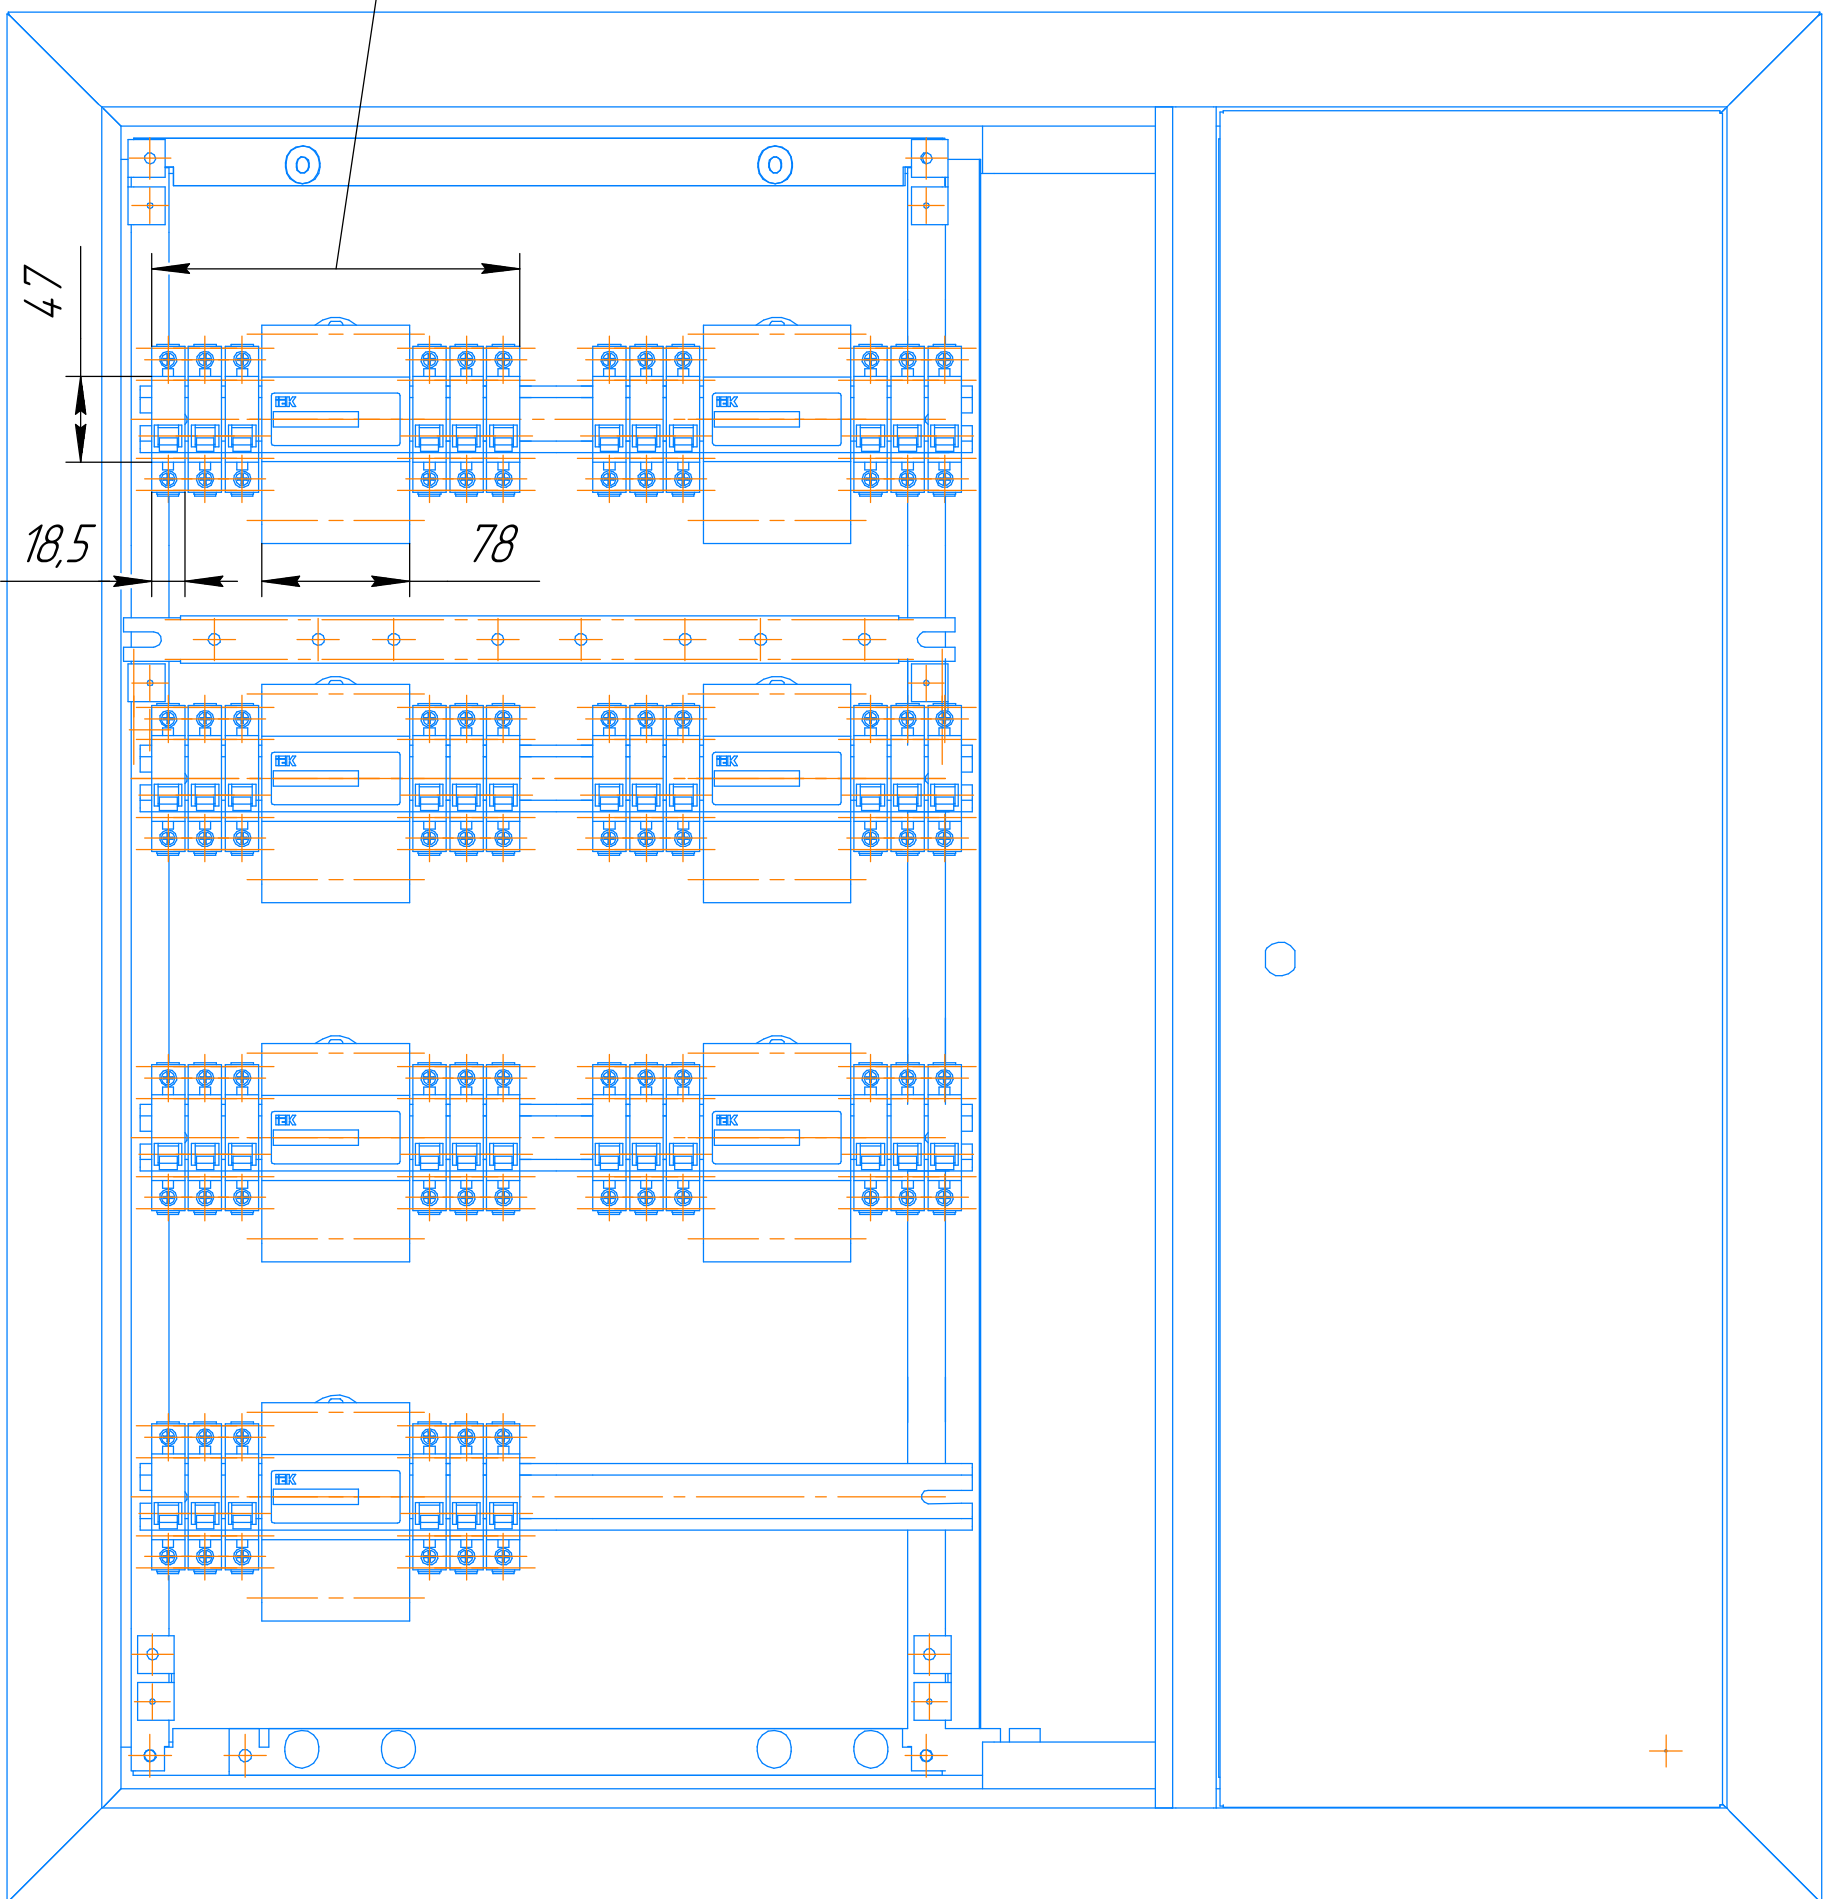

195

6 одноп. автоматов+эл.счетчик

МКМ 42-07-31-Е-1