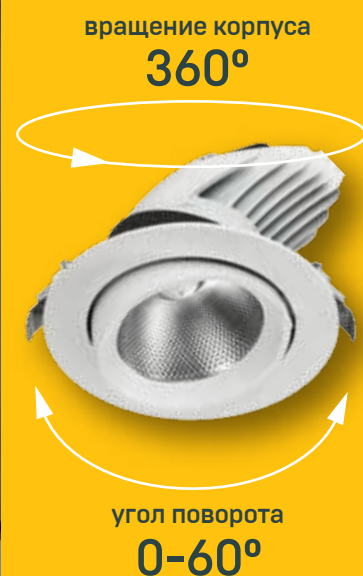

ПОВОРОТНЫЕ ДАУНЛАЙТЫ ДВО 1822 PRO IEK®

НОВИНКА

Светильники с высокой эффективностью

Используются для акцентного освещения жилых, коммерческих и общественных помещений, таких как офисы, магазины, музеи, выставочные залы и т.д.

PRO

 50 000 часов службы

 **120** лм/Вт Высокая светоотдача

 Гарантия 5 лет

 **LED** Драйвер в комплекте

- Угол рассеивания светового потока: 36°
- COB светодиоды
- Алюминиевый корпус для оптимального теплоотвода
- Входное напряжение: ~176–264 В
- Индекс цветопередачи: Ra > 80
- Коэффициент мощности: >0,95
- Коэффициент пульсации: < 2%
- Степень защиты: IP20
- Диапазон рабочих температур: от 0° до +40°С

4000 К

Нейтральный белый свет

Модель	Мощность, Вт	Световой поток, лм	Размер, мм	Диаметр установочного отверстия, мм	Артикул
ДВО 1822 	35	4200	Ø165x130	Ø155	LTP-DS00-1822-35-40-K01