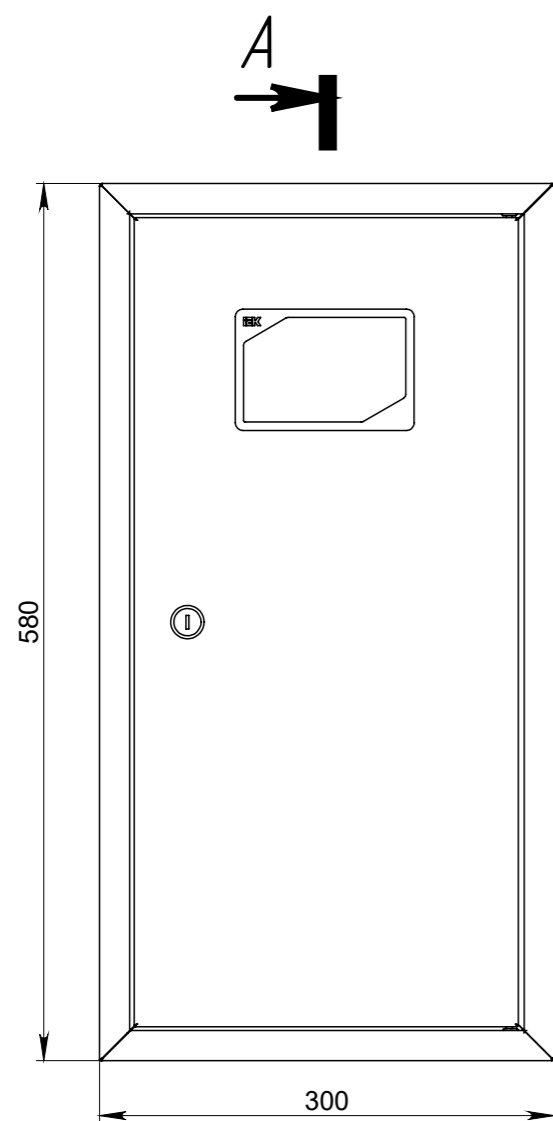

Габаритные и установочные размеры ЯУР-3/12 LIGHT

Вид сзади