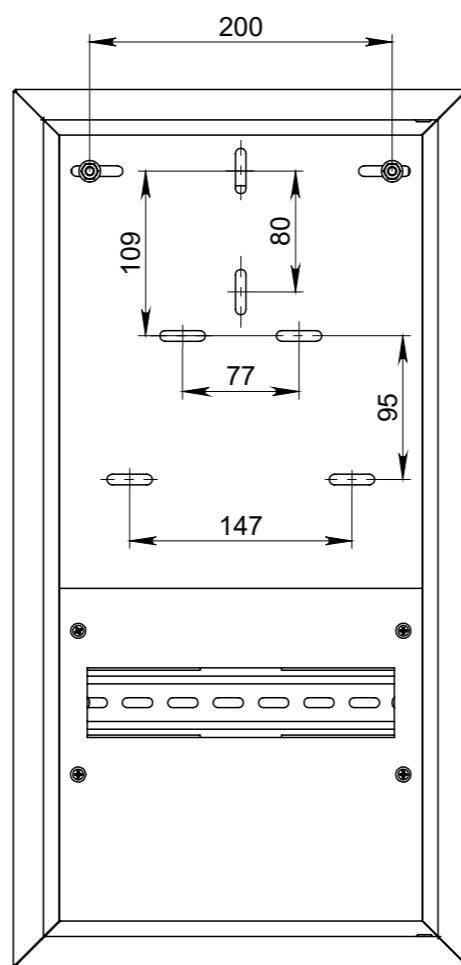

Габаритные и установочные размеры ЯУР-3/12 LIGHT

Вид сзади