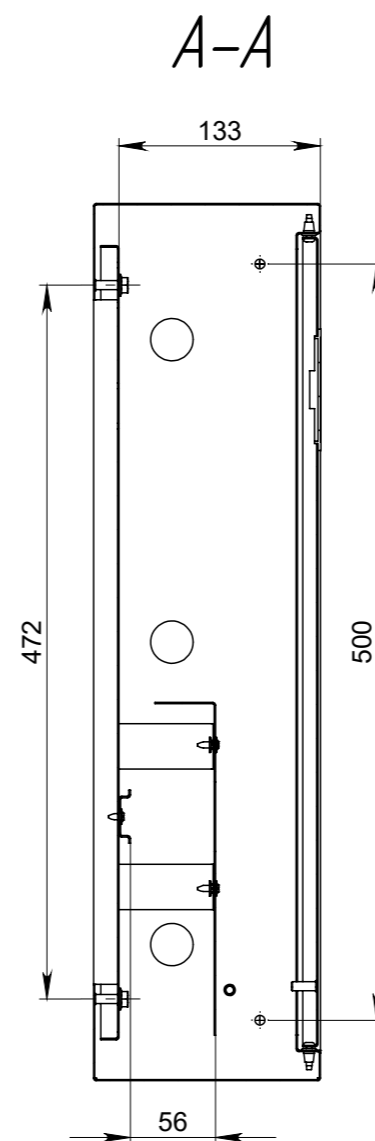

Габаритные и установочные размеры ЯУР-3/12 LIGHT

Вид сзади