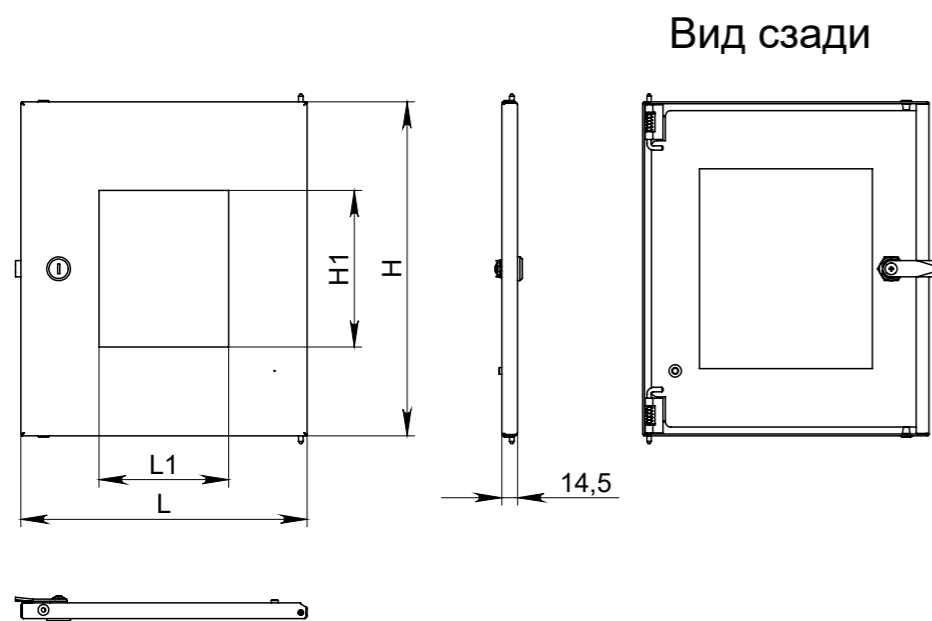

## Габаритные и установочные размеры ТИТАН 5 Дверь прозрачная ЩРВ IP31 IEK

Левая

Наименование	Кол. замков	H, мм	L, мм	H1, мм	L1, мм		
ЩРВ-12 (1x12)	1	309	265	145	120		
ЩРВ-24 (1x24)		434		270			
ЩРВ-36 (1x36)	2	559		395			
ЩРВ-48 (1x48)		684		520			
ЩРВ-60 (1x60)		809		645			
ЩРВ-72 (1x72)		934		770			
ЩРВ-84 (1x84)		1059		895			
ЩРВ-48 (2x24)	1	434		525		270	360
ЩРВ-72 (2x36)	2	559				395	
ЩРВ-96 (2x48)		684				520	
ЩРВ-120 (2x60)		809	645				
ЩРВ-144 (2x72)		934	770				
ЩРВ-168 (2x84)		1059	895				

Наименование	Кол. замков	H, мм	L, мм	H1, мм	L1, мм		
ЩРВ-108 (3x36) правая	2	559	525	395	360		
ЩРВ-144 (3x48) правая		684		520			
ЩРВ-180 (3x60) правая	3	809		645			
ЩРВ-216 (3x72) правая		934		770			
ЩРВ-252 (3x84) правая		1059		895			
ЩРВ-108 (3x36) левая	-	559		276		395	120
ЩРВ-144 (3x48) левая		684				520	
ЩРВ-180 (3x60) левая		809				645	
ЩРВ-216 (3x72) левая		934				770	
ЩРВ-252 (3x84) левая		1059				895	