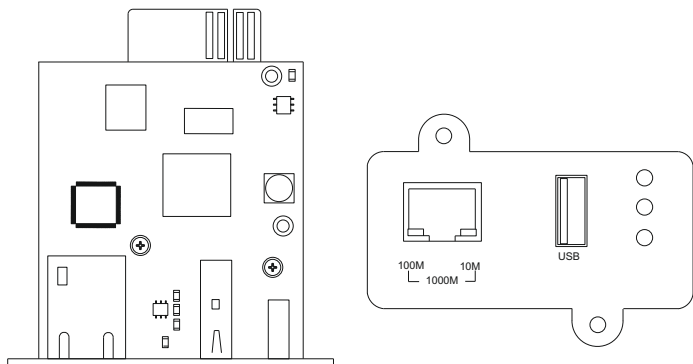

Внешний вид карты EOB-SNMP-T / Appearance of the EOB-SNMP-T card / EOB-SNMP-T картасының көрінісі

Внешний вид карты EOB-SNMP / Appearance of the EOB-SNMP card / EOB-SNMP картасының көрінісі