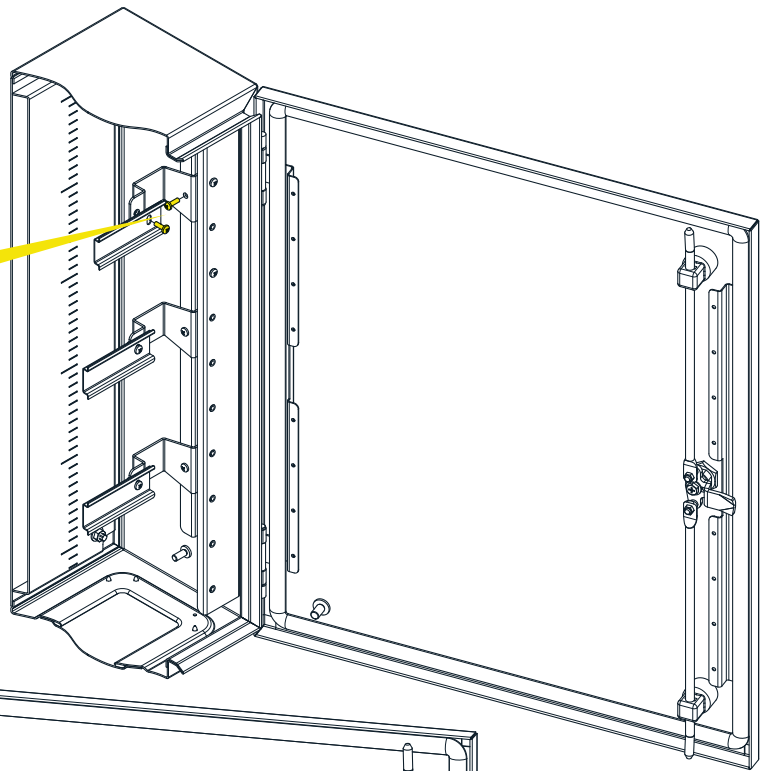

TITAN ЩМП: Панели ЛМА/ЛГ / TITAN Metal Enclosure With Mounting Panel LMA/LG Panels

Инструкция по монтажу / Installation instruction

1

2

PH2
M = (2,5 ± 0,5) H·m

3

PH2
M = (2,5 ± 0,5) H·m

Размеры в мм /
Dimensions in mm

A	B	C
150	18 - 28	39 - 49
200	65 - 78	39 - 52
250	115 - 128	39 - 52
300	165 - 178	39 - 52
400	265 - 278	39 - 52