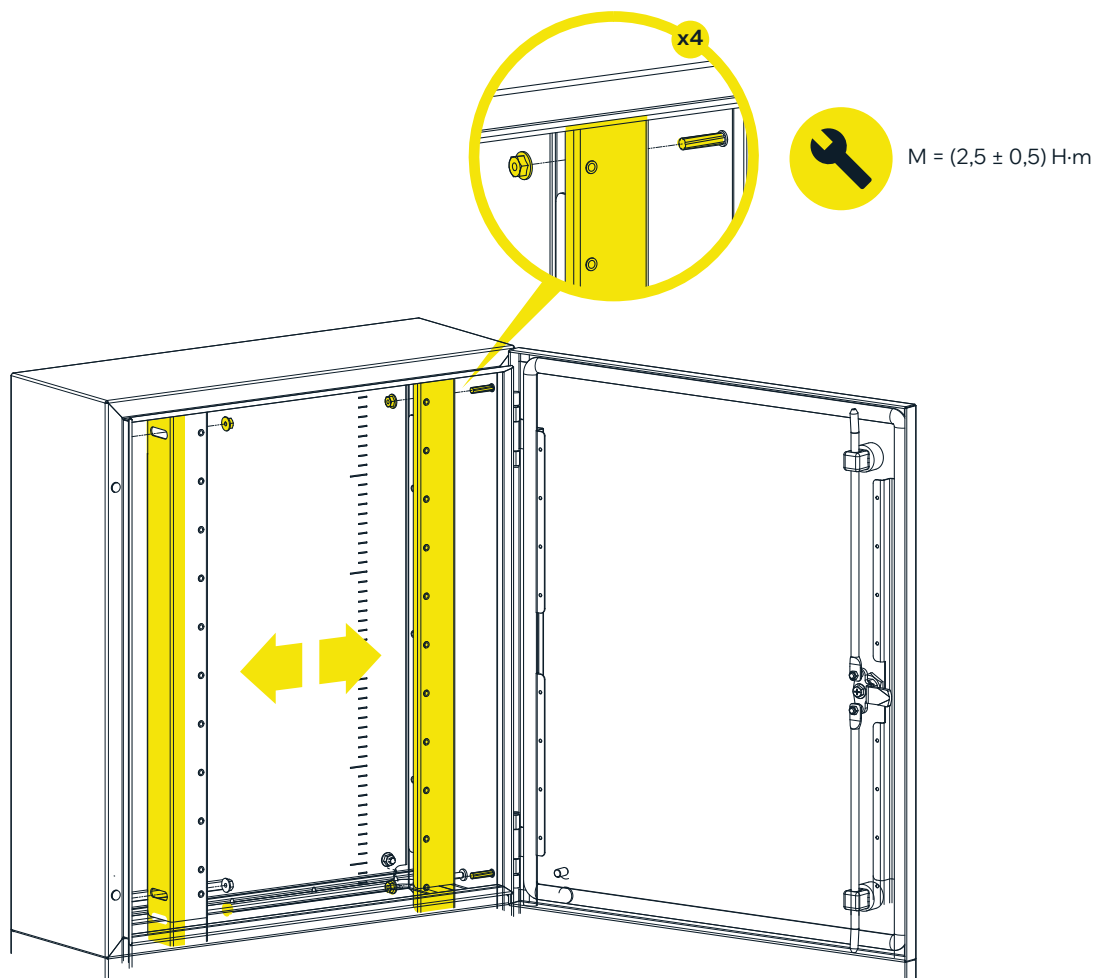

TITAN ЩМП: Панели ЛМА/ЛГ / TITAN Metal Enclosure With Mounting Panel LMA/LG Panels

Инструкция по монтажу / Installation instruction

1

2

PH2
M = (2,5 ± 0,5) H·m

3

PH2
M = (2,5 ± 0,5) H·m

Размеры в мм /
Dimensions in mm

A	B	C
150	18 - 28	39 - 49
200	65 - 78	39 - 52
250	115 - 128	39 - 52
300	165 - 178	39 - 52
400	265 - 278	39 - 52