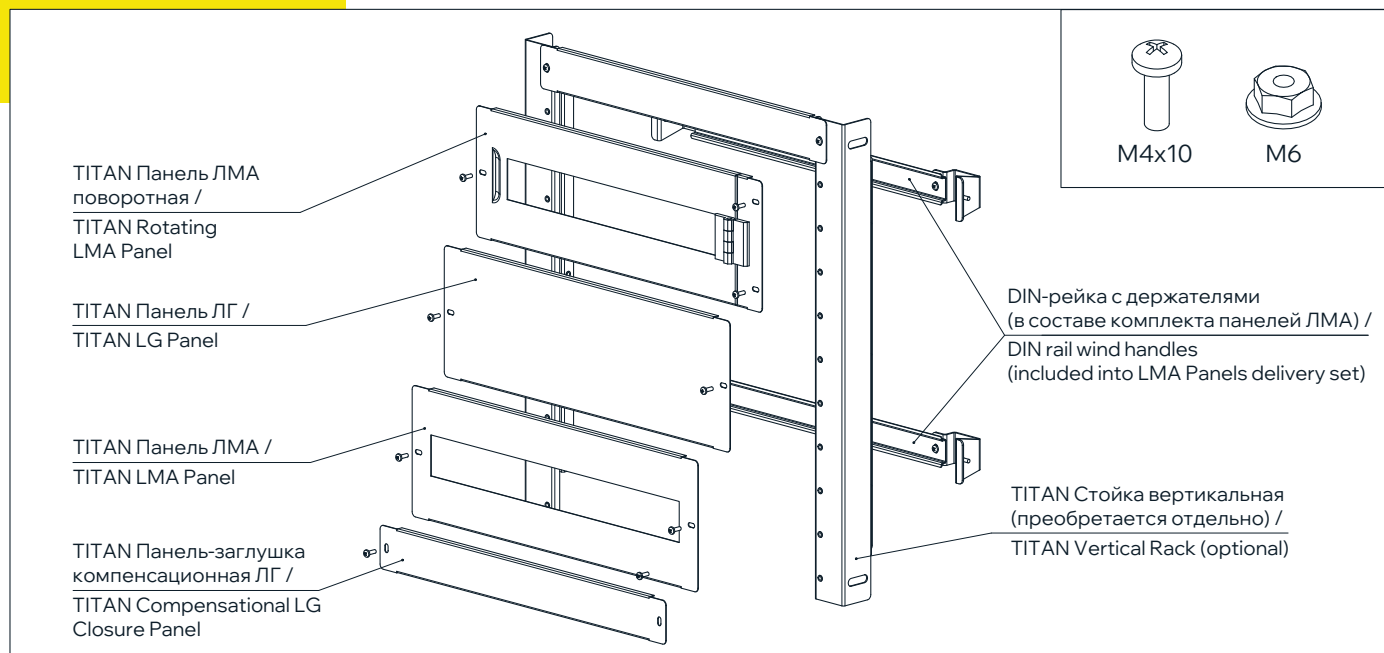

TITAN ЩМП: Панели ЛМА/ЛГ / TITAN Metal Enclosure With Mounting Panel LMA/LG Panels

Инструкция по монтажу / Installation instruction

1

2

PH2
M = (2,5 ± 0,5) H·m

3

PH2
M = (2,5 ± 0,5) H·m

Размеры в мм /
Dimensions in mm

A	B	C
150	18 - 28	39 - 49
200	65 - 78	39 - 52
250	115 - 128	39 - 52
300	165 - 178	39 - 52
400	265 - 278	39 - 52