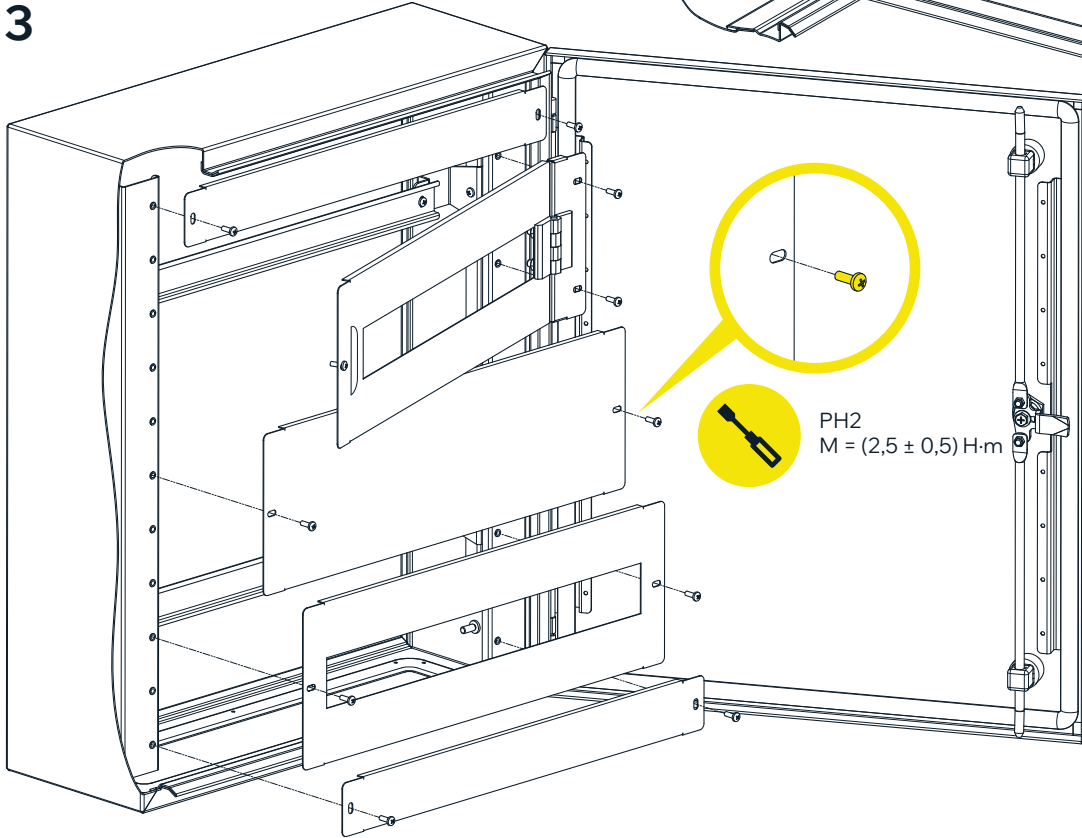

TITAN ЩМП: Панели ЛМА/ЛГ / TITAN Metal Enclosure With Mounting Panel LMA/LG Panels

Инструкция по монтажу / Installation instruction

1

2

PH2
M = (2,5 ± 0,5) H·m

3

PH2
M = (2,5 ± 0,5) H·m

Размеры в мм /
Dimensions in mm

A	B	C
150	18 - 28	39 - 49
200	65 - 78	39 - 52
250	115 - 128	39 - 52
300	165 - 178	39 - 52
400	265 - 278	39 - 52