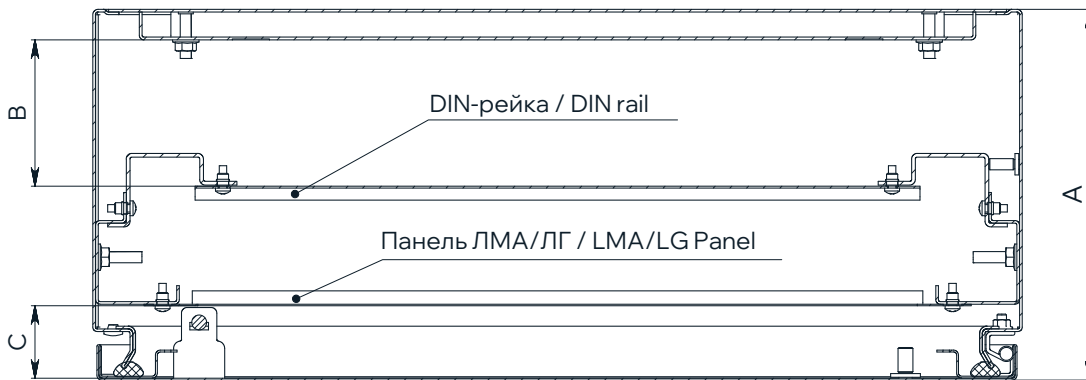

TITAN ЩМП: Панели ЛМА/ЛГ / TITAN Metal Enclosure With Mounting Panel LMA/LG Panels

Инструкция по монтажу / Installation instruction

1

2

PH2
M = (2,5 ± 0,5) H·m

3

PH2
M = (2,5 ± 0,5) H·m

Размеры в мм /
Dimensions in mm

A	B	C
150	18 - 28	39 - 49
200	65 - 78	39 - 52
250	115 - 128	39 - 52
300	165 - 178	39 - 52
400	265 - 278	39 - 52