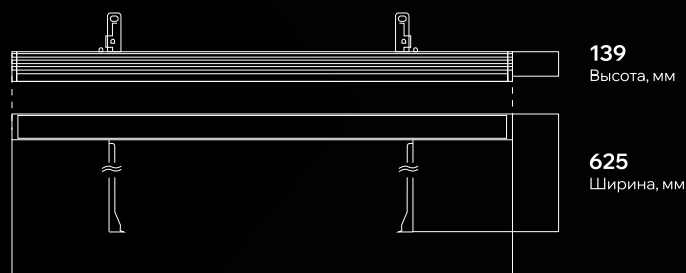

## Вес и габариты

**139**  
Высота, мм

**625**  
Ширина, мм

**1018**  
Длина, мм

Вес, кг: **2,1**

Коэффициент пульсации светового потока не более 1%

К заказу доступно два цвета профиля:

- Алюминий,
- Белый профиль: RAL9016