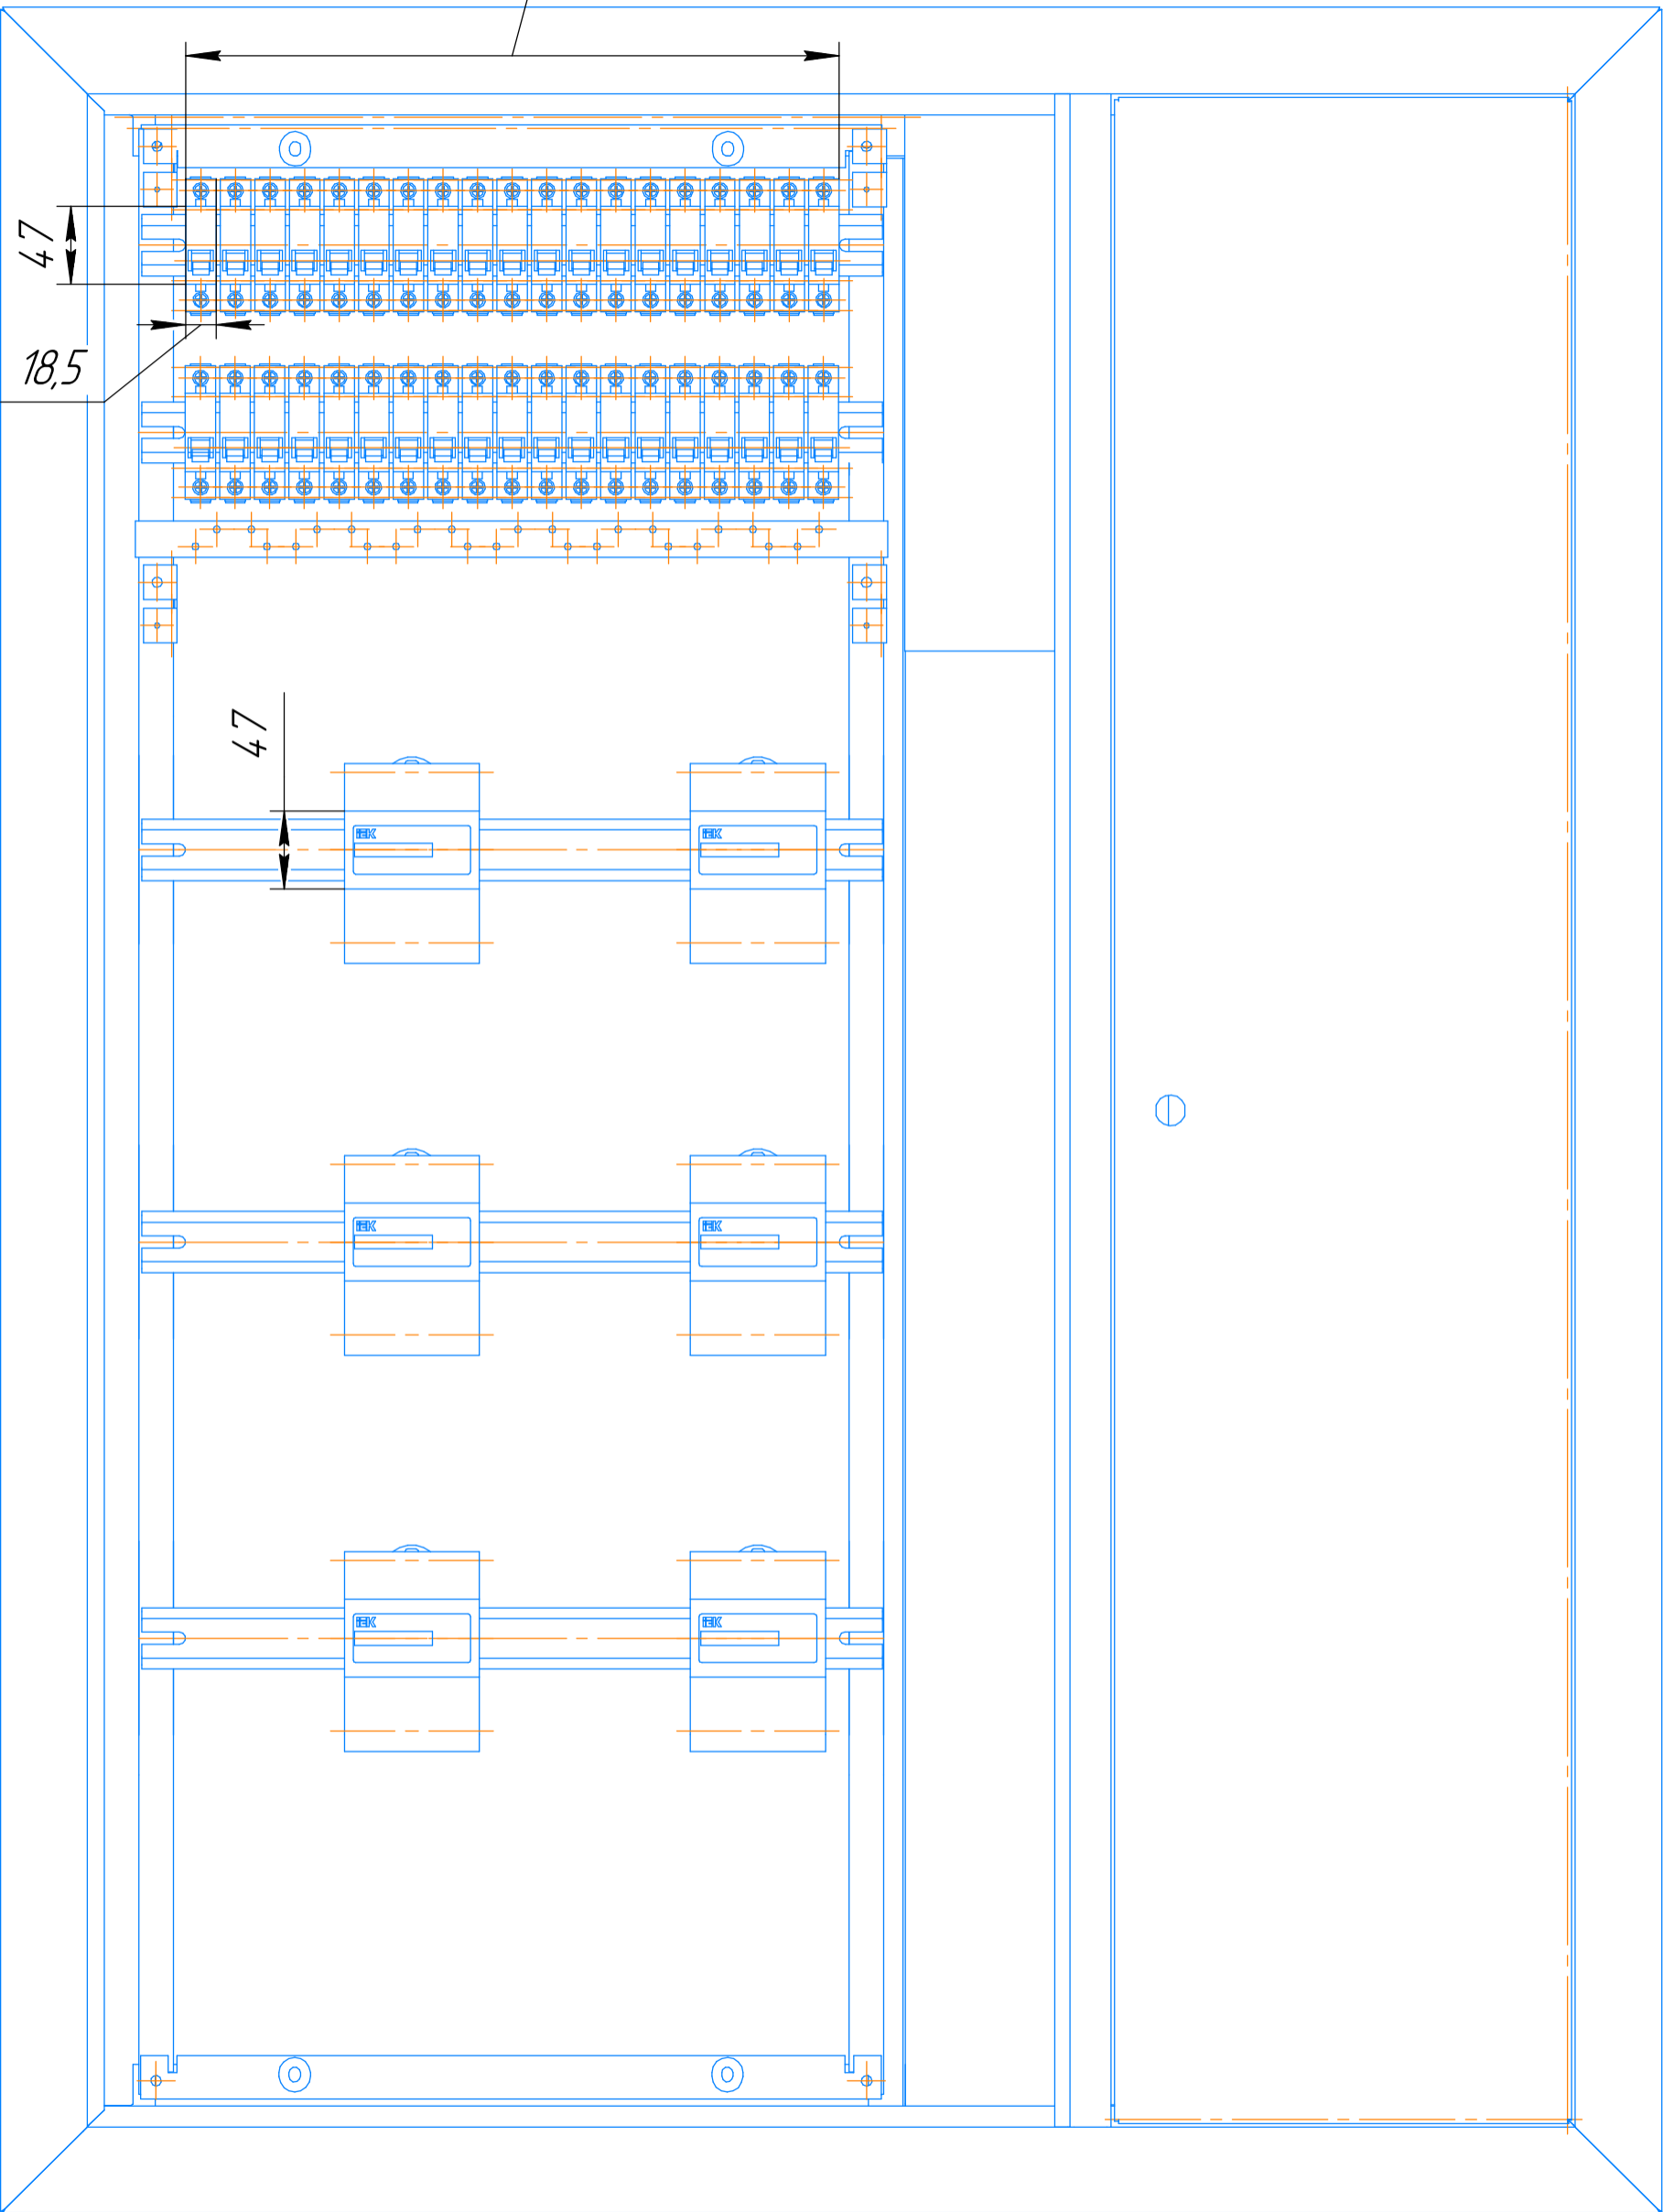

380

20 одноп. автоматов

МКМ 42-06-1270-31