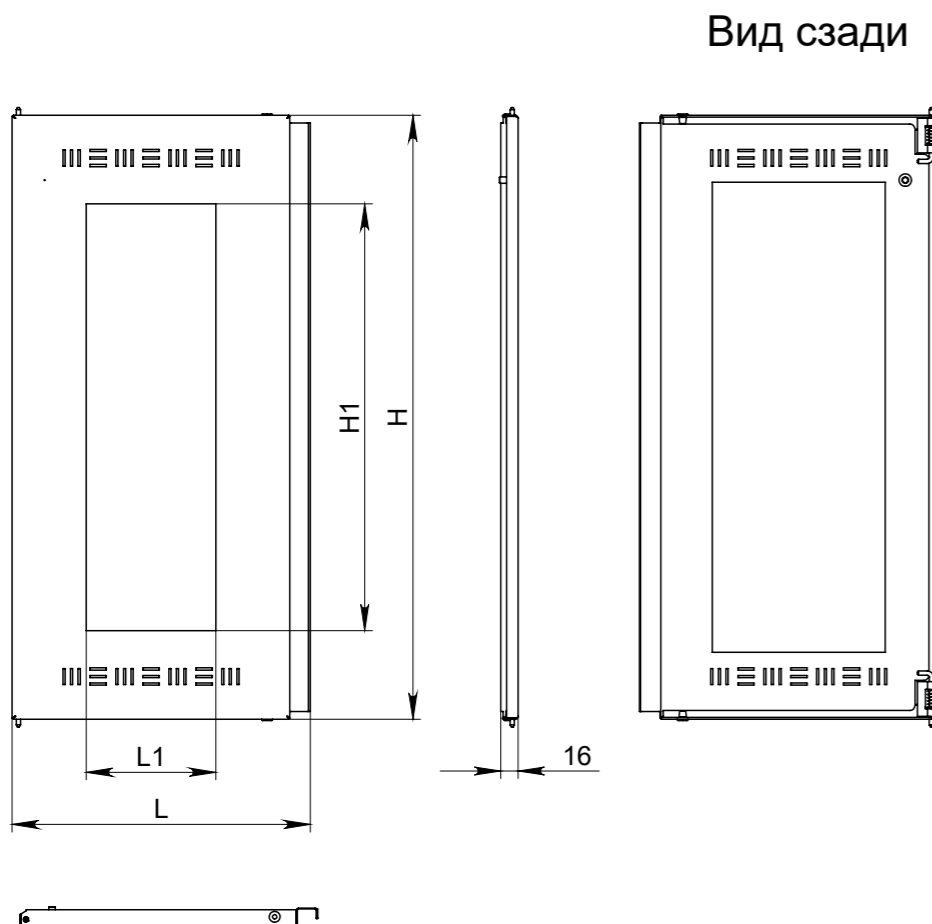

Габаритные и установочные размеры ТИТАН 5 Дверь wi-fi с отверстиями ЩРв IP30 IEK

Левая

Наименование	Кол. замков	H, мм	L, мм	H1, мм	L1, мм		
ЩРв-12 (1x12)	1	309	265	145	120		
ЩРв-24 (1x24)		434		270			
ЩРв-36 (1x36)	2	559		395			
ЩРв-48 (1x48)		684		520			
ЩРв-60 (1x60)		809		645			
ЩРв-72 (1x72)		934		770			
ЩРв-84 (1x84)		1059		895			
ЩРв-48 (2x24)	1	434		525		270	360
ЩРв-72 (2x36)	2	559				395	
ЩРв-96 (2x48)		684				520	
ЩРв-120 (2x60)		809	645				
ЩРв-144 (2x72)		934	770				
ЩРв-168 (2x84)		3	1059		895		

Наименование	Кол. замков	H, мм	L, мм	H1, мм	L1, мм		
ЩРв-108 (3x36) правая	2	559	525	395	360		
ЩРв-144 (3x48) правая		684		520			
ЩРв-180 (3x60) правая	3	809		645			
ЩРв-216 (3x72) правая		934		770			
ЩРв-252 (3x84) правая		1059		895			
ЩРв-108 (3x36) левая	-	559		276		395	120
ЩРв-144 (3x48) левая		684				520	
ЩРв-180 (3x60) левая		809				645	
ЩРв-216 (3x72) левая		934				770	
ЩРв-252 (3x84) левая		1059				895	