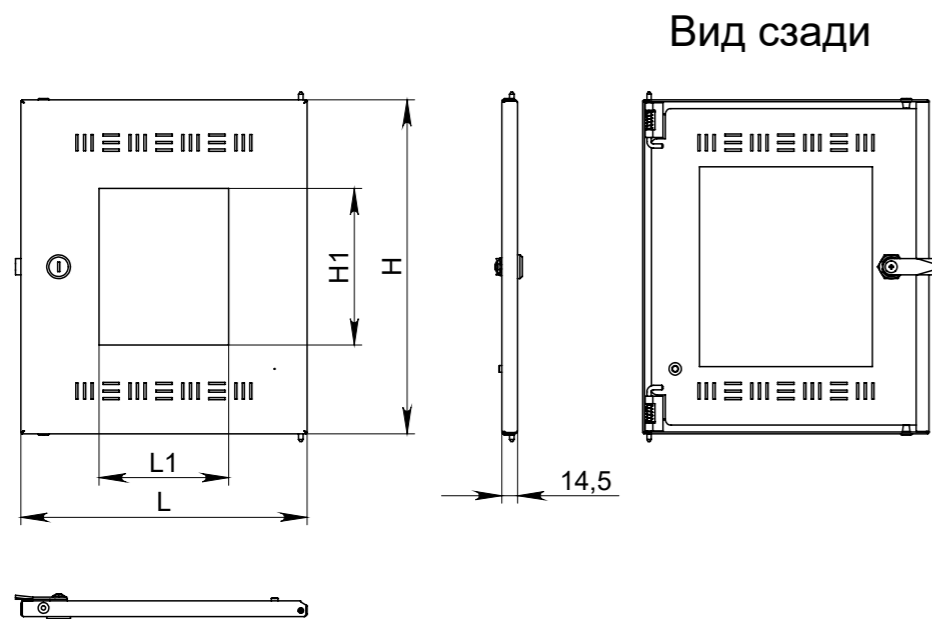

Габаритные и установочные размеры ТИТАН 5 Дверь wi-fi с отверстиями ЩРв IP30 IEK

Левая

Наименование	Кол. замков	H, мм	L, мм	H1, мм	L1, мм		
ЩРв-12 (1x12)	1	309	265	145	120		
ЩРв-24 (1x24)		434		270			
ЩРв-36 (1x36)	2	559		395			
ЩРв-48 (1x48)		684		520			
ЩРв-60 (1x60)		809		645			
ЩРв-72 (1x72)		934		770			
ЩРв-84 (1x84)		1059		895			
ЩРв-48 (2x24)	1	434		525		270	360
ЩРв-72 (2x36)	2	559				395	
ЩРв-96 (2x48)		684				520	
ЩРв-120 (2x60)		809	645				
ЩРв-144 (2x72)		934	770				
ЩРв-168 (2x84)		3	1059		895		

Наименование	Кол. замков	H, мм	L, мм	H1, мм	L1, мм		
ЩРв-108 (3x36) правая	2	559	525	395	360		
ЩРв-144 (3x48) правая		684		520			
ЩРв-180 (3x60) правая	3	809		645			
ЩРв-216 (3x72) правая		934		770			
ЩРв-252 (3x84) правая		1059		895			
ЩРв-108 (3x36) левая	-	559		276		395	120
ЩРв-144 (3x48) левая		684				520	
ЩРв-180 (3x60) левая		809				645	
ЩРв-216 (3x72) левая		934				770	
ЩРв-252 (3x84) левая		1059				895	