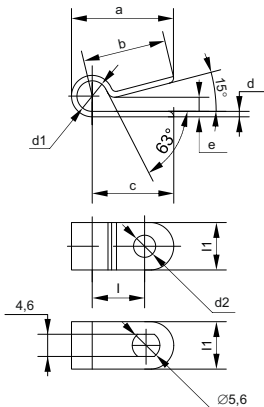

Технические данные (продолжение) / Technical data (continuation)

Наименование показателя / Parameter denomination	Значение / Value
Транспортирование / Transportation	В упаковке изготовителя, любым видом крытого транспорта, предохраняющим изделие от грязи, влаги и ударных нагрузок / In the manufacturer's package, by any type of covered transport that protects the product from dirt, moisture, and shock loads
Температура транспортирования/хранения / Transportation/storage temperature, °C	-40 ... +85
Хранение / Storage	В упаковке изготовителя, в помещении с естественной вентиляцией воздуха / In the manufacturer's package in naturally ventilated rooms
Утилизация / Disposal	В соответствии с требованиями законодательства на территории реализации / In accordance with the legislation in the territory of sale
Гарантия (со дня продажи), лет / Warranty (from the date of sale), years*	1
Срок службы, лет, не менее / Service life, years, minimum**	10

* Гарантия сохраняется при соблюдении покупателем условий транспортирования, хранения, монтажа и эксплуатации. / Warranty remains if operating, transportation, storage and installation rules are complied with.

** Со дня ввода в эксплуатацию. / From the date of commissioning.

Габаритные размеры скобы / Overall dimensions of the clip