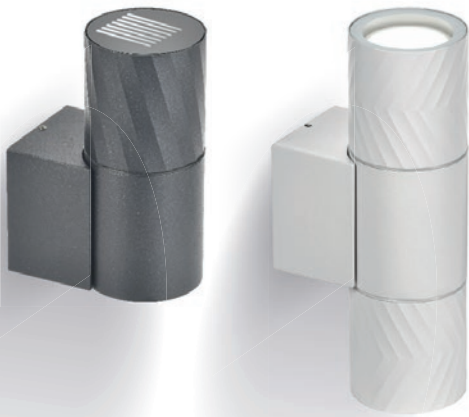

УЛИЧНОЕ ОСВЕЩЕНИЕ

- › Коллекция уличного декора в едином стиле
- › Типоисполнение: потолочный, настенный с направлением света в одну и в две стороны
- › Вариации цоколей разных коллекций: GU10, GX53, E27
- › Термостойкий патрон
- › Диодные модели до 10 Вт, 560 лм, Ra>80
- › Цвета корпуса: черный, серый, белый
- › Температура эксплуатации: от -40 до +40 °C

IP65
защита от пыли
и влаги

AL

алюминиевый
корпус

2 года
гарантии

порошковое
окрашивание

УЛИЧНОЕ ОСВЕЩЕНИЕ

Линейка декоративного освещения IEK включает разноплановые светильники: потолочные накладные, встраиваемые и поворотные, подвесные, настенные со световым потоком в одну или две стороны.

Продуманный конструктив и лаконичный дизайн декоративных светильников IEK позволяют оформить пространство, сохраняя функциональность, зонировать помещение.

5108

настенный

GU10

5107

настенный

GU10

5104