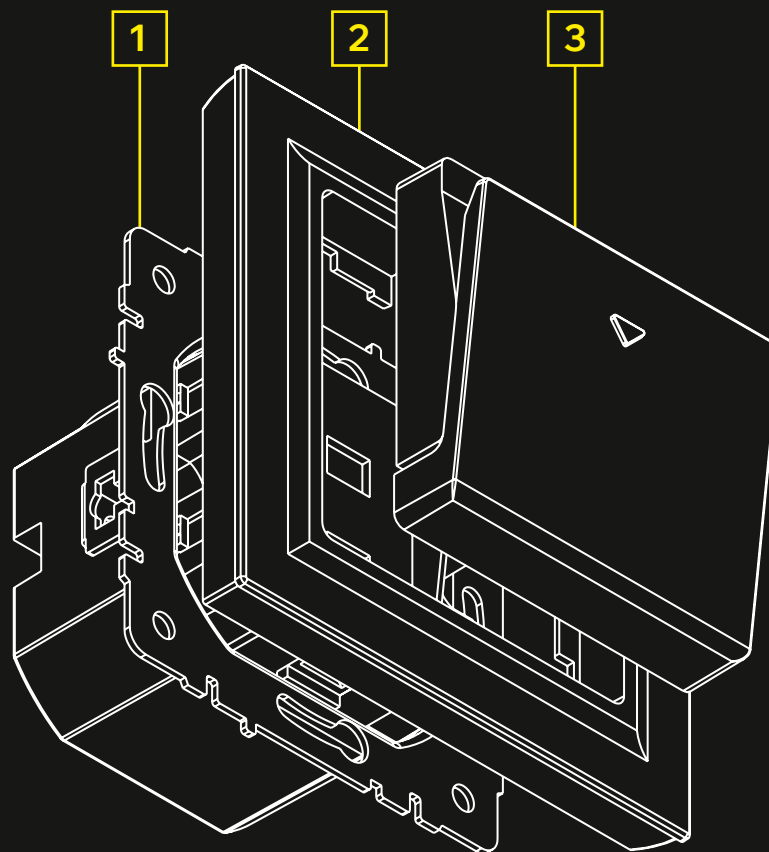

## ПРАВИЛА МОНТАЖА И СХЕМА ПОДКЛЮЧЕНИЯ

- Снять заглушку
- Вывернуть крышку 3, снять рамку 2
- Подготовленные к монтажу электрические провода присоединить к винтовым зажимам
- Закрепить основание 1 с исполнительным механизмом на месте установки
- Произвести сборку изделия в обратном порядке