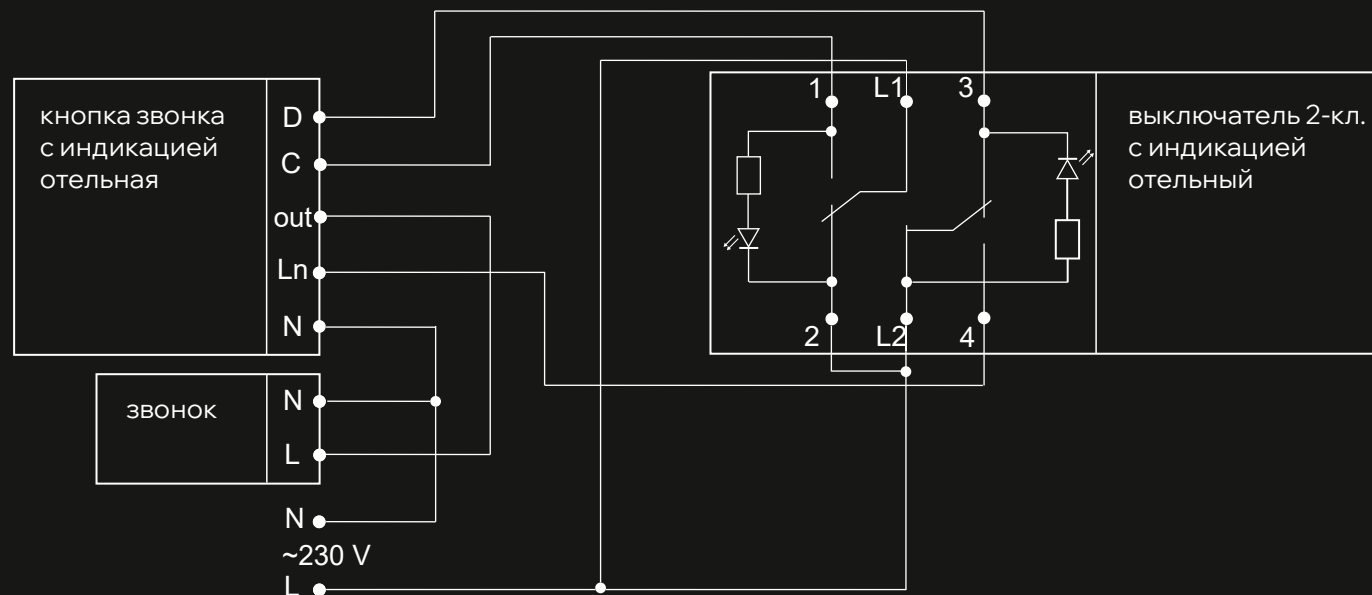

КНОПКА ЗВОНКА И ВЫЗОВА ПЕРСОНАЛА

СХЕМА ПОДКЛЮЧЕНИЯ

Цвет выключателя двухклавишного	Артикул	Цвет выключателя двухклавишного	Артикул
алюминий	BR-V20-2-10-K47	маренго	BR-V20-2-10-K35
белый	BR-V20-2-10-K01	сталь	BR-V20-2-10-K46
графит	BR-V20-2-10-K53	бронза	BR-V20-2-10-K45
жемчуг	BR-V20-2-10-K36	черный	BR-V20-2-10-K02
бежевый	BR-V20-2-10-K10	шампань	BR-V20-2-10-K37

Цвет кнопки звонка	Артикул	Цвет кнопки звонка	Артикул
алюминий	BR-V14-2-10-K47	маренго	BR-V14-2-10-K35
белый	BR-V14-2-10-K01	сталь	BR-V14-2-10-K46
графит	BR-V14-2-10-K53	бронза	BR-V14-2-10-K45
жемчуг	BR-V14-2-10-K36	черный	BR-V14-2-10-K02
бежевый	BR-V14-2-10-K10	шампань	BR-V14-2-10-K37