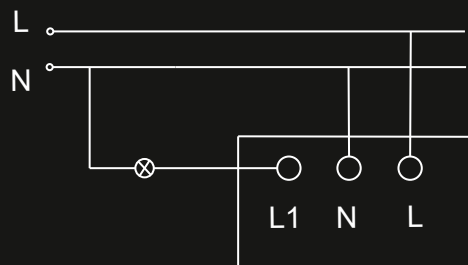

Схема подключения

Цвет	Артикул
алюминий	BR-V11-0-10-K47
белый	BR-V11-0-10-K01
графит	BR-V11-0-10-K53
жемчуг	BR-V11-0-10-K36
бежевый	BR-V11-0-10-K10
маренго	BR-V11-0-10-K35
сталь	BR-V11-0-10-K46
бронза	BR-V11-0-10-K45
черный	BR-V11-0-10-K02
шампань	BR-V11-0-10-K37