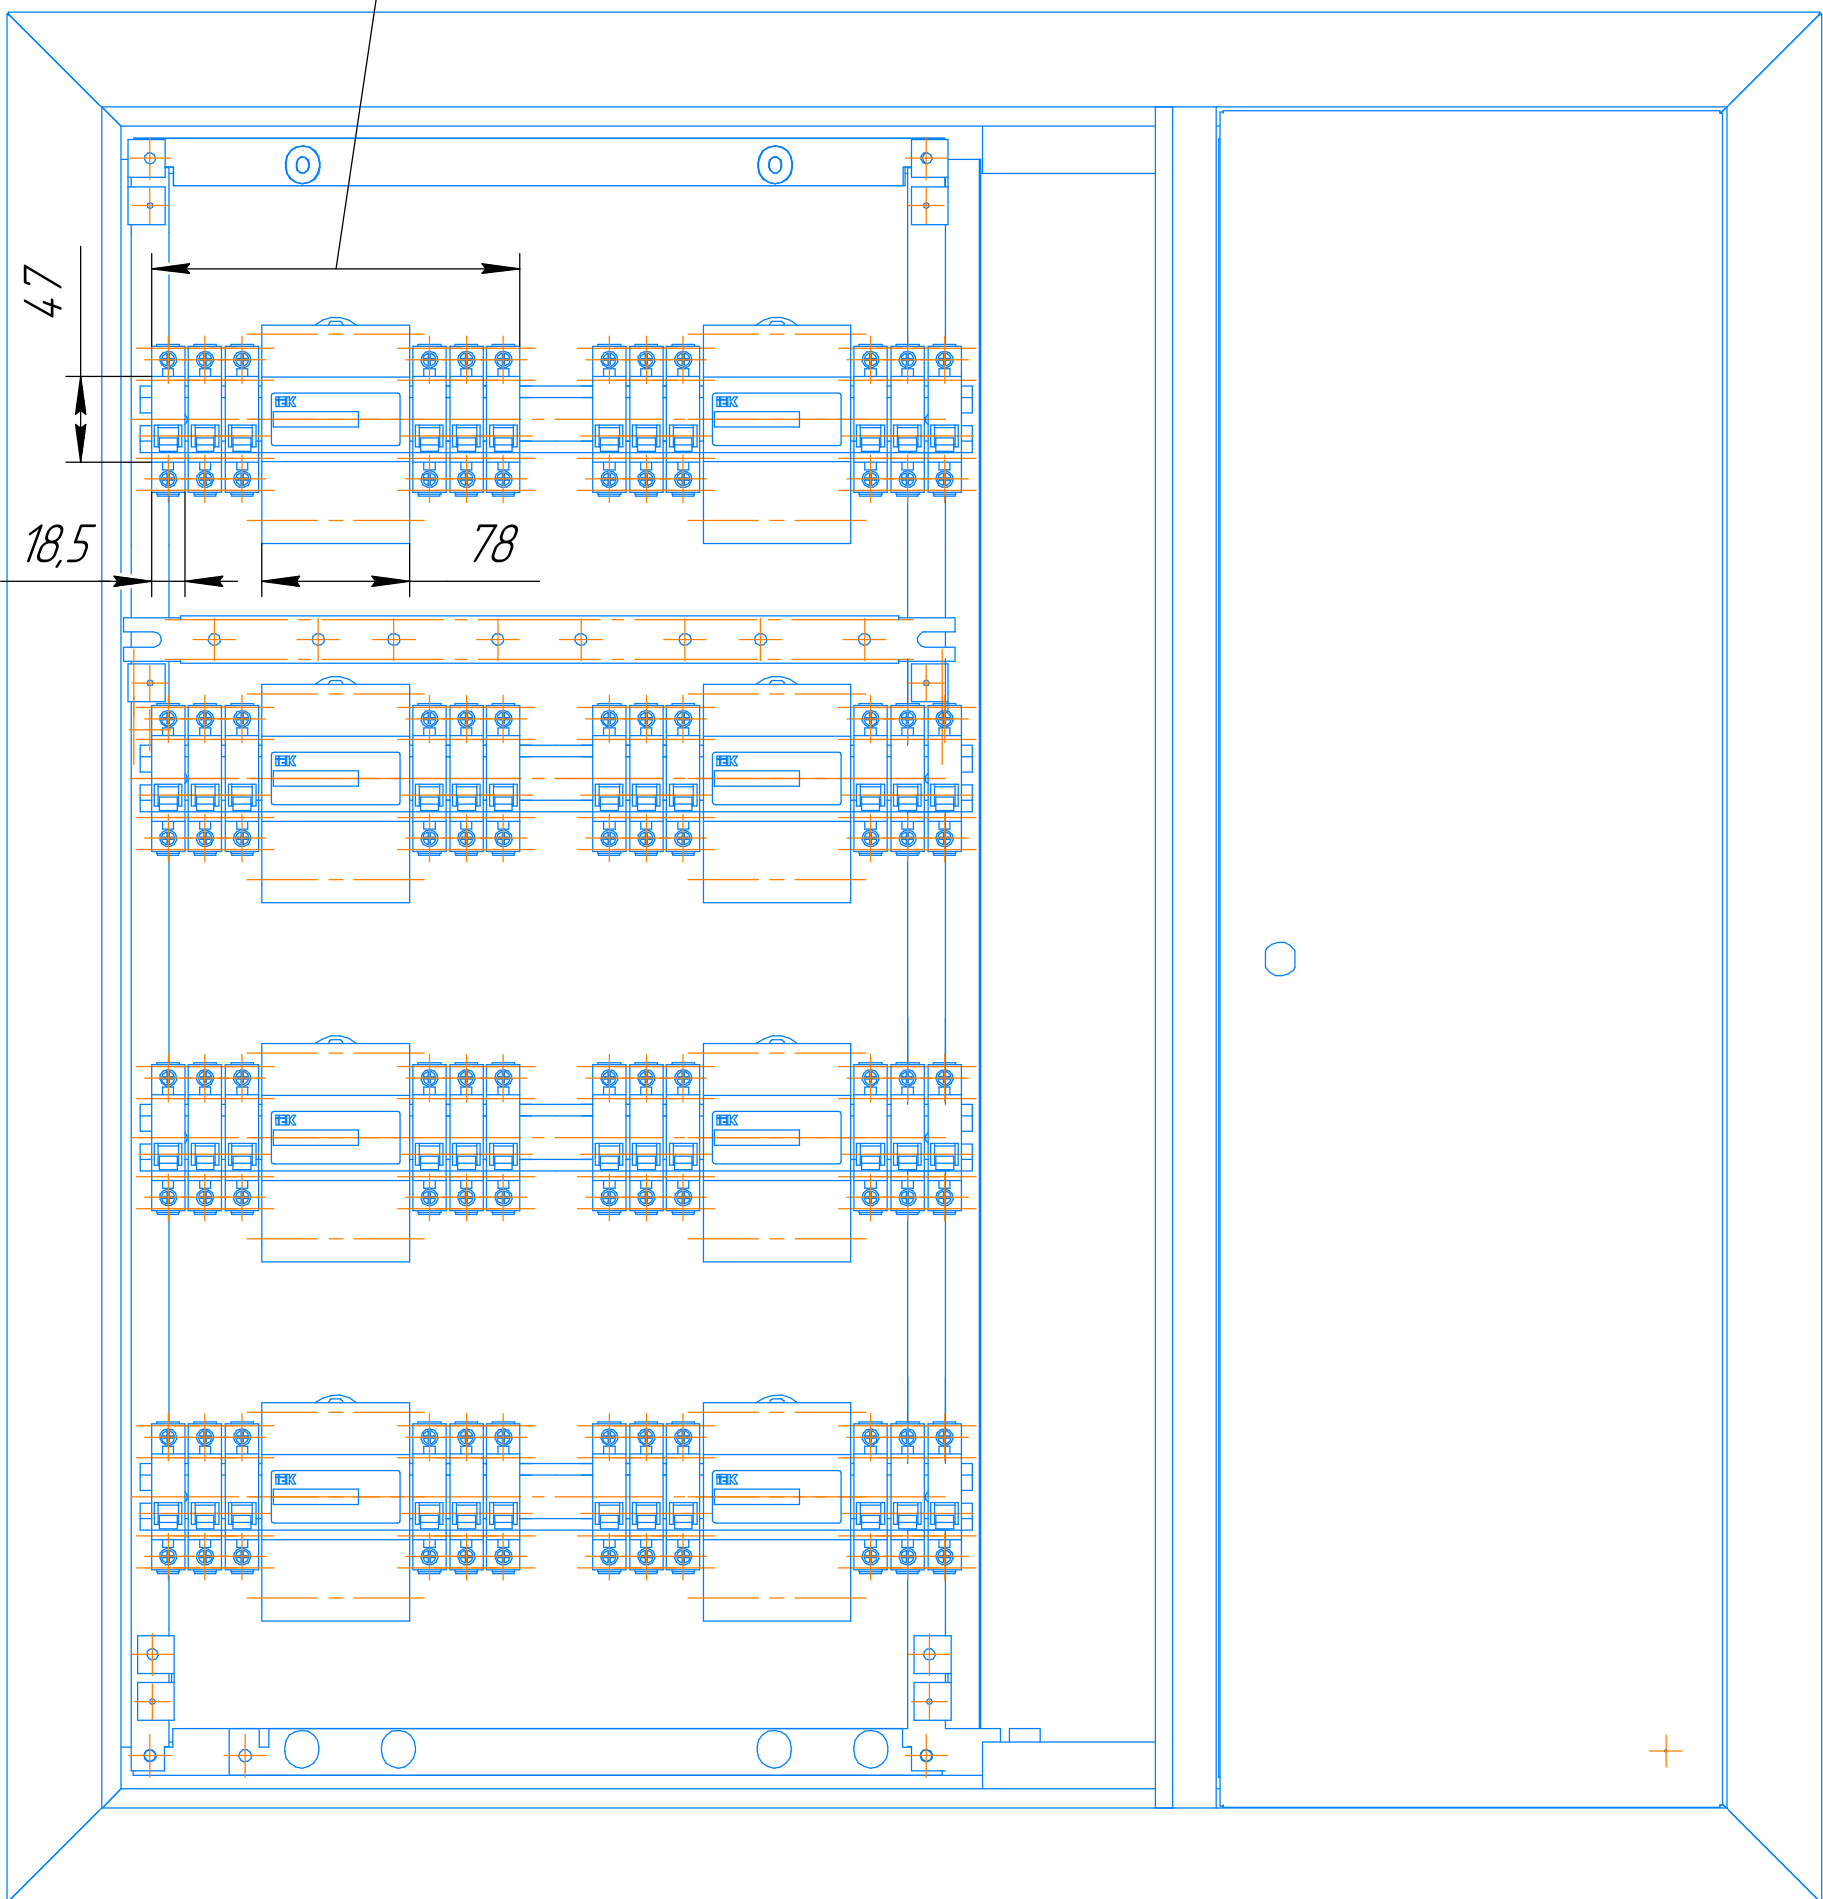

195

6 одноп. автоматов+эл.счетчик

МКМ 42-08-31-Л