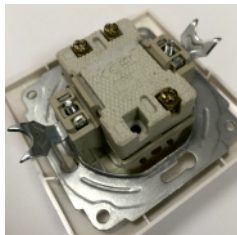

## Преимущества электроустановочных изделий серии КВАРТА IEK®

3 вида материала механизмов: АБС-пластик, бакелит и керамика

23 типа механизмов

2 цветовых решения: белый и кремовый

Удобство и простота монтажа

## Особенности конструкции электроустановочных изделий серии КВАРТА IEK®

Керамическое основание выдерживает высокую температуру

Возможна установка в один пост до 4 изделий по горизонтали и вертикали

Латунная контактная группа обеспечивает долговечность изделия

Жесткий металлический суппорт имеет оцинкованное покрытие. Позволяет крепить изделия на винты к подрозетнику или стене. Предусмотрена возможность установки изделия на распорные лапки