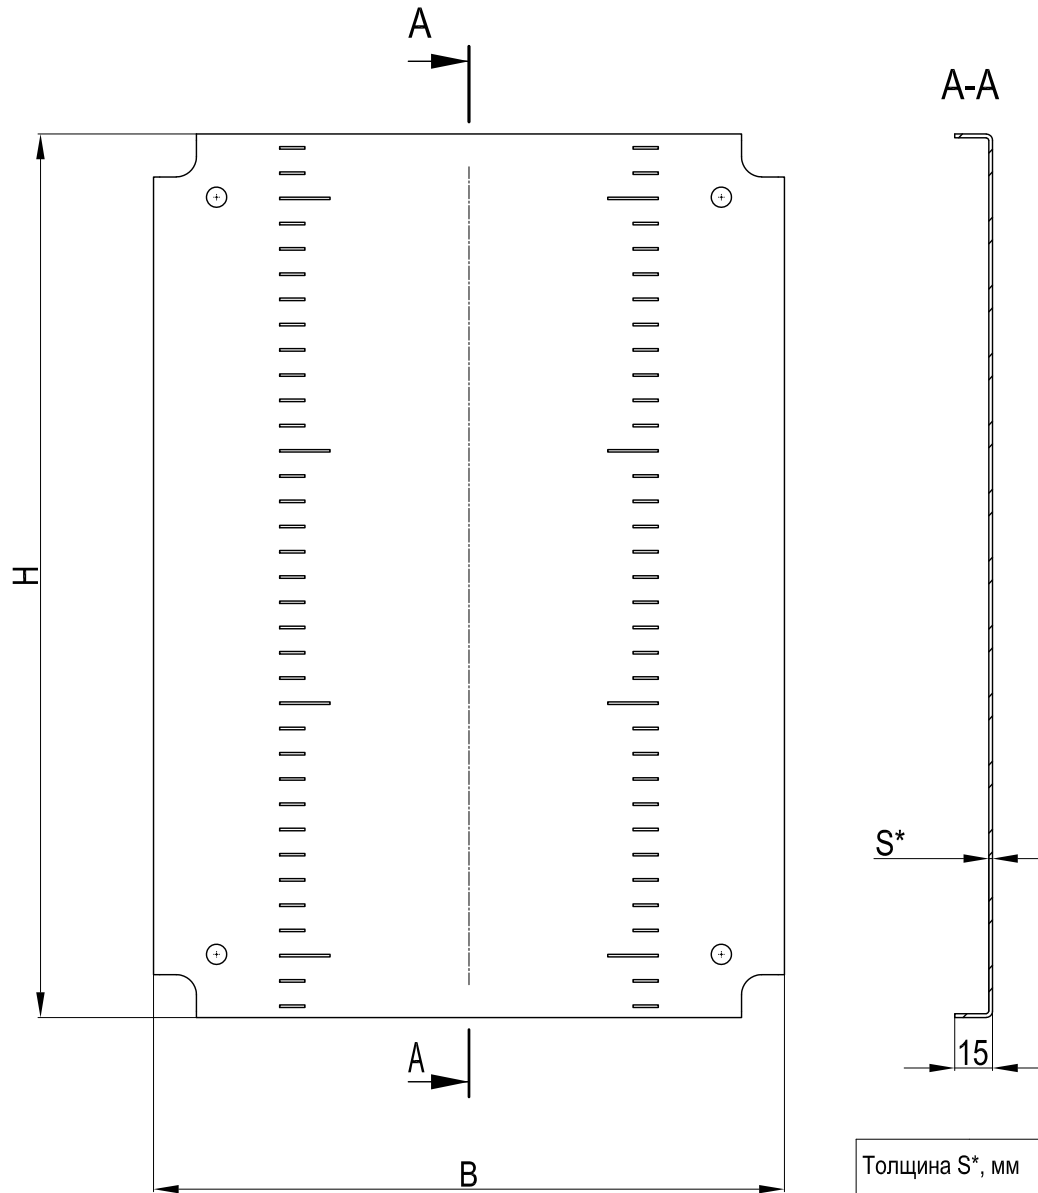

## ЩМП серий ТИТАН 3; 5; 7

Толщина S*, мм	
ТИТАН 3	0.8
ТИТАН 5	1.5
ТИТАН 7	2.0

Основные габариты корпуса, мм			Размеры панели, мм	
Высота	х Ширина	х Глубина	H	B
300	300	200	250	250
400	300	150	350	250
400	300	200	350	250
400	400	150	350	350
400	400	200	350	350
400	400	250	350	350
400	600	150	350	550
400	600	250	350	550
500	400	150	450	350
500	400	200	450	350
500	400	250	450	350
600	400	400	550	350
600	500	150	550	450
600	500	200	550	450
600	500	250	550	450
600	600	400	550	550
700	500	200	650	450
800	600	250	750	550
800	600	300	750	550
800	600	400	750	550
800	800	400	750	750
1000	600	300	950	550
1000	600	400	950	550
1000	800	300	950	750
1000	800	400	950	750
1200	600	300	1150	550
1200	600	400	1150	550
1200	800	300	1150	750
1200	800	400	1150	750
1400	600	300	1350	550

ЩМП серий ТИТАН 3; 5; 7

Вид сзади

Основные габариты корпуса, мм			Размеры завески, мм			
Высота	х	Ширина	х	Глубина	H1	B1
300	300	200	235	235		
400	300	150	335	235		
400	300	200	335	235		
400	400	150	335	335		
400	400	200	335	335		
400	400	250	335	335		
400	600	150	335	535		
400	600	250	335	535		
500	400	150	435	335		
500	400	200	435	335		
500	400	250	435	335		
600	400	400	535	335		
600	500	150	535	435		
600	500	200	535	435		
600	500	250	535	435		
600	600	400	535	535		
700	500	200	635	435		
800	600	250	735	535		
800	600	300	735	535		
800	600	400	735	535		
800	800	400	735	735		
1000	600	300	935	535		
1000	600	400	935	535		
1000	800	300	935	735		
1000	800	400	935	735		
1200	600	300	1135	535		
1200	600	400	1135	535		
1200	800	300	1135	735		
1200	800	400	1135	735		
1400	600	300	1335	535		