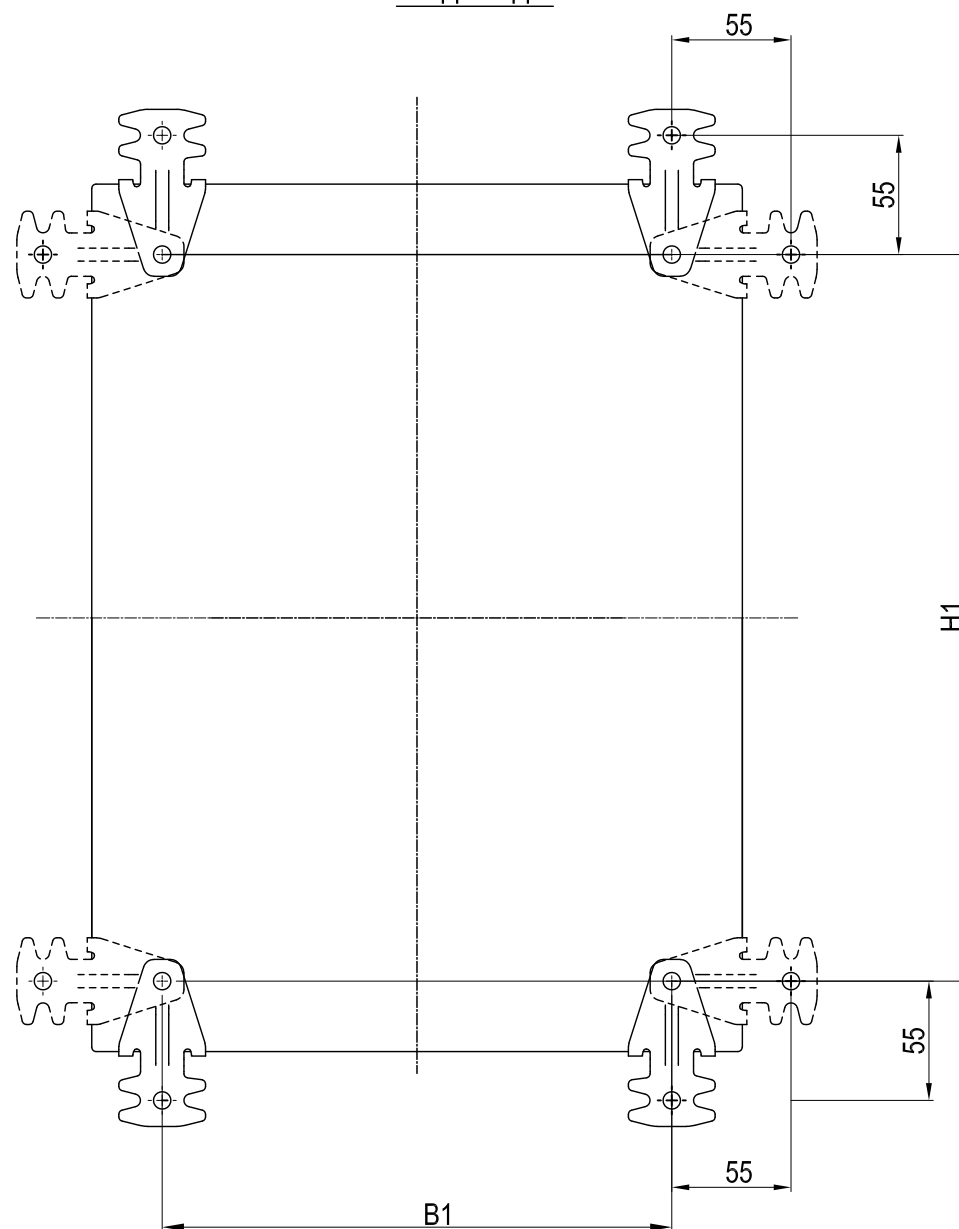

## ЩМП серий ТИТАН 3; 5; 7

Толщина S*, мм	
ТИТАН 3	0.8
ТИТАН 5	1.5
ТИТАН 7	2.0

Основные габариты корпуса, мм			Размеры панели, мм	
Высота	х Ширина	х Глубина	H	B
300	300	200	250	250
400	300	150	350	250
400	300	200	350	250
400	400	150	350	350
400	400	200	350	350
400	400	250	350	350
400	600	150	350	550
400	600	250	350	550
500	400	150	450	350
500	400	200	450	350
500	400	250	450	350
600	400	400	550	350
600	500	150	550	450
600	500	200	550	450
600	500	250	550	450
600	600	400	550	550
700	500	200	650	450
800	600	250	750	550
800	600	300	750	550
800	600	400	750	550
800	800	400	750	750
1000	600	300	950	550
1000	600	400	950	550
1000	800	300	950	750
1000	800	400	950	750
1200	600	300	1150	550
1200	600	400	1150	550
1200	800	300	1150	750
1200	800	400	1150	750
1400	600	300	1350	550

ЩМП серий ТИТАН 3; 5; 7

Вид сзади

Основные габариты корпуса, мм			Размеры завески, мм			
Высота	х	Ширина	х	Глубина	H1	B1
300	300	200	235	235		
400	300	150	335	235		
400	300	200	335	235		
400	400	150	335	335		
400	400	200	335	335		
400	400	250	335	335		
400	600	150	335	535		
400	600	250	335	535		
500	400	150	435	335		
500	400	200	435	335		
500	400	250	435	335		
600	400	400	535	335		
600	500	150	535	435		
600	500	200	535	435		
600	500	250	535	435		
600	600	400	535	535		
700	500	200	635	435		
800	600	250	735	535		
800	600	300	735	535		
800	600	400	735	535		
800	800	400	735	735		
1000	600	300	935	535		
1000	600	400	935	535		
1000	800	300	935	735		
1000	800	400	935	735		
1200	600	300	1135	535		
1200	600	400	1135	535		
1200	800	300	1135	735		
1200	800	400	1135	735		
1400	600	300	1335	535		