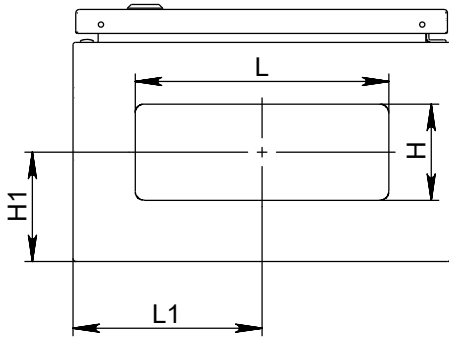

Кабельный ввод ЩМП ТИТАН 5; 7

Основные размеры корпуса, мм			Количество окон, шт	Размеры окна, мм		H1, мм	L1, мм
Высота	Ширина	Глубина		H	L		
300	300	200	1	76	200	87	150
400	300	150	отсутствует		-	-	-
400	300	200	1	76	200	87	150
400	400	150	отсутствует		-	-	-
400	400	200	1	76	300	87	200
400	400	250	1	126	300	112	200
400	600	150	отсутствует		-	-	-
400	600	250	1	126	400	112	300
500	400	150	отсутствует		-	-	-
500	400	200	1	76	300	87	200
500	400	250	1	126	300	112	200
600	400	400	1	126	300	112	200
600	500	150	отсутствует		-	-	-
600	500	200	1	76	400	87	250
600	500	250	1	126	400	112	250
600	600	400	1	126	400	112	300
700	500	200	1	76	400	87	250
800	600	250	1	126	400	112	300
800	600	300	1	126	400	112	300
800	600	400	1	126	400	112	300
800	800	400	2	126	300	112	300
1000	600	300	1	126	400	112	300
1000	600	400	1	126	400	112	300
1000	800	300	2	126	300	112	200
1000	800	400	2	126	300	112	200
1200	600	300	1	126	300	112	300
1200	600	400	1	126	400	112	400
1200	800	300	2	126	300	112	200
1200	800	400	2	126	300	112	200
1400	600	300	1	126	400	112	300