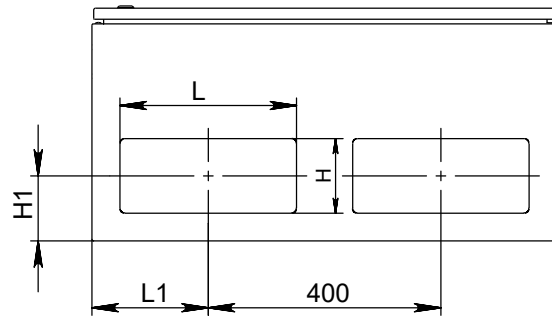

Кабельный ввод ЩМП ТИТАН 5; 7

Основные размеры корпуса, мм			Количество окон, шт	Размеры окна, мм		H1, мм	L1, мм
Высота	Ширина	Глубина		H	L		
300	300	200	1	76	200	87	150
400	300	150	отсутствует		-	-	-
400	300	200	1	76	200	87	150
400	400	150	отсутствует		-	-	-
400	400	200	1	76	300	87	200
400	400	250	1	126	300	112	200
400	600	150	отсутствует		-	-	-
400	600	250	1	126	400	112	300
500	400	150	отсутствует		-	-	-
500	400	200	1	76	300	87	200
500	400	250	1	126	300	112	200
600	400	400	1	126	300	112	200
600	500	150	отсутствует		-	-	-
600	500	200	1	76	400	87	250
600	500	250	1	126	400	112	250
600	600	400	1	126	400	112	300
700	500	200	1	76	400	87	250
800	600	250	1	126	400	112	300
800	600	300	1	126	400	112	300
800	600	400	1	126	400	112	300
800	800	400	2	126	300	112	300
1000	600	300	1	126	400	112	300
1000	600	400	1	126	400	112	300
1000	800	300	2	126	300	112	200
1000	800	400	2	126	300	112	200
1200	600	300	1	126	300	112	300
1200	600	400	1	126	400	112	400
1200	800	300	2	126	300	112	200
1200	800	400	2	126	300	112	200
1400	600	300	1	126	400	112	300