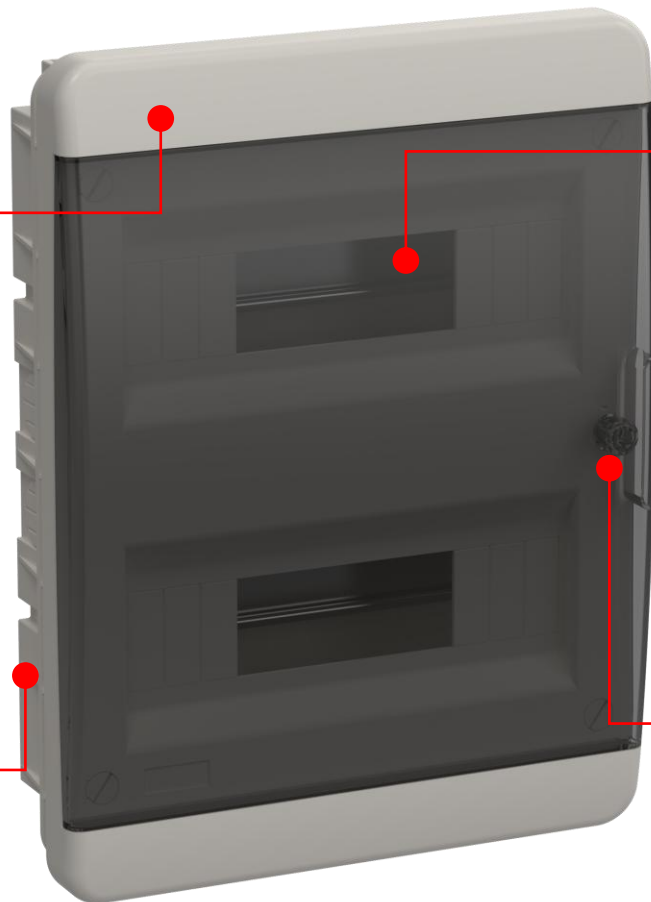

ТЕКФОР

ТЕКФОР ЩРН(В)-П IP41

IP41

Степень защиты

8 - 54 модулей

Ассортимент размеров

Прозрачный, белый, дуб, сосна

Варианты цветов дверей и корпуса

Сборная монтажная рама

Удобство сборки

ТЕКФОР ЩРН(В)-П IP41

Шины N/PE
защищены от
прикосновений.
Входят в
комплект
поставки

Сборная,
съёмная
монтажная рама
с DIN-рейками

Выдавливаемые
отверстия
на дне щита

Возможность
установки замка
(приобретается
отдельно)

ТЕКFOR ЩРН(В)-П IP41

Корпус	Белый		Сосна	Дуб
Дверь	Чёрная прозрачная	Белая	Сосна	Дуб
Рядов	1 ... 3			
Модулей	8 ... 54			
Монтаж	Навесной, встраиваемый		Навесной	