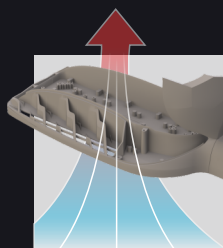

Особенности серии

Литой алюминиевый корпус обеспечивает эффективный теплоотвод