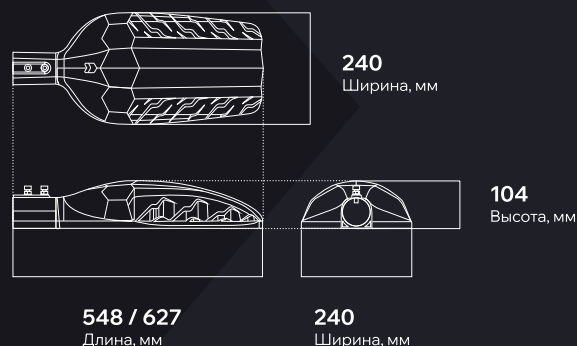

Вес и габариты

Вес, кг: 3,5 / 4,0

Значения соответствуют:
• Street X1 Pro /
• Street X1 Pro с поворотным креплением

Оптика из ПММА с отдельной герметизацией каждого модуля

LEDEL

ул. Мазита Гафури, 50,
г. Казань, РФ, 420108