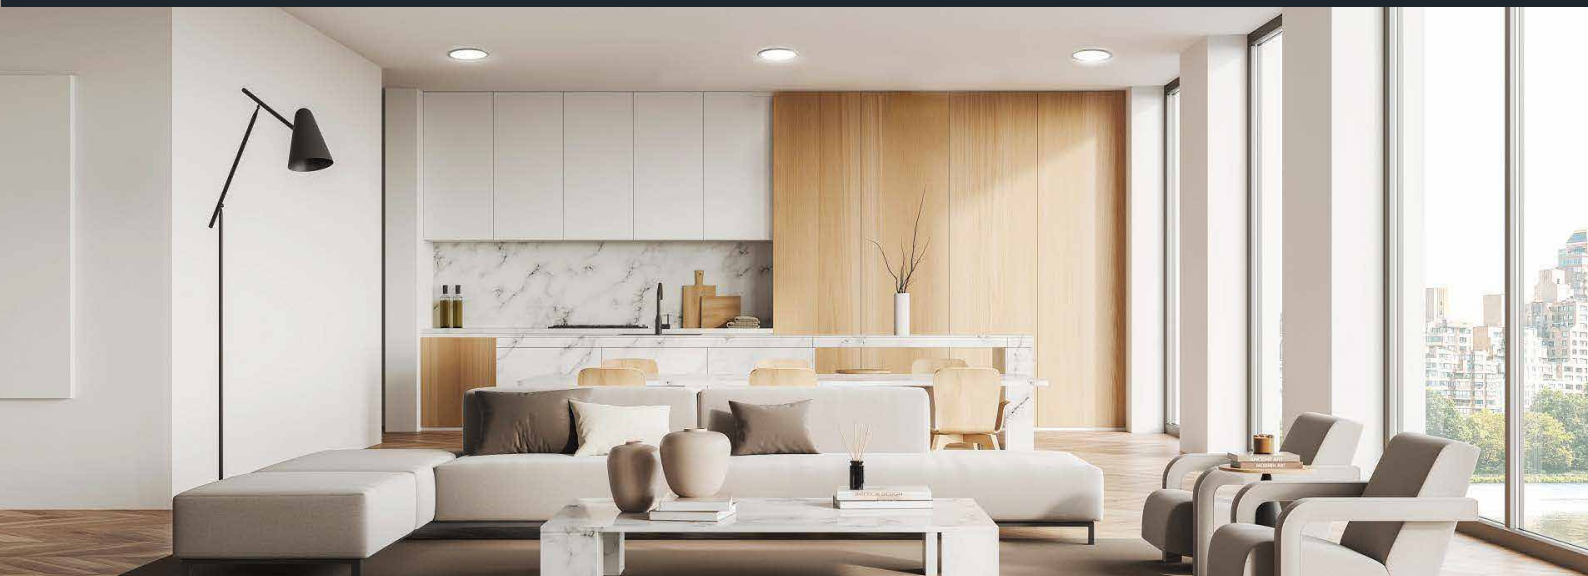

СВЕТИЛЬНИКИ ВСТРАИВАЕМЫЕ ДВО 1620–1625

PRO

БЕЗОПАСНОСТЬ

- › Индекс цветопередачи: Ra >80
- › Равномерная засветка без слепящего эффекта
- › Тип монтажа: встраиваемый
- › Корпус из алюминия эффективно отводит тепло
- › Драйвер с защитой от перепадов напряжения, кз, поражения током
- › II класс электробезопасности

Форма	Мощность, Вт	Световой поток, лм	Размер, мм	Размер установ. отв-я, мм	Цветовая температура, К	Модель, Артикул
Круг	6	485	Ø96×37	Ø75	3000	ДВО 1620 LDV00-1620-06-3000-K01
Круг	6	510	Ø96×37	Ø75	4000	ДВО 1620 LDV00-1620-06-4000-K01
Круг	12	1020	Ø160×37	Ø125	4000	ДВО 1621 LDV00-1621-12-4000-K01
Круг	18	1530	Ø200×37	Ø165	4000	ДВО 1622 LDV00-1622-18-4000-K01
Квадрат	6	510	96×96×37	75×75	4000	ДВО 1623 LDV00-1623-06-4000-K01
Квадрат	12	1020	160×160×37	125×125	4000	ДВО 1624 LDV00-1624-12-4000-K01
Квадрат	18	1530	200×200×37	165×165	4000	ДВО 1625 LDV00-1625-18-4000-K01

Бренд IEK – лауреат рейтинга народного доверия «Марка №1 в России» в 2014–2024 годах.

iek.ru