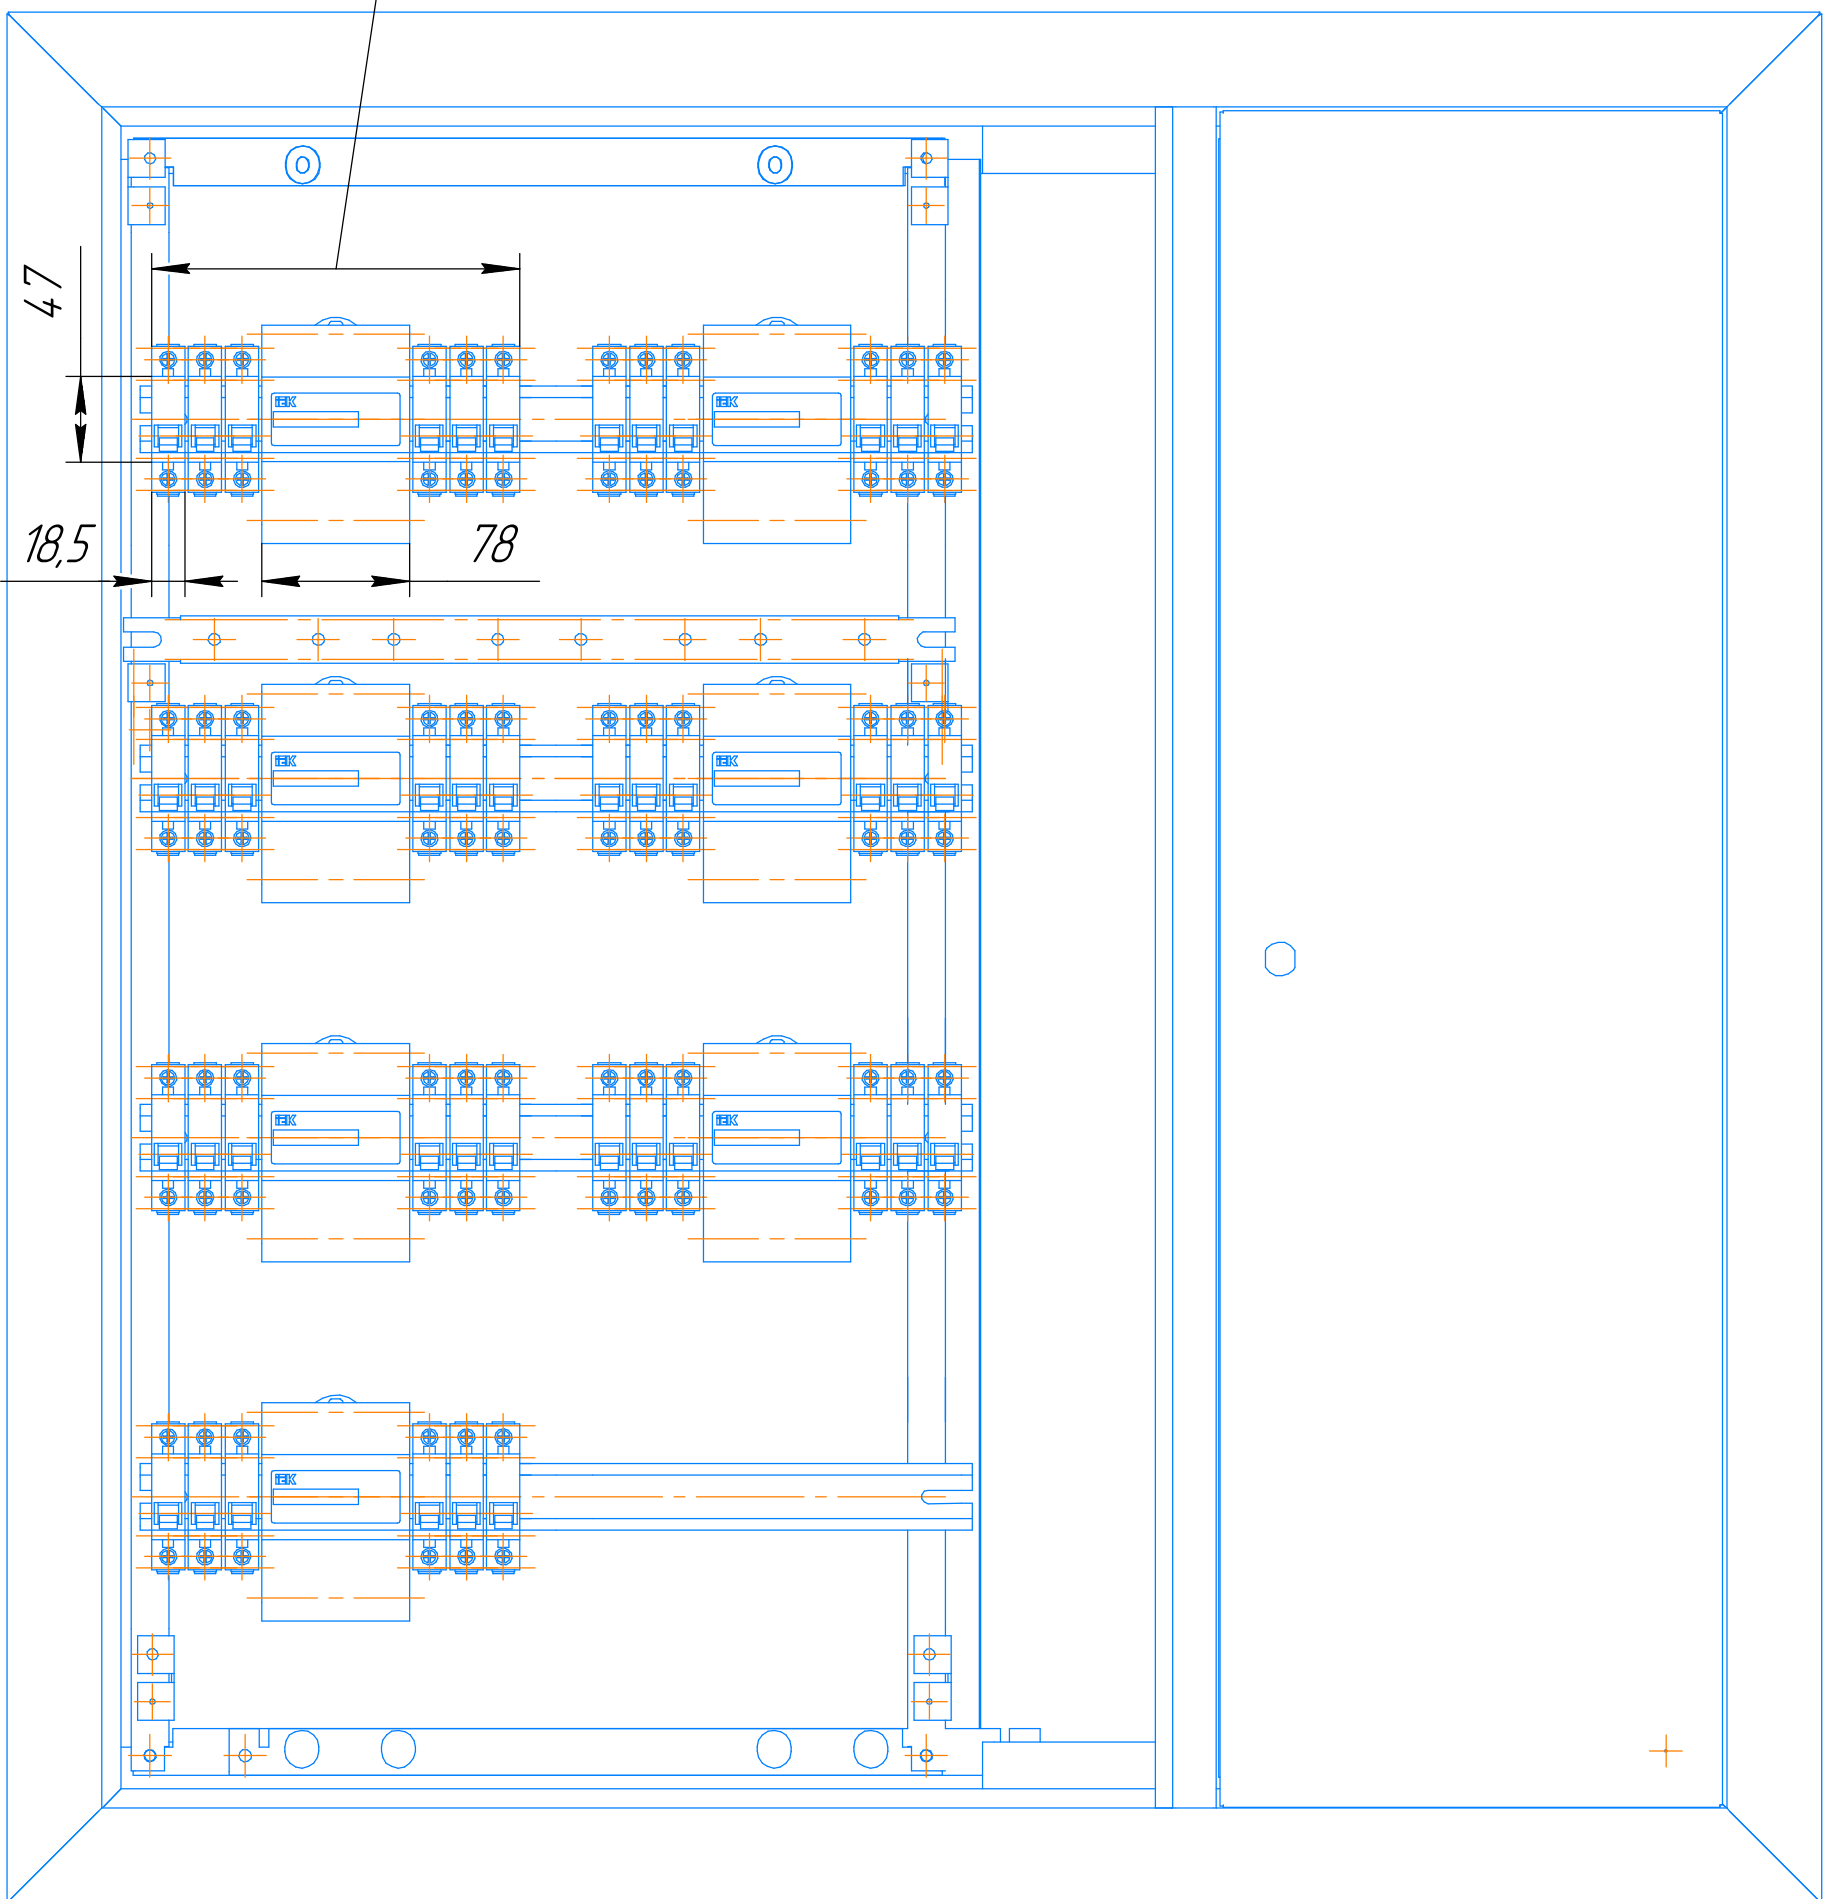

195

6 одноп. автоматов+эл.счетчик

MKM 42-07-31-L