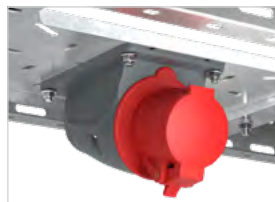

Монтажные пластины для листовых и лестничных лотков IEK®

Для установки электротехнического оборудования совместно с металлическими кабеленесущими системами.

НОВИНКА

С помощью монтажных пластин IEK® устанавливают электротехническое оборудование: коробки монтажные огнестойкие, коробки монтажные для открытой установки, розетки стационарные MAGNUM, датчики пожарной сигнализации, модули систем видеонаблюдения.

Каналы сбыта

ПИ Проектные институты	СМО Строительно-монтажные организации	СЩО Сборщики щитового оборудования	РОЗН Розница
----------------------------------	---	--	------------------------

Особенности конструкции монтажных пластин IEK®

Универсальность монтажа с любым размещением коробки.

Решение для различных типов лотков.

Возможность установки распределительного оборудования.

Жесткость конструкции позволяет надежно монтировать тяжелое электрооборудование.

Технические характеристики монтажных пластин IEK®

- Исполнение: сталь, оцинкованная по методу Сендзимира; сталь, оцинкованная методом погружения.
- Толщина стали: 1,2 мм.

Ассортимент монтажных пластин IEK®