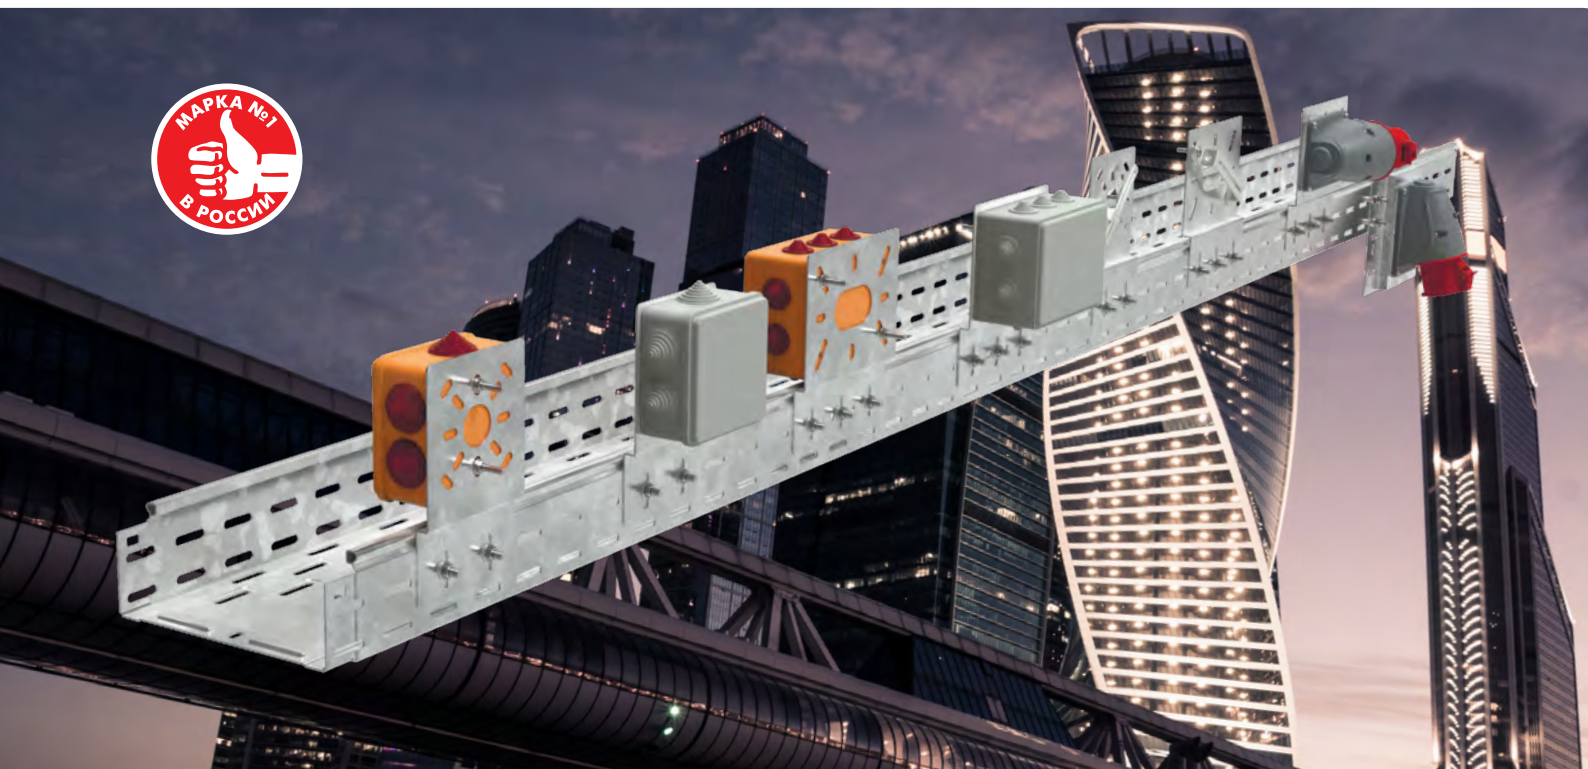

Монтажные пластины для листовых и лестничных лотков IEK®

Для установки электротехнического оборудования совместно с металлическими кабеленесущими системами.

НОВИНКА

С помощью монтажных пластин IEK® устанавливают электротехническое оборудование: коробки монтажные огнестойкие, коробки монтажные для открытой установки, розетки стационарные MAGNUM, датчики пожарной сигнализации, модули систем видеонаблюдения.

Преимущества монтажных пластин IEK®

Экономичное решение

Совместимы с лотками любой высоты борта

Усиленная конструкция

Отрасли

ЖИЛ Жилищное строительство	КОММ Коммерческое строительство	СОЦ Социальное строительство	ПРОМ Промышленность	НГАЗ Нефтегаз	СХ Сельское хозяйство	ДОР Дорожное строительство	ЭН Энергетика
--------------------------------------	---	--	-------------------------------	-------------------------	---------------------------------	--------------------------------------	-------------------------

Универсальность монтажа с любым размещением коробки.

Решение для различных типов лотков.

Возможность установки распределительного оборудования.

Жесткость конструкции позволяет надежно монтировать тяжелое электрооборудование.

Хиты продаж/новинки

Коробки монтажные огнестойкие IEK®.

С кабельными вводами	С гладкими стенками

Силовые разъемы MAGNUM.