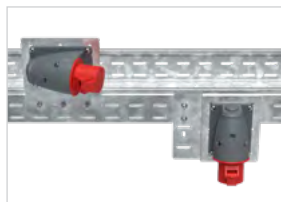

Монтажные пластины для листовых и лестничных лотков IEK®

Для установки электротехнического оборудования совместно с металлическими кабеленесущими системами.

НОВИНКА

С помощью монтажных пластин IEK® устанавливают электротехническое оборудование: коробки монтажные огнестойкие, коробки монтажные для открытой установки, розетки стационарные MAGNUM, датчики пожарной сигнализации, модули систем видеонаблюдения.

Каналы сбыта

ПИ Проектные институты	СМО Строительно-монтажные организации	СЩО Сборщики щитового оборудования	РОЗН Розница
----------------------------------	---	--	------------------------

Особенности конструкции монтажных пластин IEK®

Универсальность монтажа с любым размещением коробки.

Решение для различных типов лотков.

Возможность установки распределительного оборудования.

Жесткость конструкции позволяет надежно монтировать тяжелое электрооборудование.

Технические характеристики монтажных пластин IEK®

- Исполнение: сталь, оцинкованная по методу Сендзимира; сталь, оцинкованная методом погружения.
- Толщина стали: 1,2 мм.

Ассортимент монтажных пластин IEK®