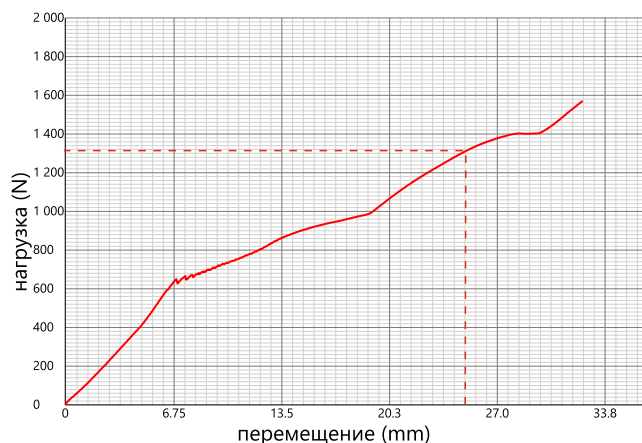

Диаметр: **110 и 160 мм.**

Длина: **3 м.**

Трубы изготовлены из первичного материала.

Цвет: **красный и черный.**

Продукция поставляется **в разобранном виде двумя половинами.**

Трубы состоят из двух одинаковых частей. При монтаже кабель укладывается на нижнюю часть, затем верхняя часть защелкивается. При соединении труб верхняя часть перекрывает нижнюю на 30 см.

Кольцевая жесткость (Сила сжатия по ГОСТ 61386.24-2014): более 1250 Н / 20 см.

График нагрузки на примере трубы гладкой разборной d=110 мм

Ассортимент пластиковых гладких разборных труб IEK®

Наименование	Артикул
Труба гладкая разборная d=110 мм красная (3 м)	CTR30-110-K04-003
Труба гладкая разборная d=110 мм черная (3 м)	CTR30-110-K02-003
Труба гладкая разборная d=160 мм красная (3 м)	CTR30-160-K04-003
Труба гладкая разборная d=160 мм черная (3 м)	CTR30-160-K02-003