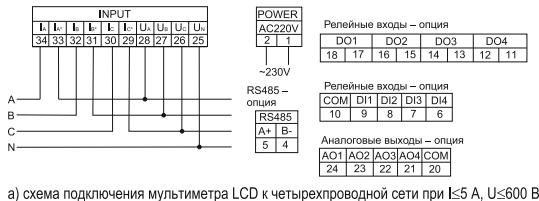

GENERICA

Рисунок 1 – Схемы подключения мультиметров LCD (лист 1 из 2)

GENERICA

d) схема подключения мультиметра LCD к трехпроводной сети при $I > 5 \text{ A}$, $U \leq 600 \text{ V}$

f) схема подключения мультиметра LCD к трехпроводной сети при $I > 5 \text{ A}$, $U > 600 \text{ V}$