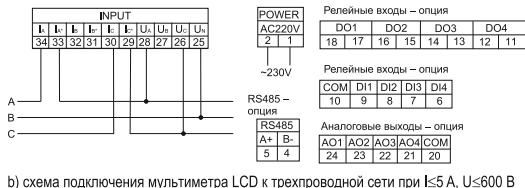

GENERICA

Рисунок 1 – Схемы подключения мультиметров LCD (лист 1 из 2)

GENERICA

d) схема подключения мультиметра LCD к трехпроводной сети при $I > 5 \text{ A}$, $U \leq 600 \text{ V}$

f) схема подключения мультиметра LCD к трехпроводной сети при $I > 5 \text{ A}$, $U > 600 \text{ V}$