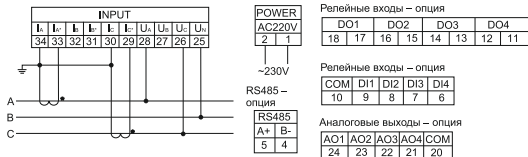

GENERICA

Рисунок 1 – Схемы подключения мультиметров LCD (лист 1 из 2)

GENERICA

d) схема подключения мультиметра LCD к трехпроводной сети при $I > 5 \text{ A}$, $U \leq 600 \text{ V}$

f) схема подключения мультиметра LCD к трехпроводной сети при $I > 5 \text{ A}$, $U > 600 \text{ V}$