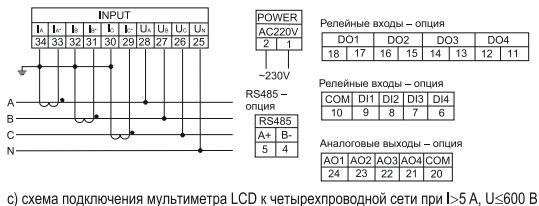

GENERICA

Рисунок 1 – Схемы подключения мультиметров LCD (лист 1 из 2)

GENERICA

d) схема подключения мультиметра LCD к трехпроводной сети при $I > 5 \text{ A}$, $U \leq 600 \text{ V}$

f) схема подключения мультиметра LCD к трехпроводной сети при $I > 5 \text{ A}$, $U > 600 \text{ V}$