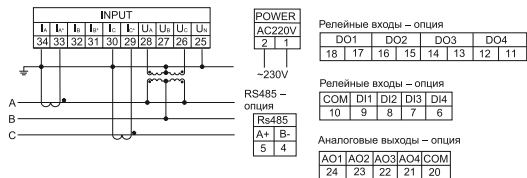

GENERICA

Рисунок 1 – Схемы подключения мультиметров LCD (лист 1 из 2)

GENERICA

d) схема подключения мультиметра LCD к трехпроводной сети при $I > 5 \text{ A}$, $U \leq 600 \text{ V}$

f) схема подключения мультиметра LCD к трехпроводной сети при $I > 5 \text{ A}$, $U > 600 \text{ V}$