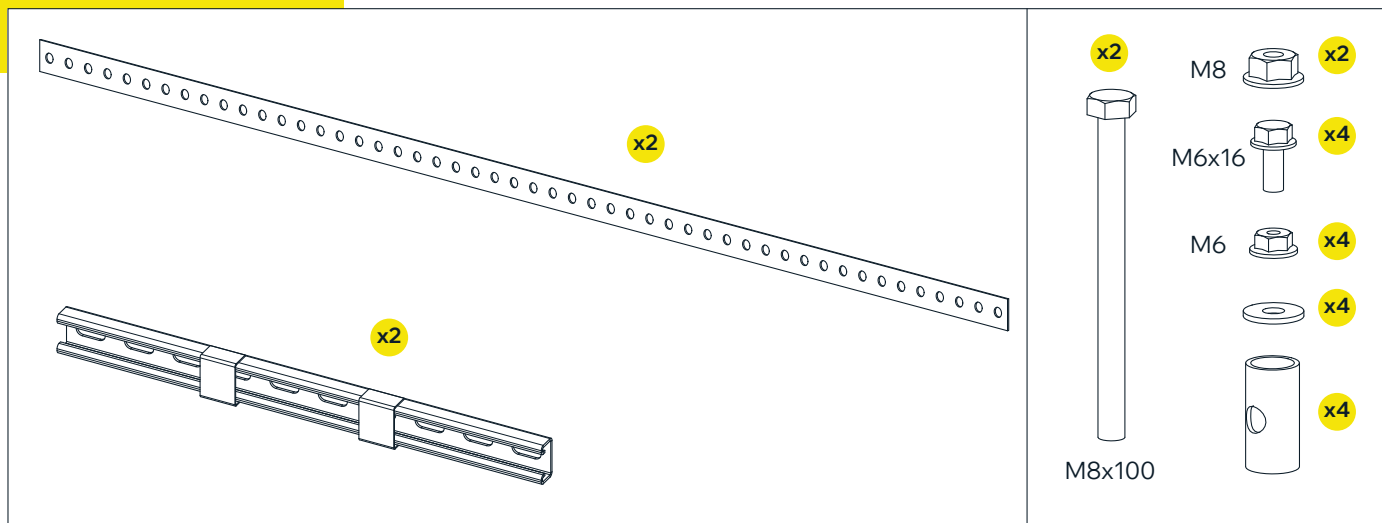

# TITAN ЩМП: Комплект крепления к столбу / TITAN Metal Enclosure with Mounting Panel Pole fixing set

Инструкция по монтажу / Installation instruction

\* – из комплекта ЩМП TITAN /  
from the TITAN metal enclosure  
with mounting panel delivery set