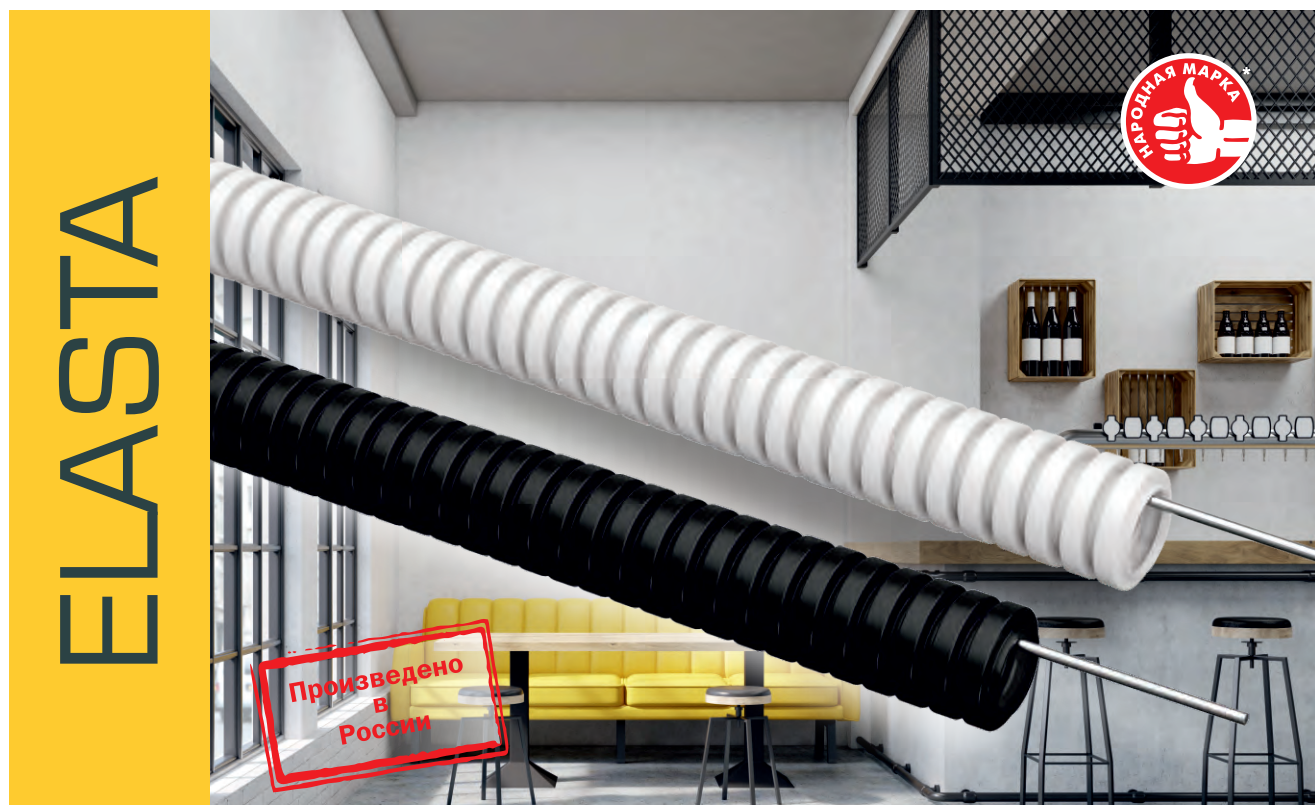

Трубы гофрированные черные и белые ПВХ IEK®

НОВИНКА

Легкий монтаж, надежная защита электропроводки от повреждений

Гофрированные трубы ПВХ IEK® в чёрном и белом цветах используются при прокладке проводки внутри помещений с элементами интерьера схожей цветовой гаммы. Для качественного монтажа кабельной трассы предусмотрен ассортимент аксессуаров в цвет серии ELASTA IEK®.

*Бренд IEK являлся лауреатом рейтинга народного доверия «Марка №1 в России» в категории «Электротехника» в 2014, 2016, 2019, 2021 и 2022 годах.

■ Диаметр труб: 16, 20, 25, 32, 40, 50 мм.

■ Цвет труб: белый, черный.
■ Материал – ПВХ.