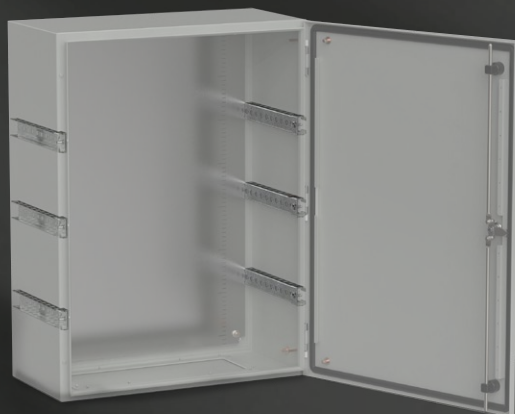

Каналы сбыта

СМО Строительно-монтажные организации	СЩО Сборщики щитового оборудования	РОЗН Розница	ЭЛК Электрики
---	--	------------------------	-------------------------

РЕЙКИ МОНТАЖНЫЕ

НОВИНКА

РЕЙКИ БОКОВЫЕ

Монтируйте оборудование
в корпус быстро и просто

Для монтажа внутри
корпуса ЩМП для установки
оборудования.

- Материал:
оцинкованная сталь
- Шаг перфорации: 25 мм

Комплект поставки:

- рейки - 2 шт.,
комплект метизов

РЕЙКИ ДЛЯ РЕГУЛИРОВКИ МОНТАЖНОЙ ПАНЕЛИ

Выбирайте удобную
глубину установки

Для регулировки
глубины установки
монтажной панели.

- Материал:
оцинкованная сталь
- Шаг перфорации: 25 мм

Комплект поставки:

- рейки - 4 шт.,
комплект метизов