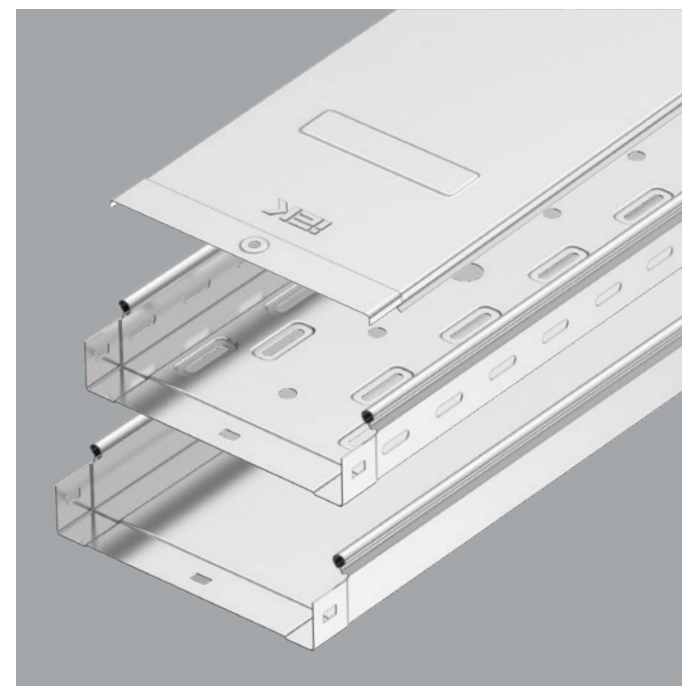

## БЫСТРАЯ СБОРКА И УВЕЛИЧЕННАЯ НЕСУЩАЯ СПОСОБНОСТЬ

Выполнены в едином конструктиве во всем диапазоне толщин от 0,45 до 2,0 мм. Полностью совместимы с текущей линейкой листовых лотков и аксессуаров.

- Модифицированное телескопическое соединение «папа-мама»
- Модифицированная карта перфорации
- Трубчатая верхняя кромка для установки крышки защелкиванием
- Единая конструкция крышек лотков во всем диапазоне толщин
- Поперечная подштамповка на крышках, начиная с ширины 200 мм, для большей жесткости конструкции
- Объемная перфорация на толщинах до 2,0 мм