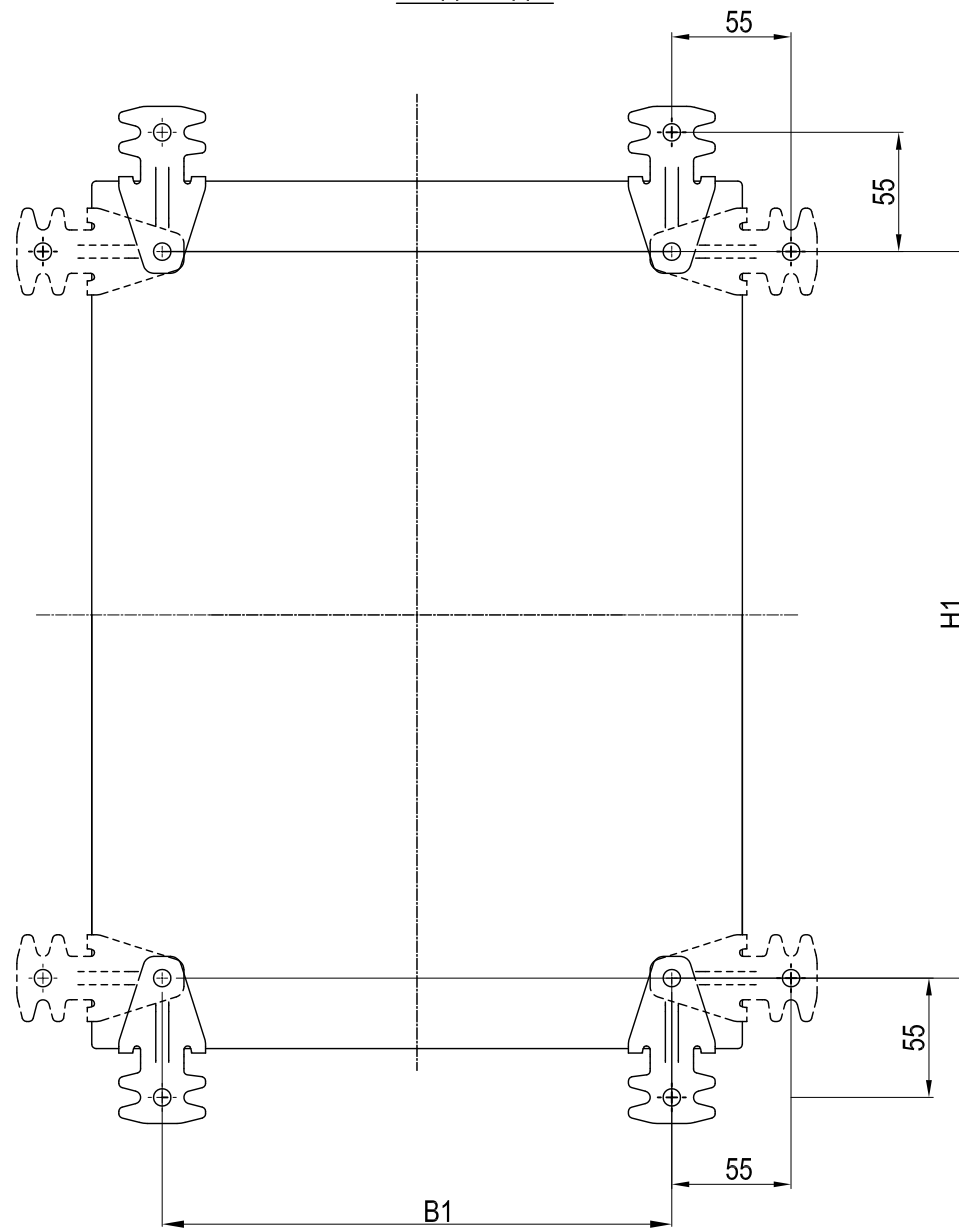

Панель монтажная

ЩМП серии ТИТАН 5

Основные габариты корпуса, мм		Размеры панели, мм			
Высота	x Ширина	H	H1	B	B1
300	300	250	200	250	200
300	400	250	200	350	300
400	300	350	300	250	200
400	400	350	300	350	300
400	600	350	300	550	500
500	300	450	400	250	200
500	400	450	400	350	300
500	500	450	400	450	400
500	600	450	400	550	500
600	400	550	500	350	300
600	500	550	500	450	400
600	600	550	500	550	500
700	500	650	600	450	400
800	600	750	700	550	500
800	800	750	700	750	700
1000	600	950	900	550	500
1000	800	950	900	750	700
1200	600	1150	1100	550	500
1200	800	1150	1100	750	700
1400	600	1350	1300	550	500
1400	800	1350	1300	750	700

ЩМП серии ТИТАН 5

Вид сзади

Основные габариты корпуса, мм		Размеры завески, мм	
Высота	Ширина	H1	B1
300	300	235	235
300	400	235	335
400	300	335	235
400	400	335	335
400	600	335	535
500	300	435	235
500	400	435	335
500	500	435	435
500	600	435	535
600	400	535	335
600	500	535	435
600	600	535	535
700	500	635	435
800	600	735	535
800	800	735	735
1000	600	935	535
1000	800	935	735
1200	600	1135	535
1200	800	1135	735
1400	600	1335	535
1400	800	1335	735

Дверь ЩМП серии TITAN 5

Основные габариты корпуса, мм		Размеры двери, мм		H1, мм	H2, мм	H3, мм
Высота	x Ширина	H	L			
300	300	297	295	-	-	-
300	400	297	395	237	-	-
400	300	397	295	237	-	-
400	400	397	395	237	-	-
400	600	397	595	237	-	-
500	300	497	295	337	377	224
500	400	497	395	337	377	224
500	500	497	495	337	377	224
500	600	497	595	337	377	224
600	400	497	395	437	477	274
600	500	597	495	437	477	274
600	600	597	595	437	477	274
700	500	697	495	537	577	324
800	600	797	595	637	677	374
800	800	797	795	637	677	374
1000	600	997	595	837	877	474
1000	800	997	695	837	877	474
1200	600	1197	595	1037	1077	574
1200	800	1197	795	1037	1077	574
1400	600	1397	595	1237	1277	674
1400	800	1397	795	1237	1277	674