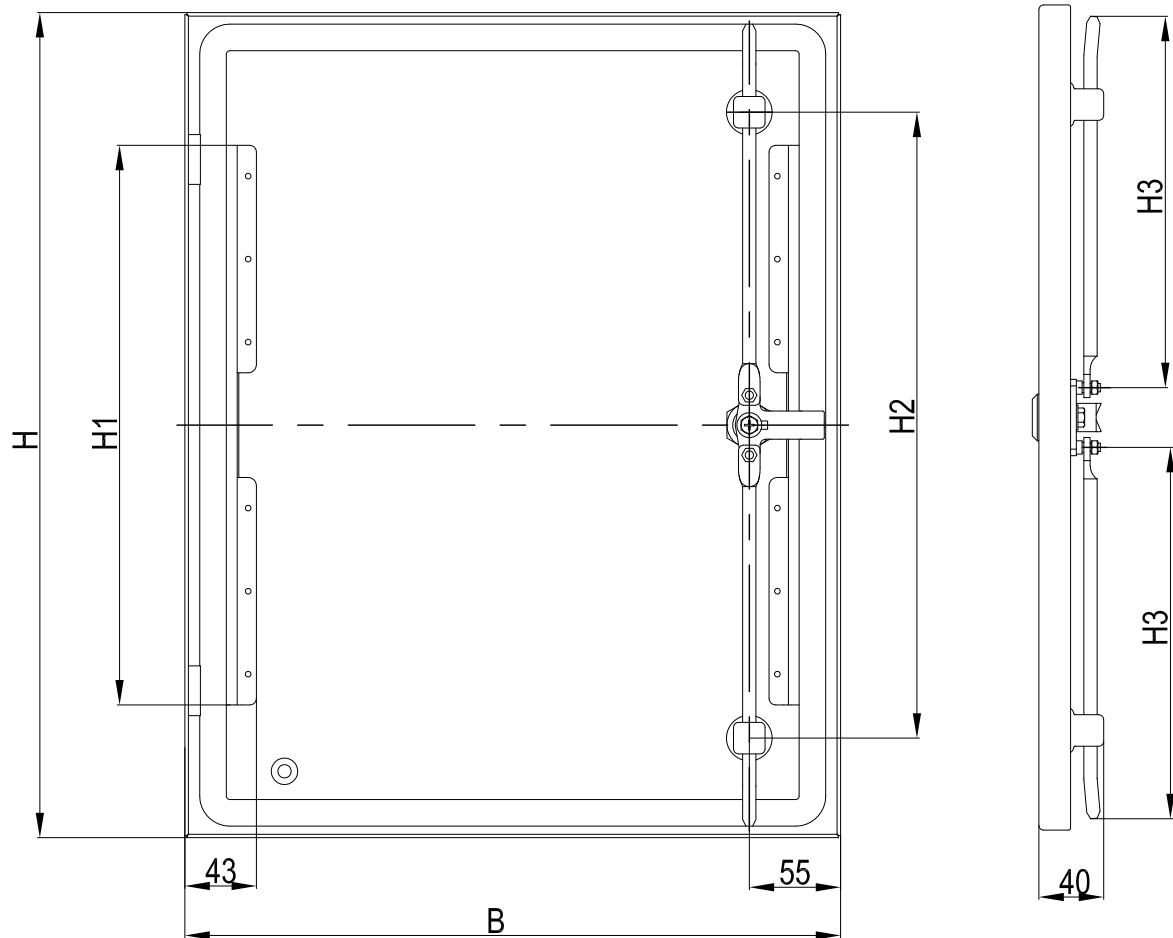

Панель монтажная

ЩМП серии ТИТАН 5

Основные габариты корпуса, мм		Размеры панели, мм			
Высота	x Ширина	H	H1	B	B1
300	300	250	200	250	200
300	400	250	200	350	300
400	300	350	300	250	200
400	400	350	300	350	300
400	600	350	300	550	500
500	300	450	400	250	200
500	400	450	400	350	300
500	500	450	400	450	400
500	600	450	400	550	500
600	400	550	500	350	300
600	500	550	500	450	400
600	600	550	500	550	500
700	500	650	600	450	400
800	600	750	700	550	500
800	800	750	700	750	700
1000	600	950	900	550	500
1000	800	950	900	750	700
1200	600	1150	1100	550	500
1200	800	1150	1100	750	700
1400	600	1350	1300	550	500
1400	800	1350	1300	750	700

ЩМП серии ТИТАН 5

Вид сзади

Основные габариты корпуса, мм		Размеры завески, мм	
Высота	Ширина	H1	B1
300	300	235	235
300	400	235	335
400	300	335	235
400	400	335	335
400	600	335	535
500	300	435	235
500	400	435	335
500	500	435	435
500	600	435	535
600	400	535	335
600	500	535	435
600	600	535	535
700	500	635	435
800	600	735	535
800	800	735	735
1000	600	935	535
1000	800	935	735
1200	600	1135	535
1200	800	1135	735
1400	600	1335	535
1400	800	1335	735

Дверь ЩМП серии TITAN 5

Основные габариты корпуса, мм		Размеры двери, мм		H1, мм	H2, мм	H3, мм
Высота	x Ширина	H	L			
300	300	297	295	-	-	-
300	400	297	395	237	-	-
400	300	397	295	237	-	-
400	400	397	395	237	-	-
400	600	397	595	237	-	-
500	300	497	295	337	377	224
500	400	497	395	337	377	224
500	500	497	495	337	377	224
500	600	497	595	337	377	224
600	400	497	395	437	477	274
600	500	597	495	437	477	274
600	600	597	595	437	477	274
700	500	697	495	537	577	324
800	600	797	595	637	677	374
800	800	797	795	637	677	374
1000	600	997	595	837	877	474
1000	800	997	695	837	877	474
1200	600	1197	595	1037	1077	574
1200	800	1197	795	1037	1077	574
1400	600	1397	595	1237	1277	674
1400	800	1397	795	1237	1277	674