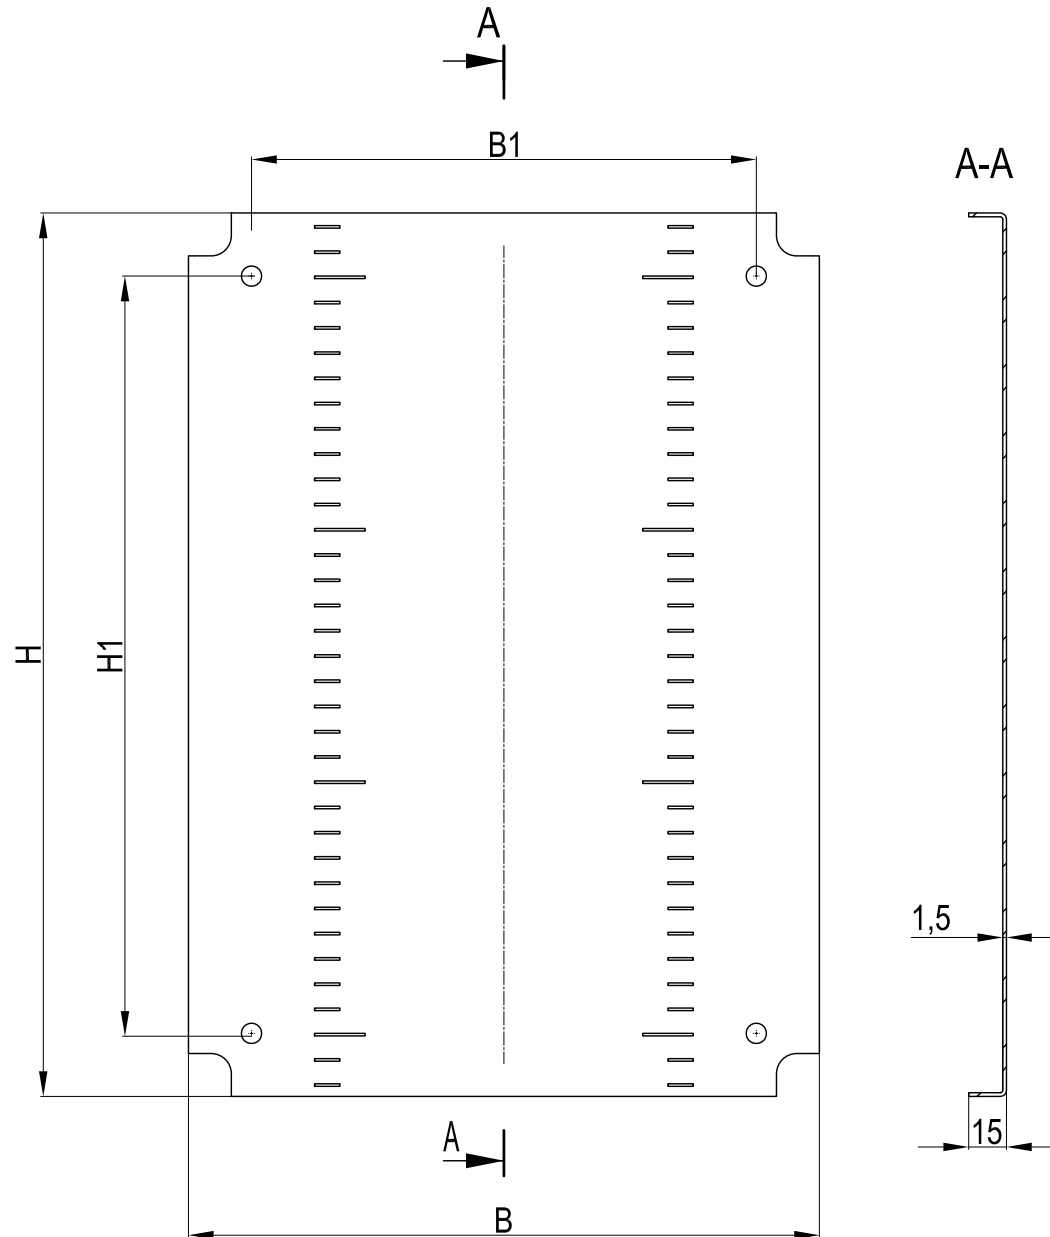

Панель монтажная

ЩМП серии ТИТАН 5

Основные габариты корпуса, мм		Размеры панели, мм			
Высота	x Ширина	H	H1	B	B1
300	300	250	200	250	200
300	400	250	200	350	300
400	300	350	300	250	200
400	400	350	300	350	300
400	600	350	300	550	500
500	300	450	400	250	200
500	400	450	400	350	300
500	500	450	400	450	400
500	600	450	400	550	500
600	400	550	500	350	300
600	500	550	500	450	400
600	600	550	500	550	500
700	500	650	600	450	400
800	600	750	700	550	500
800	800	750	700	750	700
1000	600	950	900	550	500
1000	800	950	900	750	700
1200	600	1150	1100	550	500
1200	800	1150	1100	750	700
1400	600	1350	1300	550	500
1400	800	1350	1300	750	700

ЩМП серии ТИТАН 5

Вид сзади

Основные габариты корпуса, мм		Размеры завески, мм	
Высота	Ширина	H1	B1
300	300	235	235
300	400	235	335
400	300	335	235
400	400	335	335
400	600	335	535
500	300	435	235
500	400	435	335
500	500	435	435
500	600	435	535
600	400	535	335
600	500	535	435
600	600	535	535
700	500	635	435
800	600	735	535
800	800	735	735
1000	600	935	535
1000	800	935	735
1200	600	1135	535
1200	800	1135	735
1400	600	1335	535
1400	800	1335	735

Дверь ЩМП серии TITAN 5

Основные габариты корпуса, мм		Размеры двери, мм		H1, мм	H2, мм	H3, мм
Высота	x Ширина	H	L			
300	300	297	295	-	-	-
300	400	297	395	237	-	-
400	300	397	295	237	-	-
400	400	397	395	237	-	-
400	600	397	595	237	-	-
500	300	497	295	337	377	224
500	400	497	395	337	377	224
500	500	497	495	337	377	224
500	600	497	595	337	377	224
600	400	497	395	437	477	274
600	500	597	495	437	477	274
600	600	597	595	437	477	274
700	500	697	495	537	577	324
800	600	797	595	637	677	374
800	800	797	795	637	677	374
1000	600	997	595	837	877	474
1000	800	997	695	837	877	474
1200	600	1197	595	1037	1077	574
1200	800	1197	795	1037	1077	574
1400	600	1397	595	1237	1277	674
1400	800	1397	795	1237	1277	674