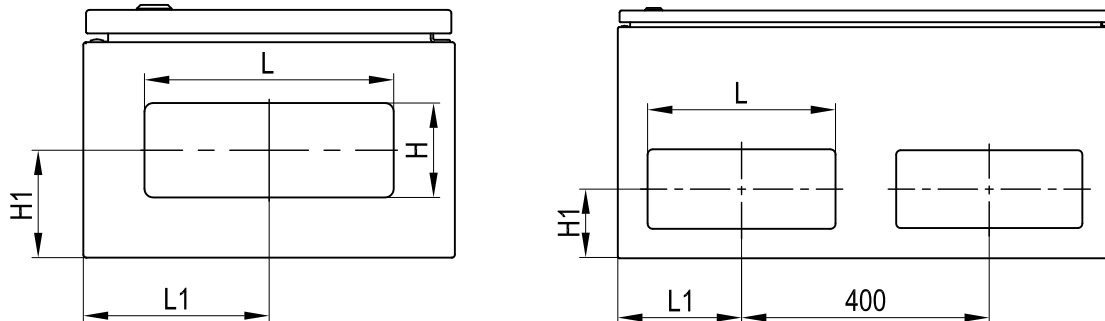

Кабель ввод ЩМП серии TITAN 5

Габариты корпуса, мм Ширина x Глубина		Количество окон, шт	Размеры окна, мм		H1, мм	L1, мм
			H	L		
300	150		отсутствует		-	-
300	200	1	76	200	87	150
400	150		отсутствует		-	-
400	200	1	76	300	87	200
400	250	1	126	300	112	200
400	300	1	126	300	112	200
400	400	1	126	300	112	200
500	150		отсутствует		-	-
500	200	1	76	400	87	250
500	250	1	126	400	112	250
600	150		отсутствует		-	-
600	200	1	76	400	87	300
600	250	1	126	400	112	300
600	300	1	126	400	112	300
600	400	1	126	400	112	300
800	200	2	76	300	87	200
800	250	2	126	300	112	200
800	300	2	126	300	112	200
800	400	2	126	300	112	200