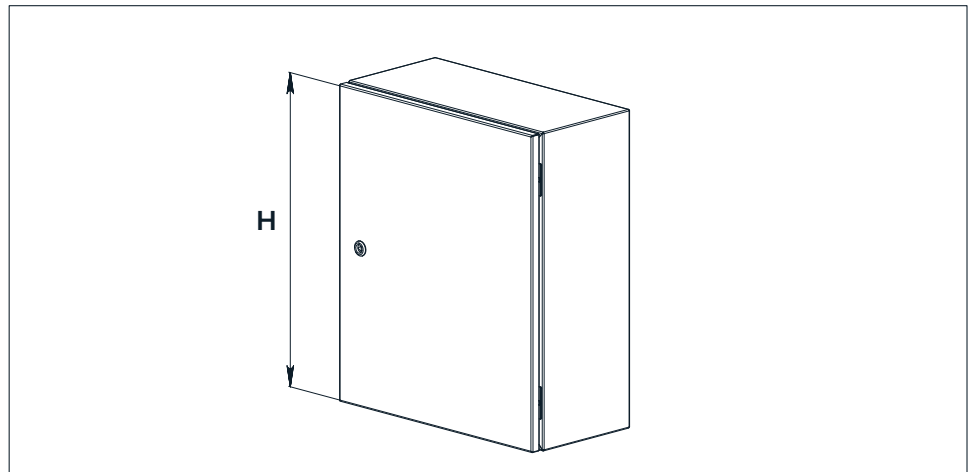

TITAN ЩМП: Рейки боковые / TITAN Metal Enclosure with Mounting Panel Lateral rails

Инструкция по монтажу / Installation instruction

$H \geq 800 \text{ mm}$

4 зубца / teeth

3 зубца / teeth

$H < 800 \text{ mm}$