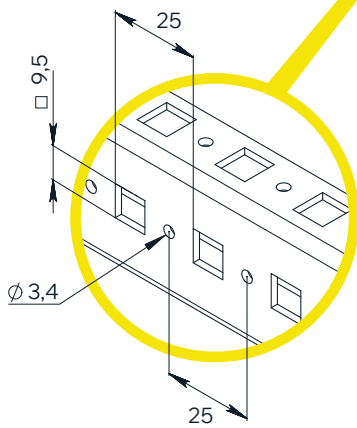

TITAN ЩМП: Рейки боковые / TITAN Metal Enclosure with Mounting Panel Lateral rails

Инструкция по монтажу / Installation instruction

$H \geq 800 \text{ mm}$

4 зубца / teeth

3 зубца / teeth

$H < 800 \text{ mm}$