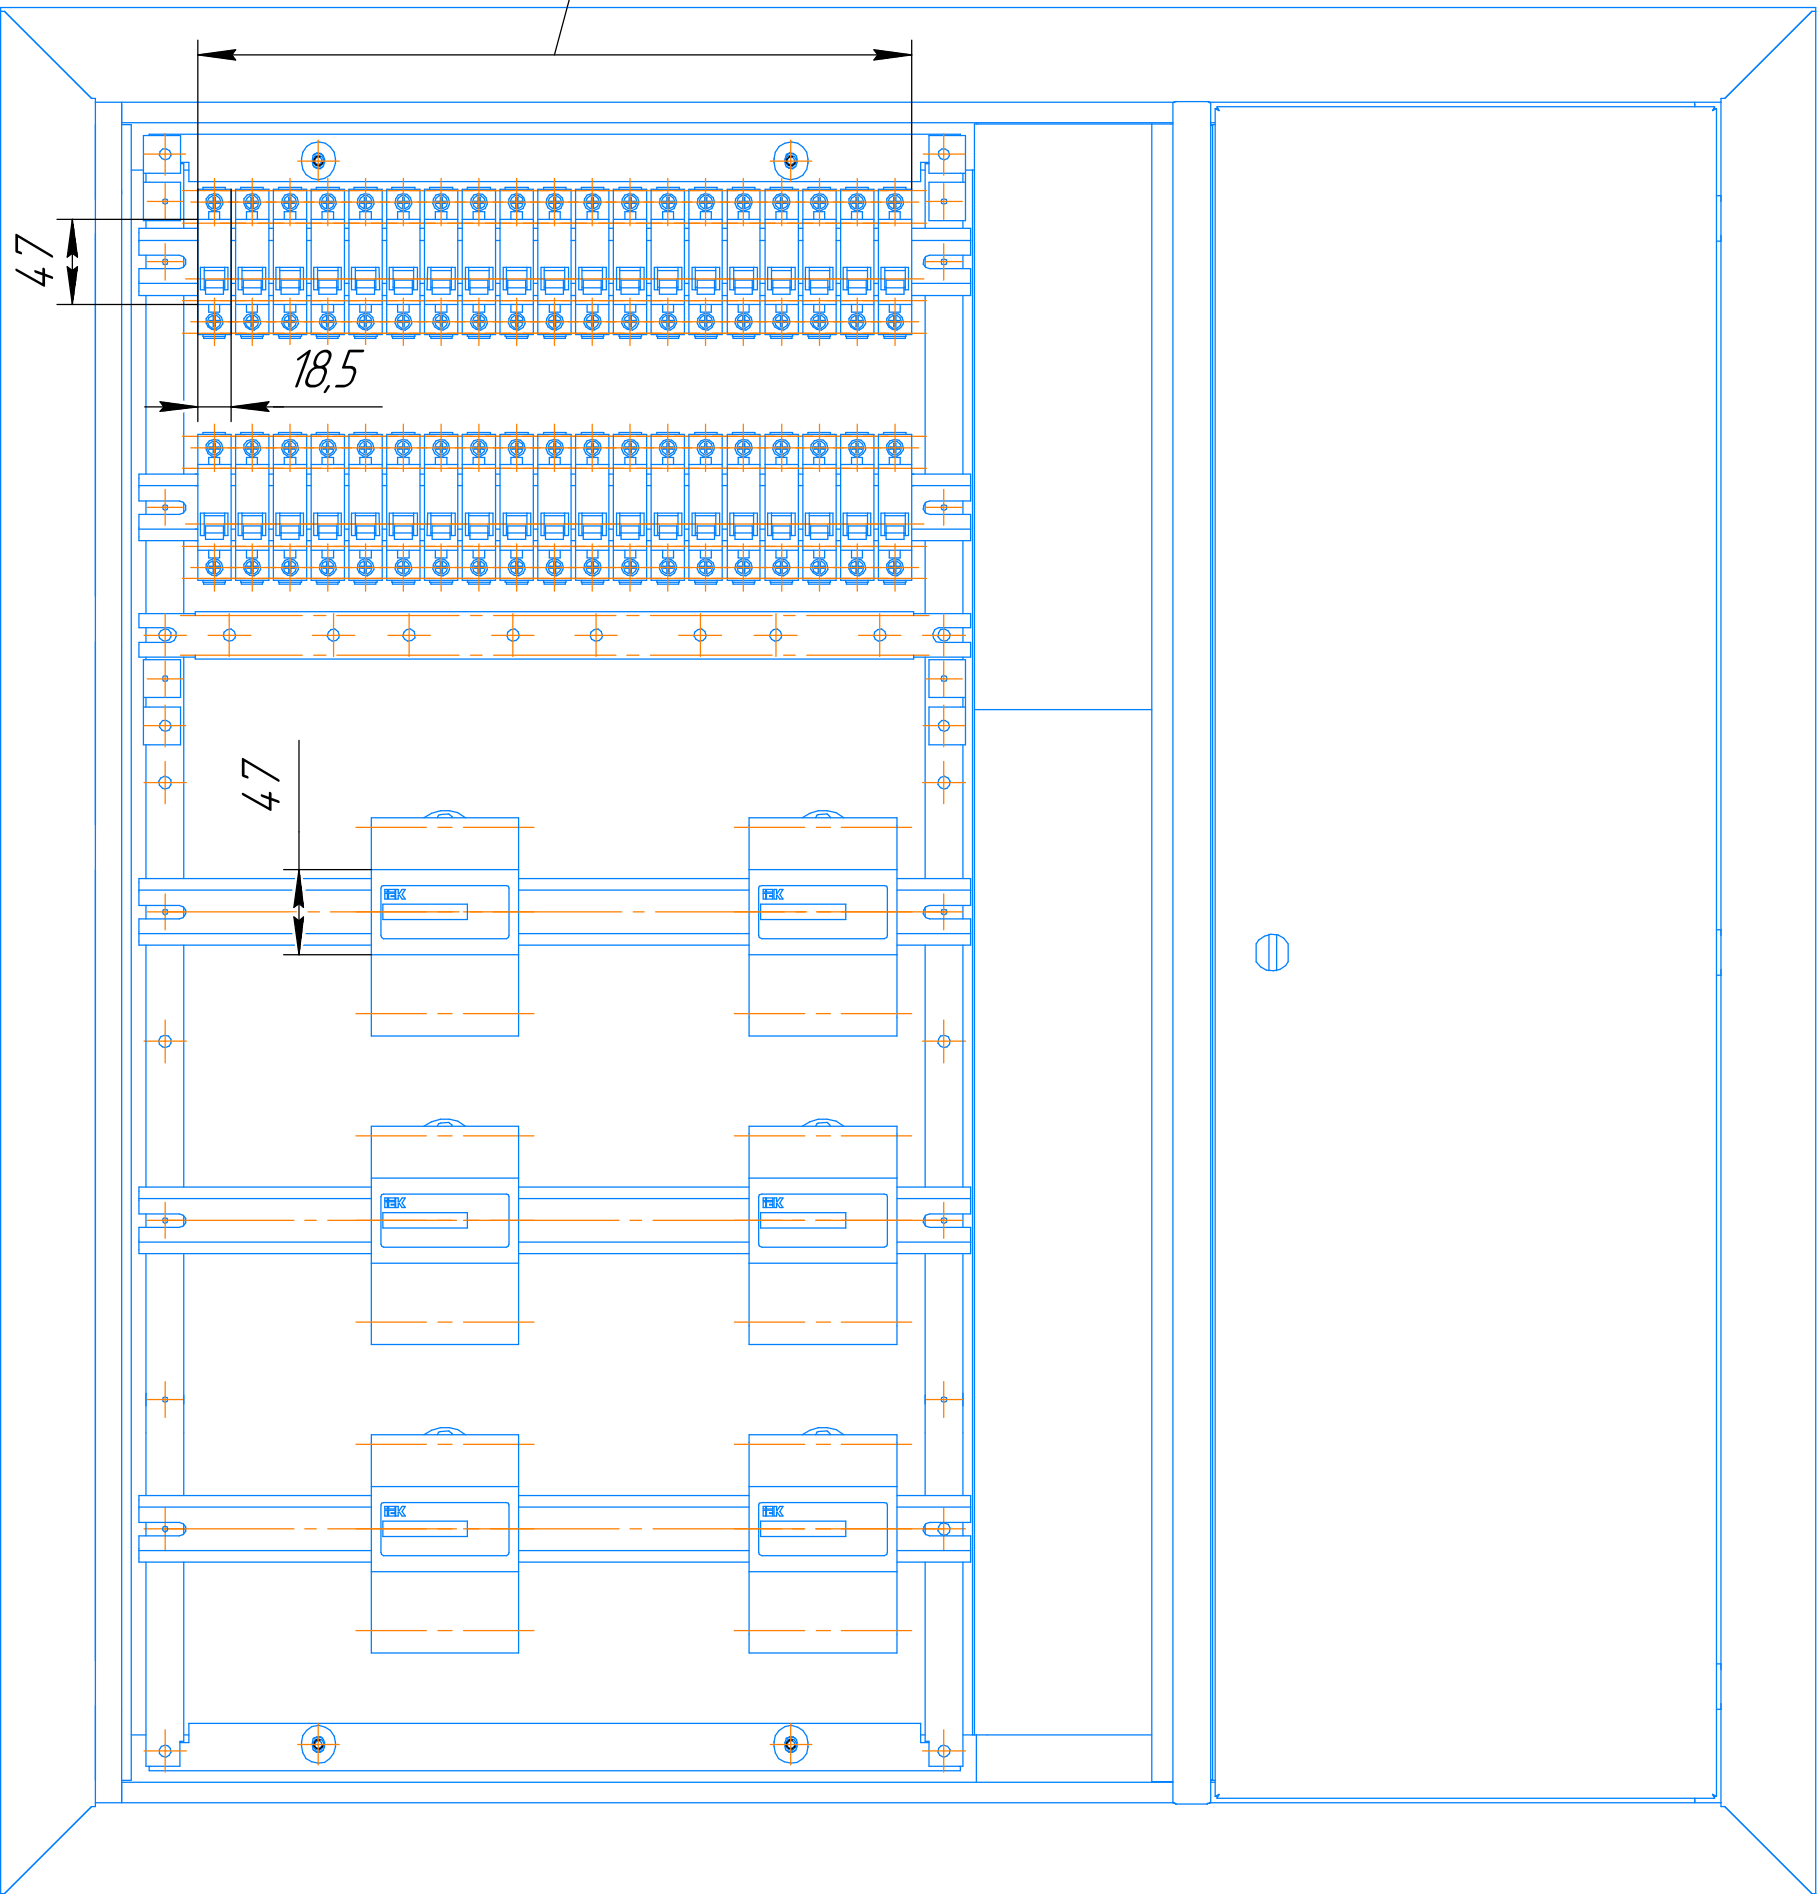

380

20 одноп. автоматв

MKM 42-06-31-E-L