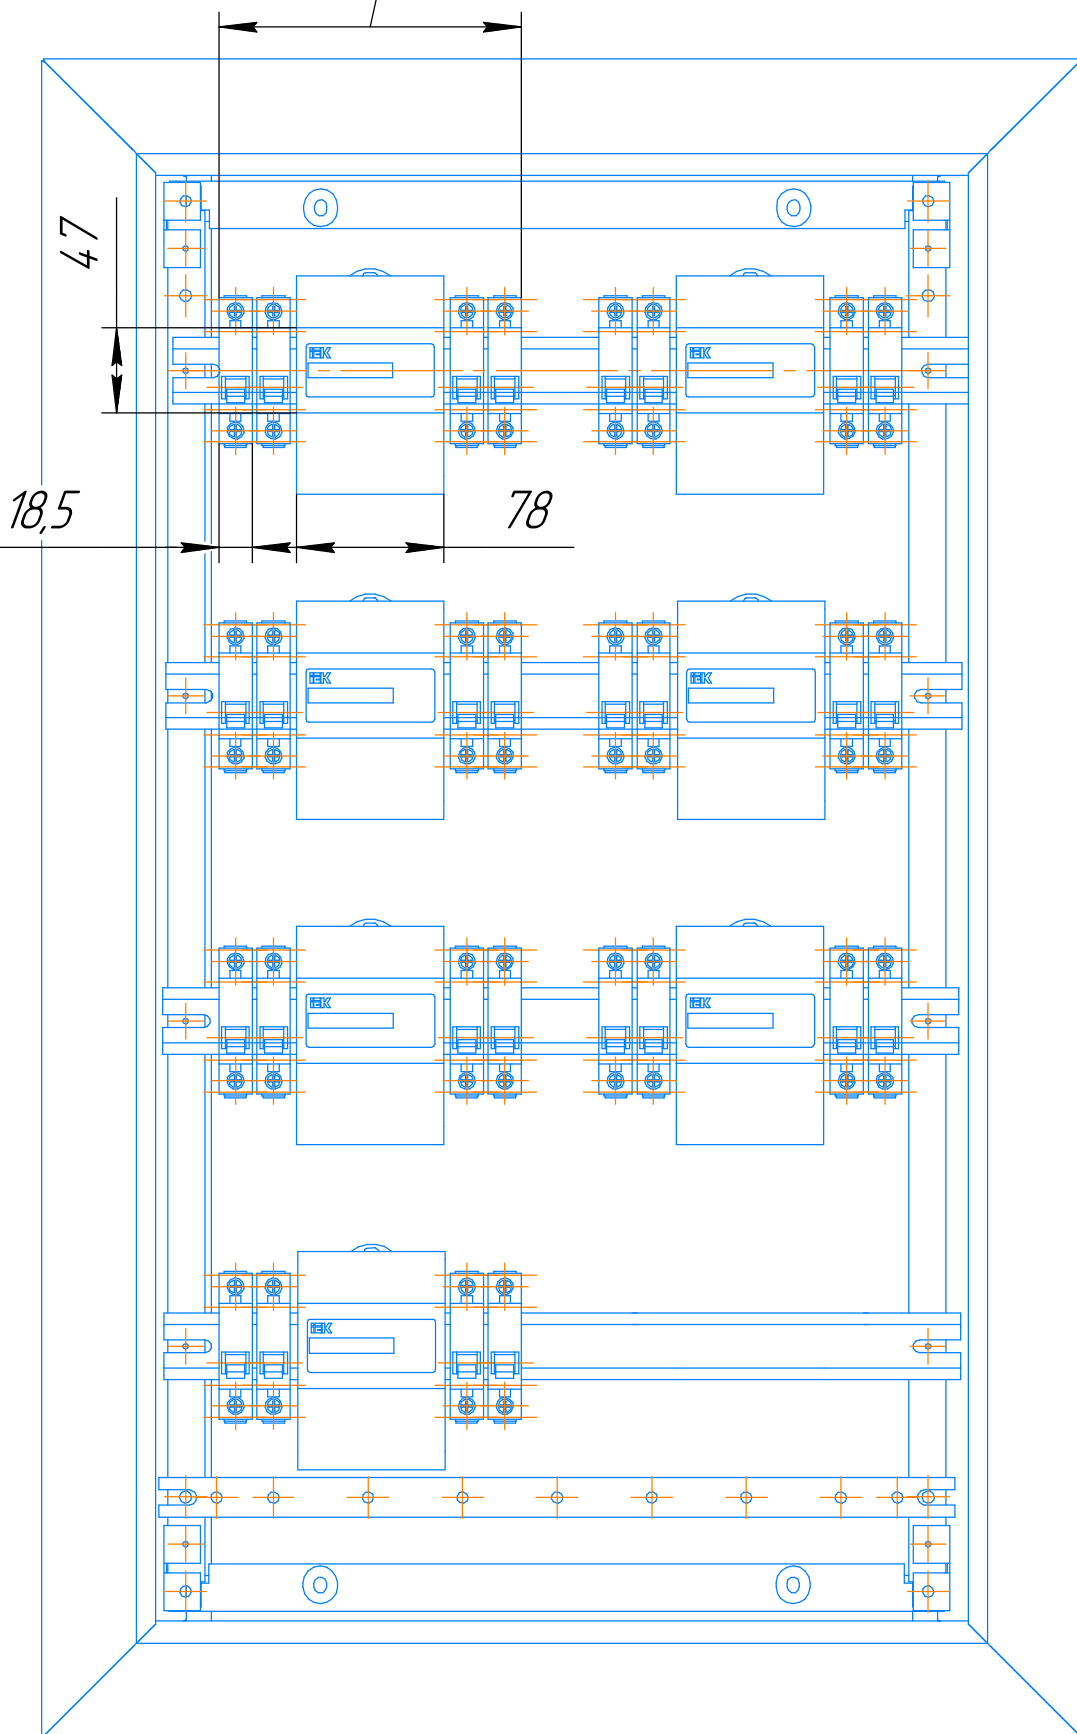

160

4 одноп. автомата+ эл. счетчик

МКМ44-07-31