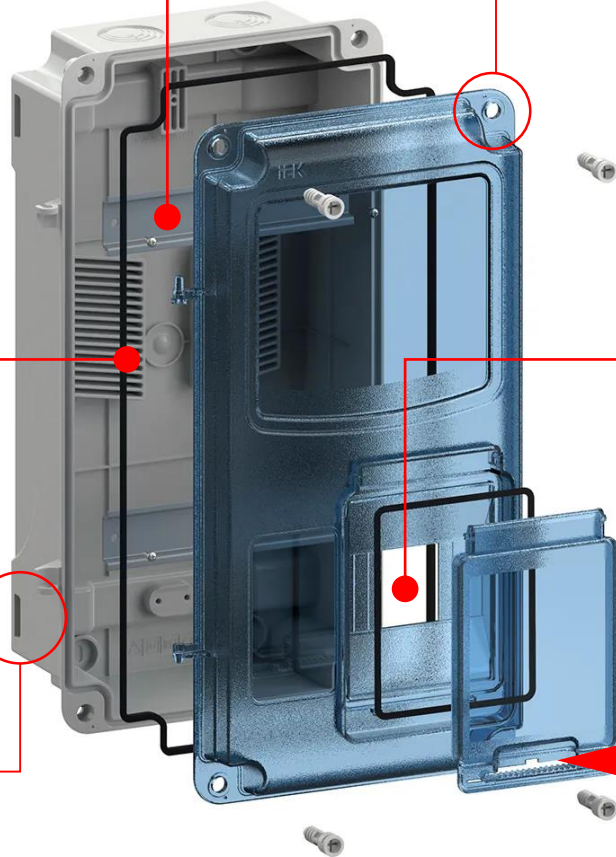

Возможность опломбировки дверцы