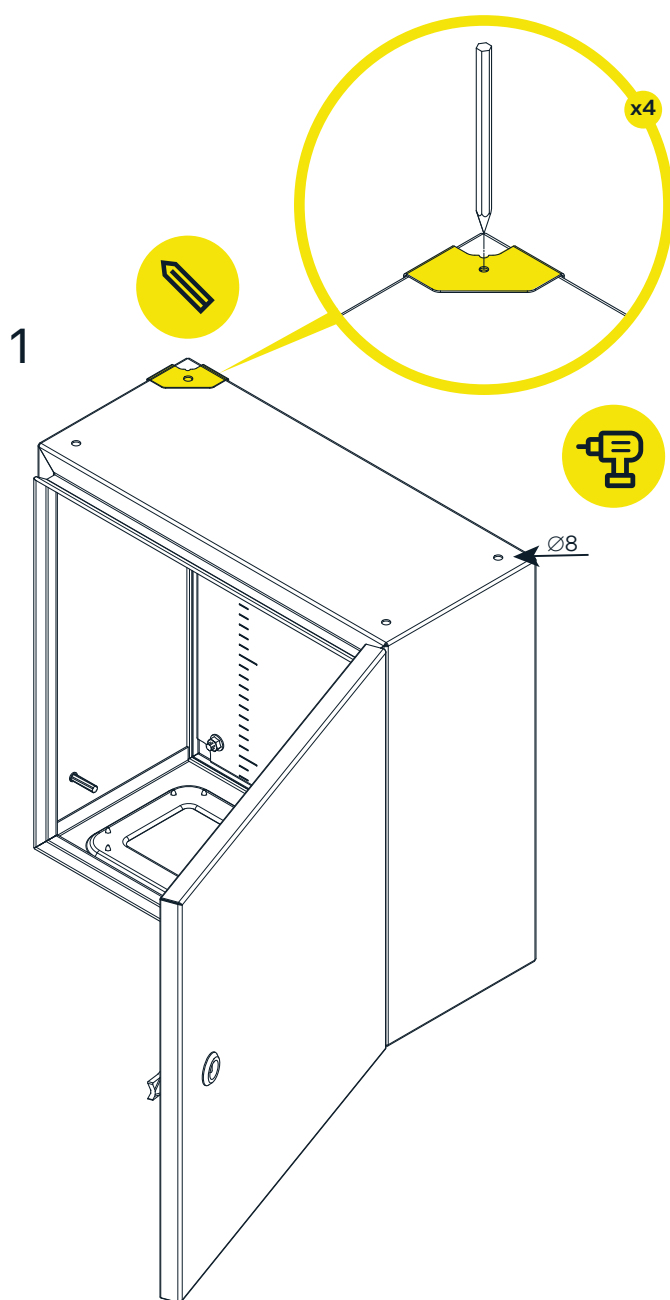

# TITAN ЩМП: Козырек защитный / TITAN Metal Enclosure with Mounting Panel Protective visor

Инструкция по монтажу / Installation instruction

Разметка отверстий  
для установки козырька ЩМП TITAN /  
Marking holes to install a visor  
for the TITAN metal enclosure with mounting panel