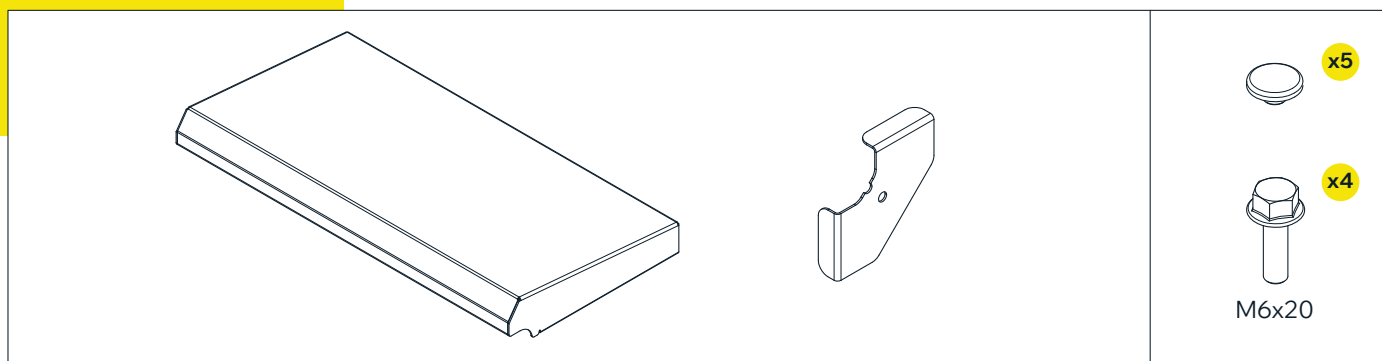

# TITAN ЩМП: Козырек защитный / TITAN Metal Enclosure with Mounting Panel Protective visor

Инструкция по монтажу / Installation instruction

Разметка отверстий  
для установки козырька ЩМП TITAN /  
Marking holes to install a visor  
for the TITAN metal enclosure with mounting panel