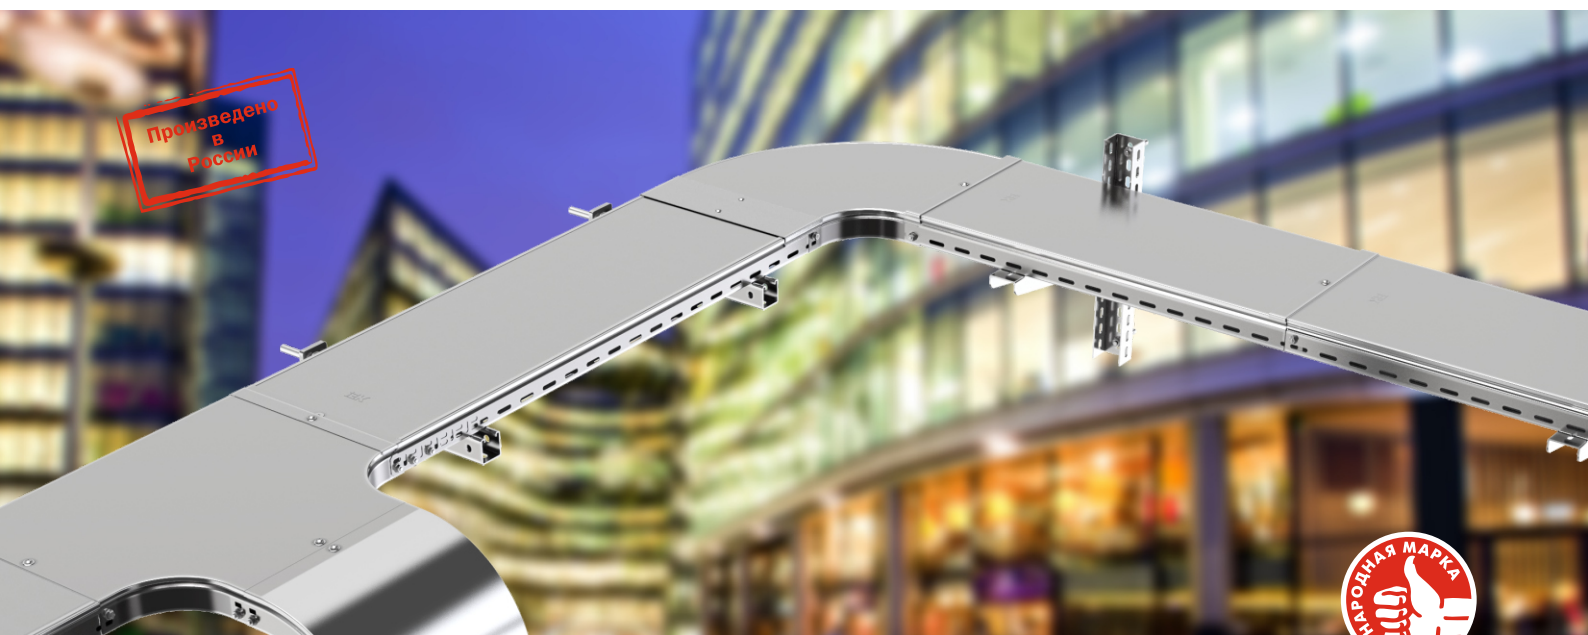

Крышки для металлических лотков IEK®

НОВИНКА

Новое конструктивное исполнение для создания непрерывного контура заземления и удобства монтажа

Крышки для металлических лотков IEK® применяются для защиты кабельной трассы от механических повреждений, внешних климатических воздействий и несанкционированного доступа. Надежность установки крышки на лотке обеспечивается специальным замковым профилем, соединением внахлест и фиксацией винтом М5х8.

Преимущества крышек для металлических лотков IEK®

Удобство монтажа.

Непрерывный контур заземления.

Совместимость со всеми типами металлических лотков IEK®.

Надежная фиксация крышки на лотке.

Широкий ассортимент.

Замок крышки и соединение внахлест обеспечивают надежную фиксацию на лотке.

Для удобства монтажа и дополнительного контура заземления крышка имеет отверстие с резьбой под винт M5x8.

Технические характеристики крышек для металлических лотков IEK®

- Толщина металла: от 0,55 до 1,2 мм.
- Длина: 2000 мм, 3000 мм.
- Диаметр отверстия: под винт M5.
- Ширина: до 600 мм.
- Температура эксплуатации: от -60 до +60 °С.

Ассортимент крышек для металлических лотков IEK®