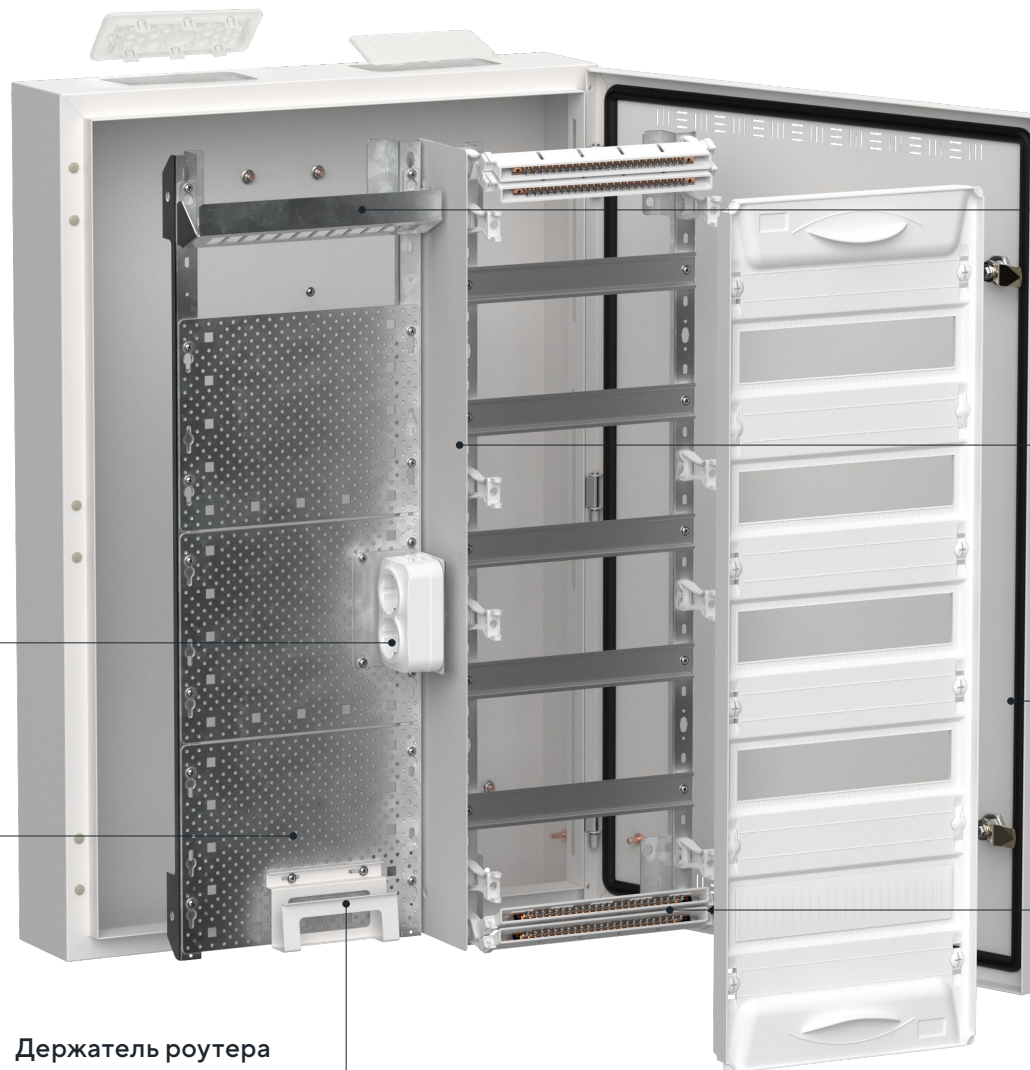

Суппорты и шины

в комплекте

Увеличенное пространство
за DIN-рейками
для прокладки кабеля

Возможность объединения
нескольких рам
с помощью аксессуаров

Монтаж модульного
оборудования на съемной раме

КОРПУСА КОМБИНИРОВАННЫЕ

Розетка на два поста

Перфорированная монтажная плата

с регулятором глубины

Держатель роутера

Патч-панель
на 12 модулей RJ45

Вертикальная
перегородка

Дверь
с вентиляционными
отверстиями

Суппорты
с шинами N/PE
устанавливаются
в два яруса