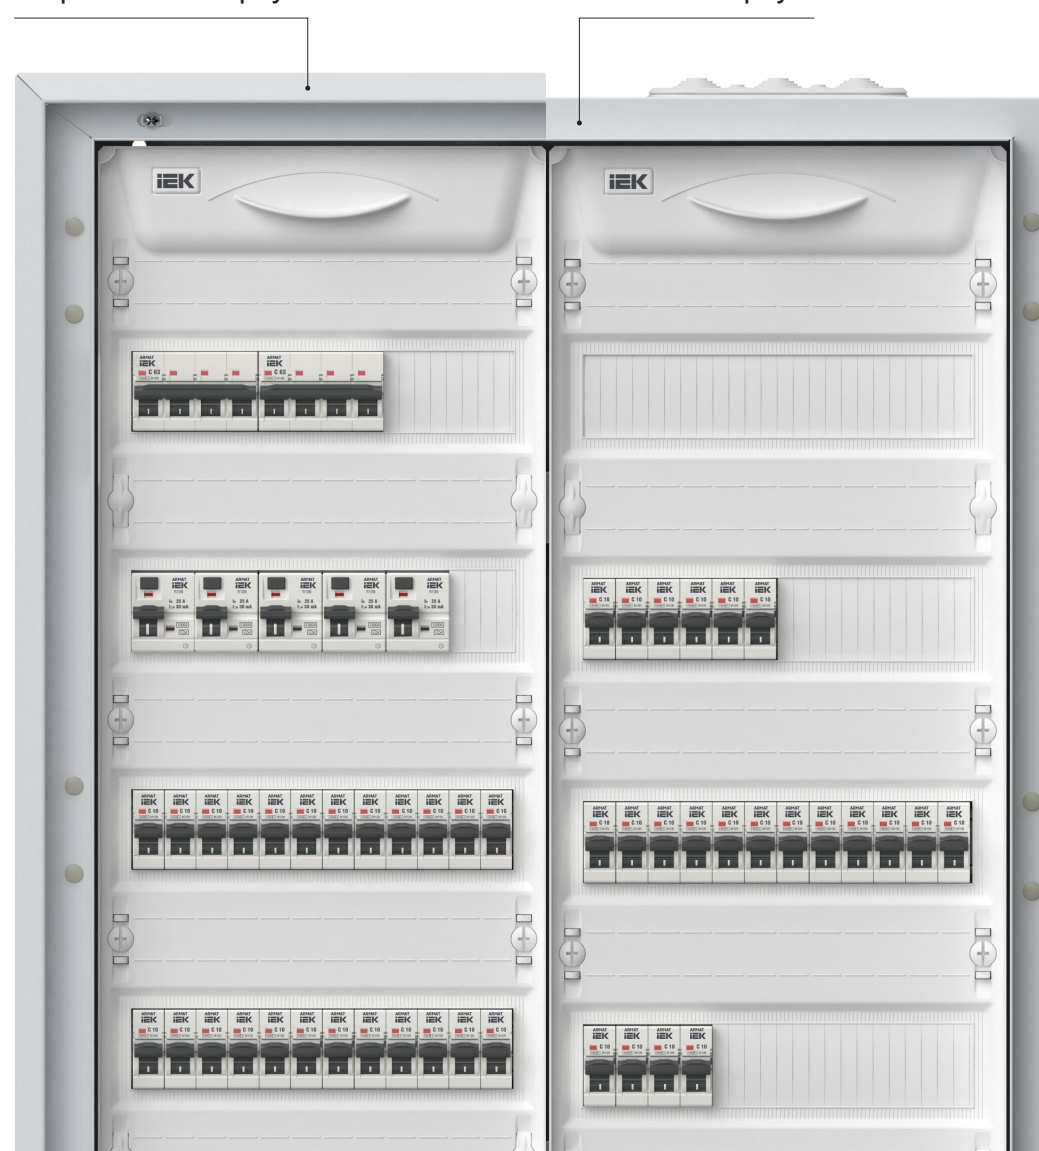

КОРПУСА МЕТАЛЛИЧЕСКИЕ РАСПРЕДЕЛИТЕЛЬНЫЕ

БОЛЬШЕ ВОЗМОЖНОСТЕЙ ДЛЯ УДОБНОГО МОНТАЖА

Дистанционное и сценарное управление светом и теплом, использование голосовых помощников — сегодня это комфортная реальность в наших домах. В офисах, торговых и бизнес-центрах важнейшую роль играют интеллектуальные системы автоматизации зданий, которые повышают эффективность энергопотребления и снижают эксплуатационные затраты.

Модернизированная серия корпусов ЩРн(в) TITAN разработана специально для удобного монтажа современных систем распределения электроэнергии и автоматизации в частной и коммерческой недвижимости. Вмещает до 252 модулей оборудования.

**высокая
степень
защиты**

**удобный
монтаж**

**широкий
размерный
ряд**

**полная
комплектация**

**стильный
дизайн**

Встраиваемые корпуса

Навесные корпуса