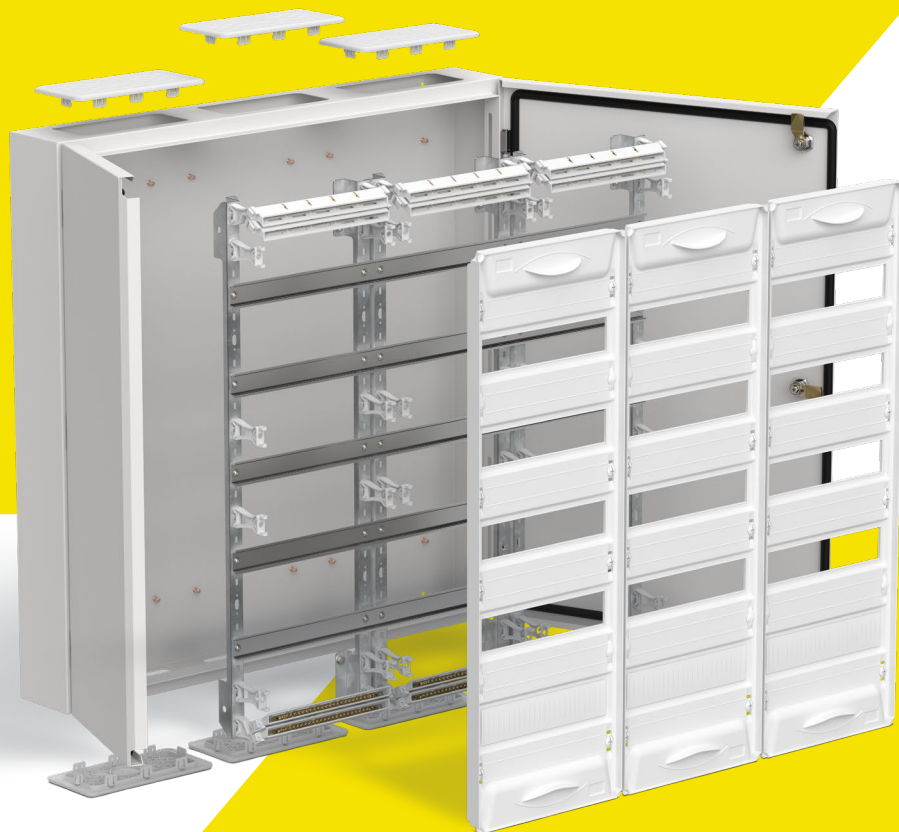

КОРПУСА МЕТАЛЛИЧЕСКИЕ РАСПРЕДЕЛИТЕЛЬНЫЕ

 СДЕЛАНО
В РОССИИ

ТИТАН

iek.ru

ОТРАСЛИ

- Коммерческое строительство
- Жилищное строительство
- Социальное строительство
- Промышленность
- Сельское хозяйство
- Энергетика
- Нефтегаз

Модернизированная серия корпусов ЩРн(в) TITAN разработана специально для удобного монтажа современных систем распределения электроэнергии и автоматизации в частной и коммерческой недвижимости. Вмещает до 252 модулей оборудования.

**высокая
степень
защиты**

**удобный
монтаж**

**широкий
размерный
ряд**

**полная
комплектация**

**стильный
дизайн**

Встраиваемые корпуса

Навесные корпуса

КОРПУСА МЕТАЛЛИЧЕСКИЕ РАСПРЕДЕЛИТЕЛЬНЫЕ