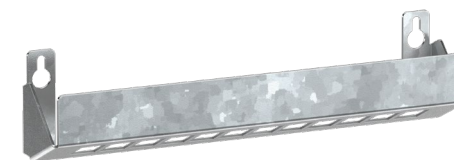

Перегородка горизонтальная
12 модулей белая
T15-50D-GP-012

Кронштейн монтажный
для навесной розетки
T15-50D-ED-001

Регулятор глубины
для DIN-реек и плат
T15-50D-RG-002

Плата монтажная
перфорированная модульная
T15-50D-MPP