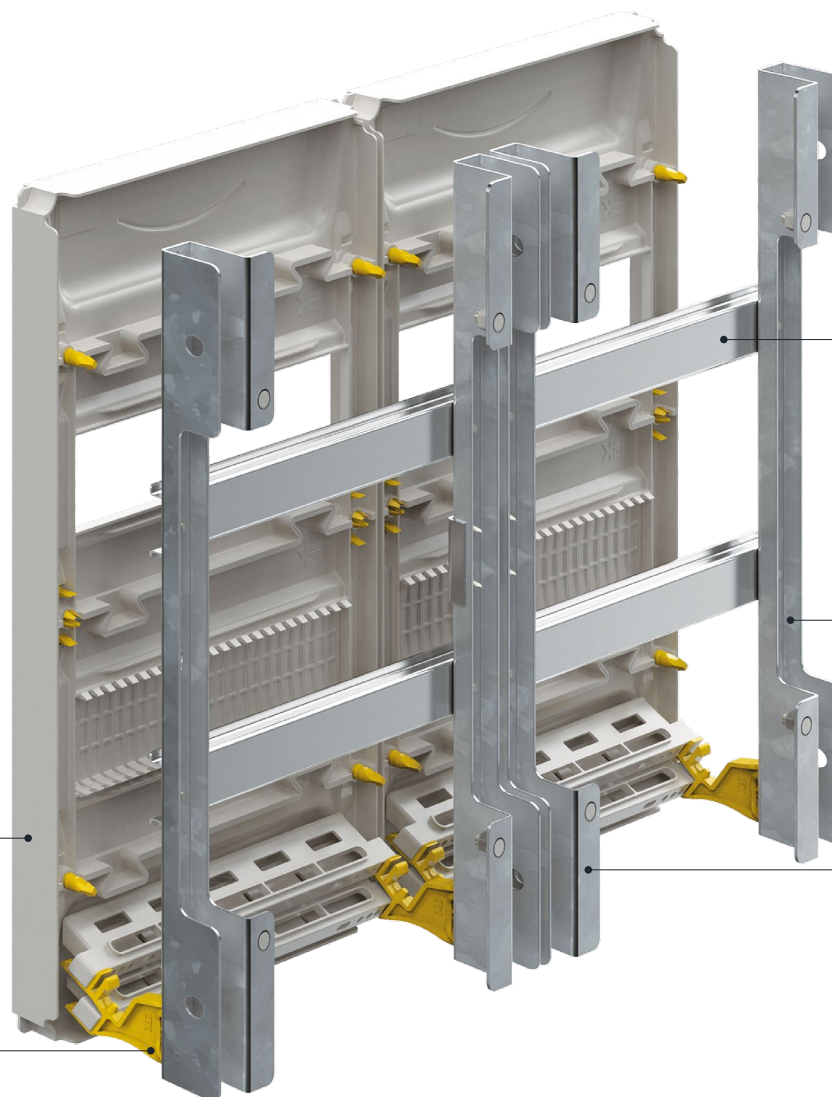

Отверстия для вывода кабеля
сверху, снизу и сбоку

Увеличенный
бортик лицевой рамки
25 мм

Съемная лицевая часть
удобство отдельного
монтажа ниши и фасада

Винты для выравнивания лицевой рамы
по горизонту и глубине

Возможна установка двери
с радиопрозрачной вставкой
и вентиляционными отверстиями

Пластиковая
оперативная панель
защита от токоведущих
частей

КОРПУСА МЕТАЛЛИЧЕСКИЕ РАСПРЕДЕЛИТЕЛЬНЫЕ

ОСОБЕННОСТИ КОНСТРУКЦИИ

Возможна установка двери
с радиопрозрачной вставкой
и вентиляционными отверстиями

- Расстояние от задней стенки
до DIN-рейки: 30 мм
- Расстояние между
DIN-рейками: 125 мм

Защитная пластиковая
оперативная панель

Суппорты и шины

в комплекте

Увеличенное пространство
за DIN-рейками
для прокладки кабеля

Возможность объединения
нескольких рам
с помощью аксессуаров

Монтаж модульного
оборудования на съемной раме

КОРПУСА КОМБИНИРОВАННЫЕ