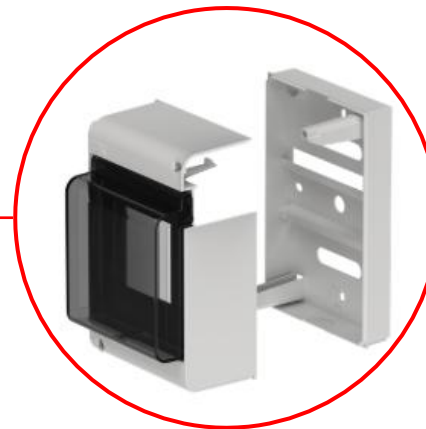

Точки крепления с указанием размеров между ними

МОЖНО ОПЛОМБИРОВАТЬ

Защищает корпус от несанкционированного доступа

ПРЯМОЙ МОНТАЖ

Усиленные отверстия на основании для монтажного пистолета – быстрый монтаж

IEK UNION mini/мини КМПн IP20 / 30

Возможность
опломбировки

Пластиковая
DIN-рейка

Сборка корпуса на
защелках

Проушины для
кабельных стяжек
и крепление
монтажным
пистолетом

IEK UNION mini/мини КМПн IP20 / 30

Количество модулей	2		4		6	
Наличие двери	-	+	-	+	-	+
Степень защиты	IP20	IP30	IP20	IP30	IP20	IP30
Доступные цвета	Белый, черный, сосна, дуб					